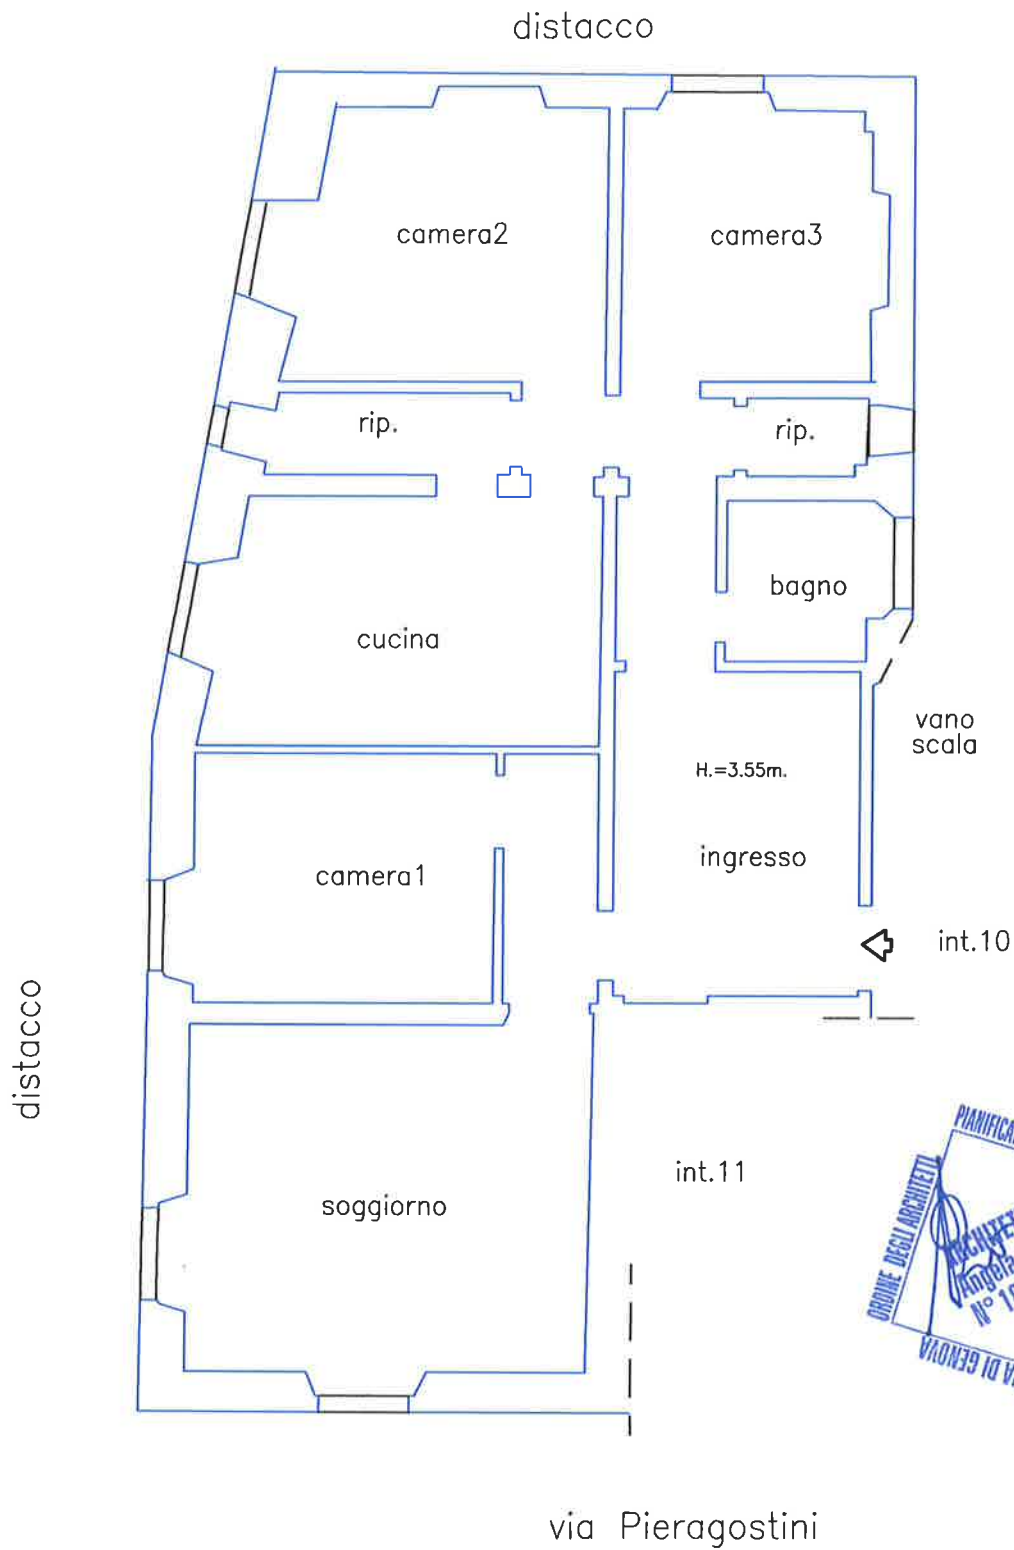

Piano quarto

STATO ATTUALE: RILIEVO EFFETTUATO IL 26 LUGLIO 2019

Arch. Angela ROSA  
Corso Aurelio Saffi 7/8 - 16128 Genova - t. 010-5535056

planimetria scala 1:100

1

Piano quarto

CATASTALE

Arch. Angela ROSA  
Corso Aurelio Saffi 7/8 - 16128 Genova - t. 010-5535056

planimetria scala 1:100

2

DEMOLIZIONI   
COSTRUZIONI 

### Piano quarto