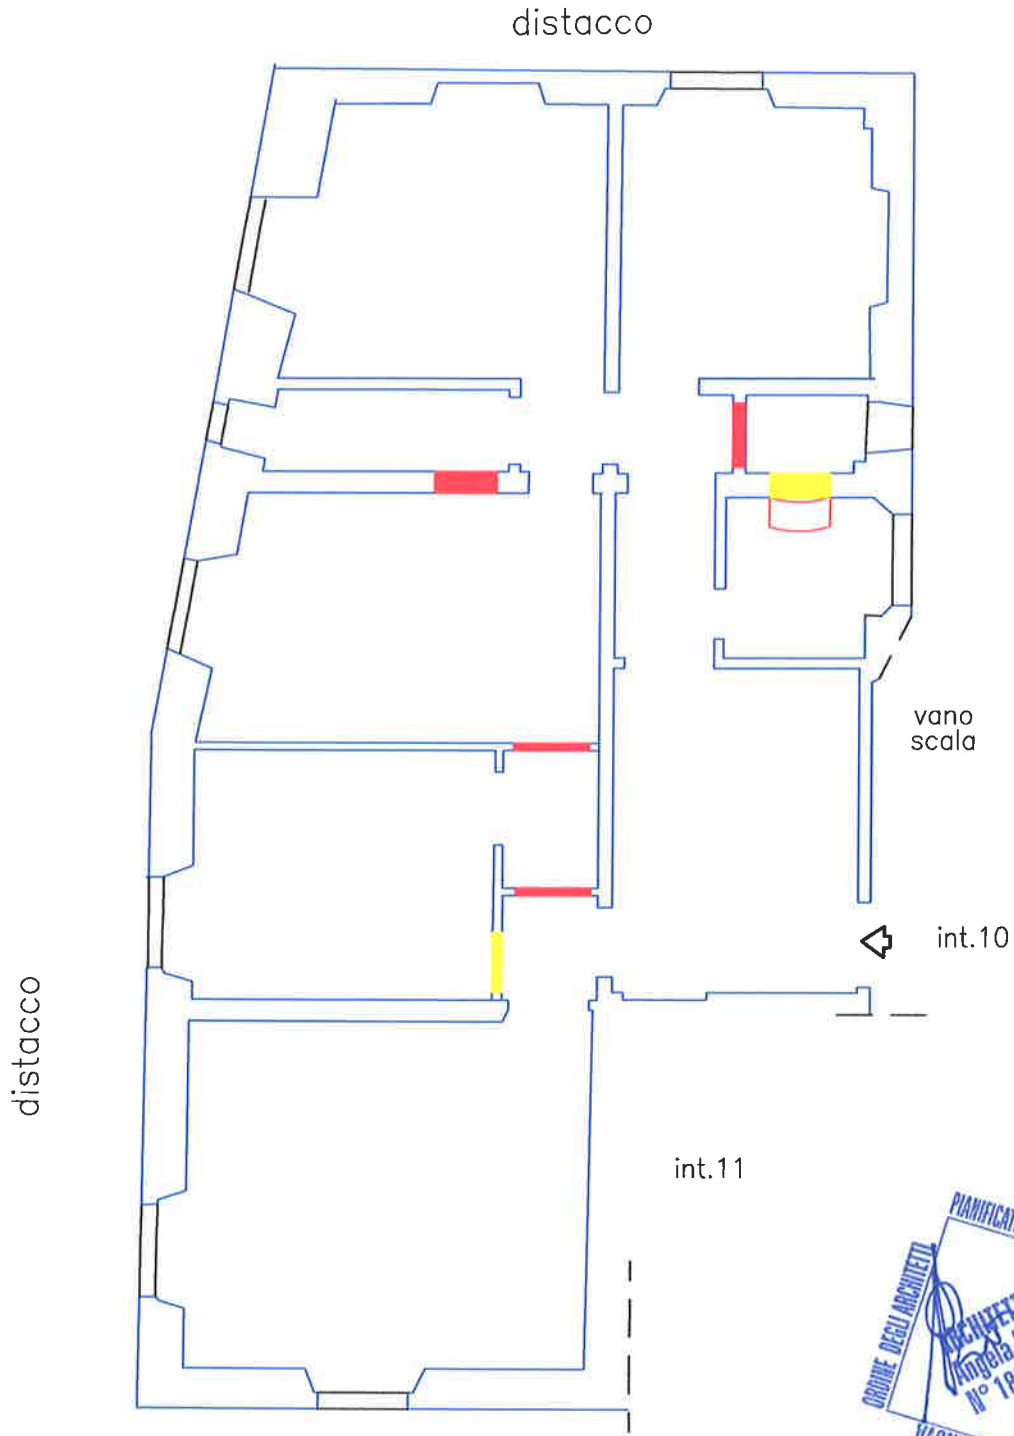

Piano quarto

STATO ATTUALE: RILIEVO EFFETTUATO IL 26 LUGLIO 2019

Arch. Angela ROSA  
Corso Aurelio Saffi 7/8 - 16128 Genova - t. 010-5535056

planimetria scala 1:100

1

Piano quarto

CATASTALE

Arch. Angela ROSA  
Corso Aurelio Saffi 7/8 - 16128 Genova - t. 010-5535056

planimetria scala 1:100

2

DEMOLIZIONI   
COSTRUZIONI 

### Piano quarto

## CONFRONTO TRA STATO ATTUALE E PLANIMETRIA CATASTALE

Arch. Angela ROSA  
Corso Aurelio Saffi 7/8 - 16128 Genova - t. 010-5535056

planimetria scala 1:100 3