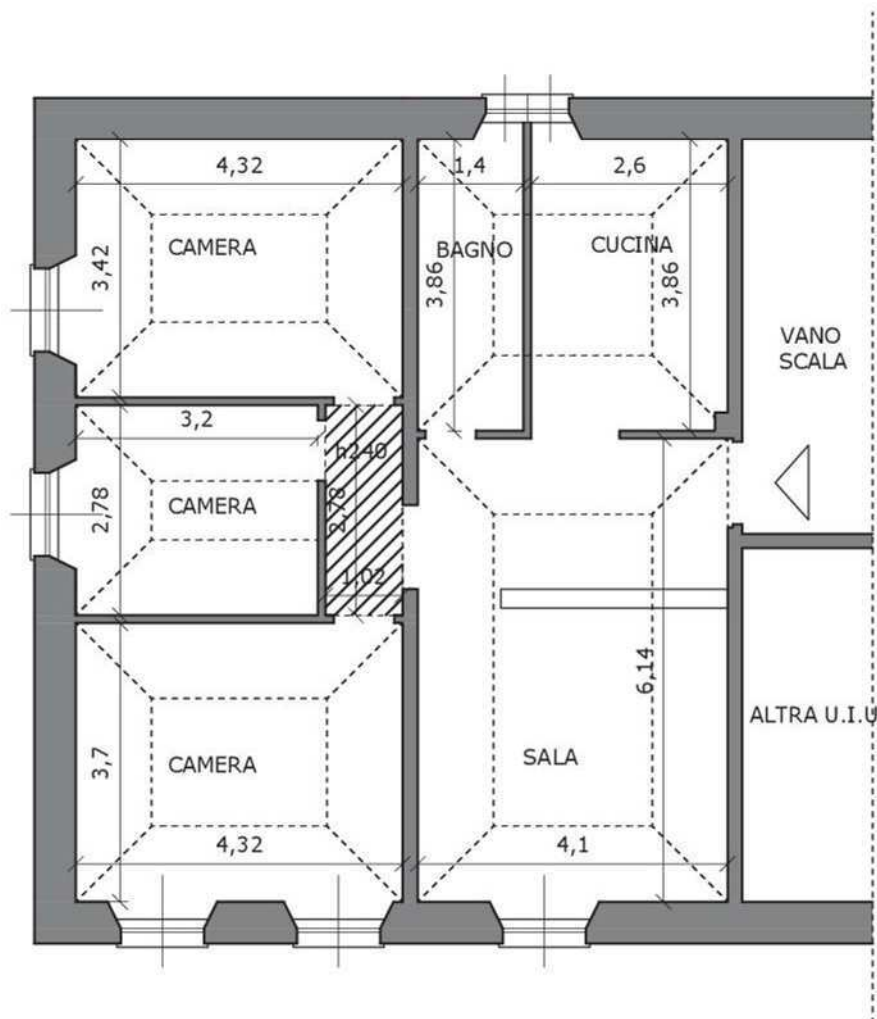

Terzo piano

Scala 1:100

Oggetto della Tavola: STATO ATTUALE

Esecuzione R.E. 308/15

Immobile sito in Genova Via P.Pastorino 6/5