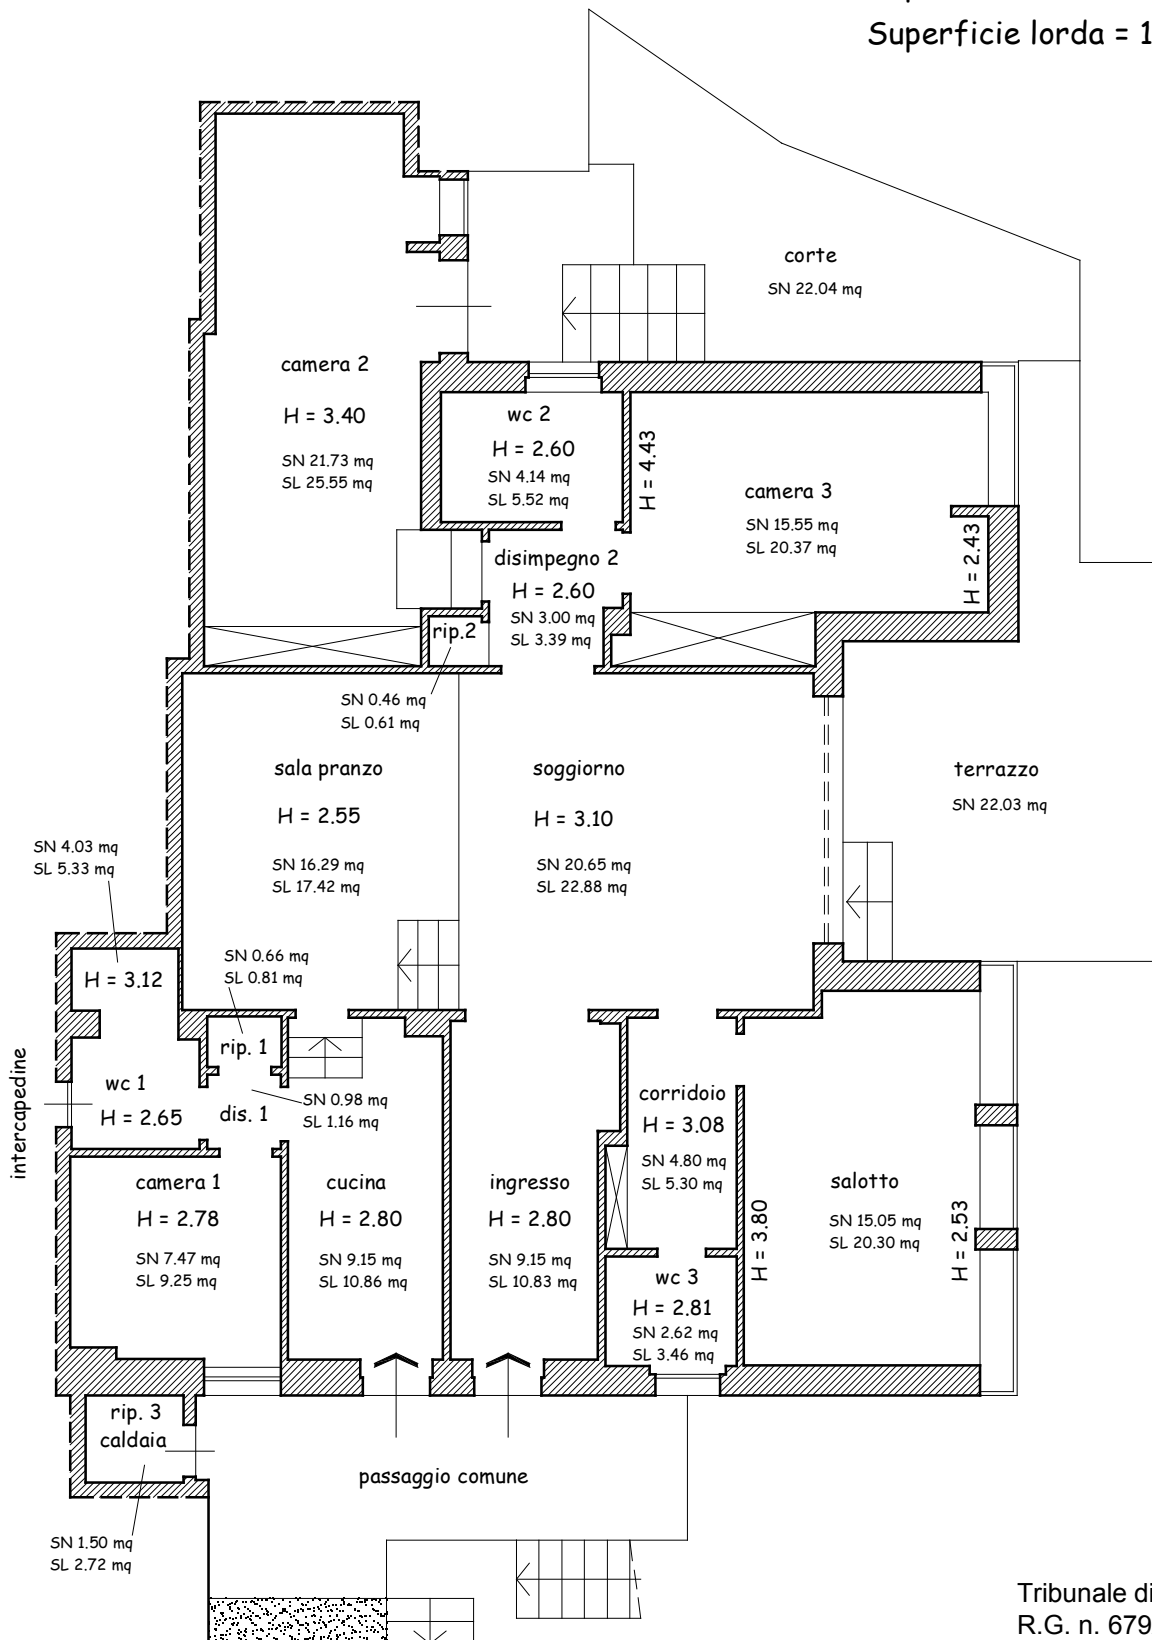

Comune di Arenzano - Via del Mare n. 20

NCEU foglio 25 particella 740 sub. 5 graffato al mapp. 743

## Piano Secondo

Superficie netta = 137.23 mq

Superficie lorda = 165.77 mq

Tribunale di Genova  
R.G. n. 679/2018  
DISEGNO IN SCALA 1:100