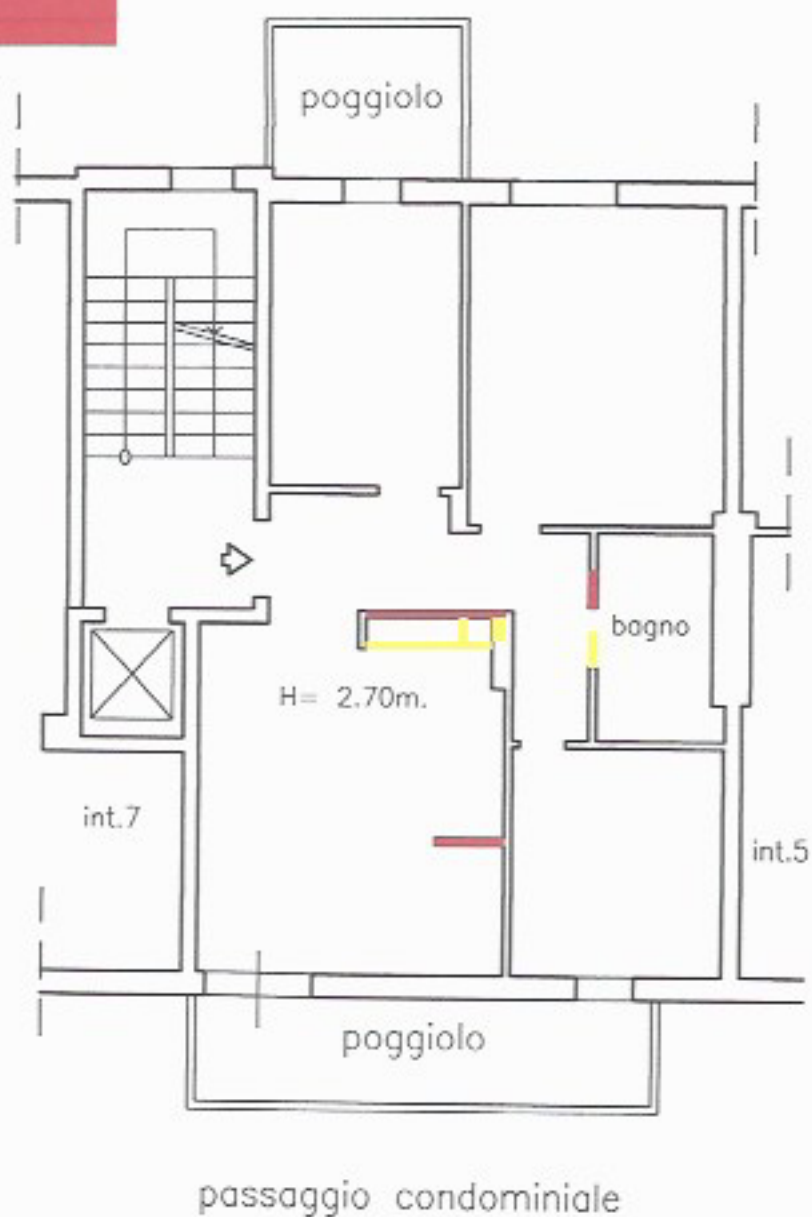

Piano quarto

STATO ATTUALE: RILIEVO EFFETTUATO IL 6 marzo 2018

Arch. Angela ROSA
Corso Aurelio Saffi 7/8 - 16128 Genova - t. 010-5535056

planimetria scala 1:100

1

DEMOLIZIONI

COSTRUZIONI

passaggio condominiale