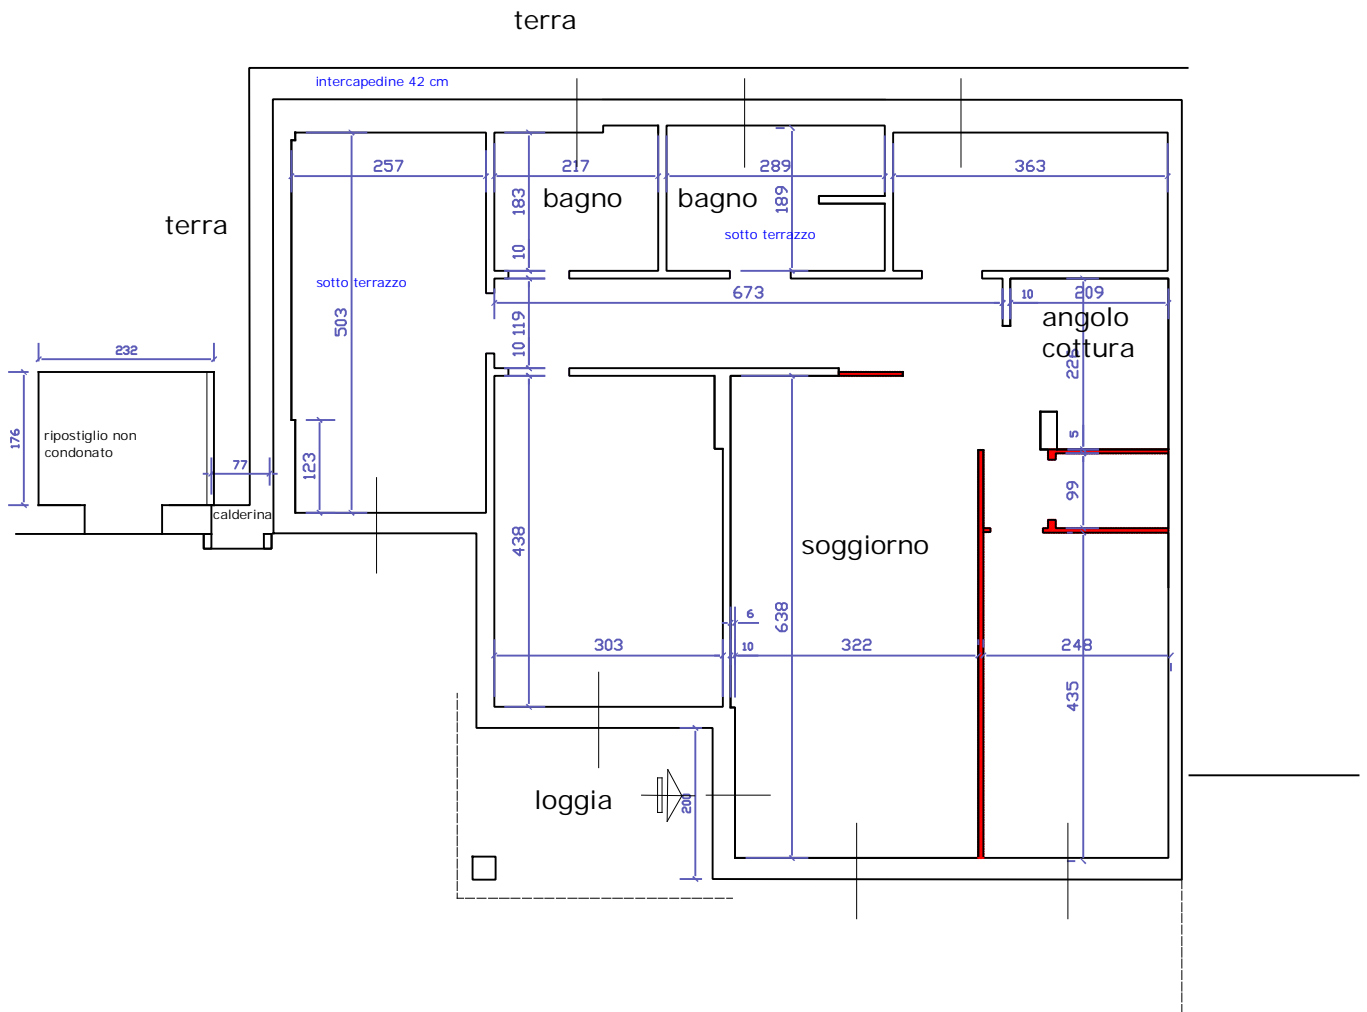

APPARTAMENTO IN MONEGLIA (GE), LOC. CROVA 36c

partizioni interne in legno non registrate