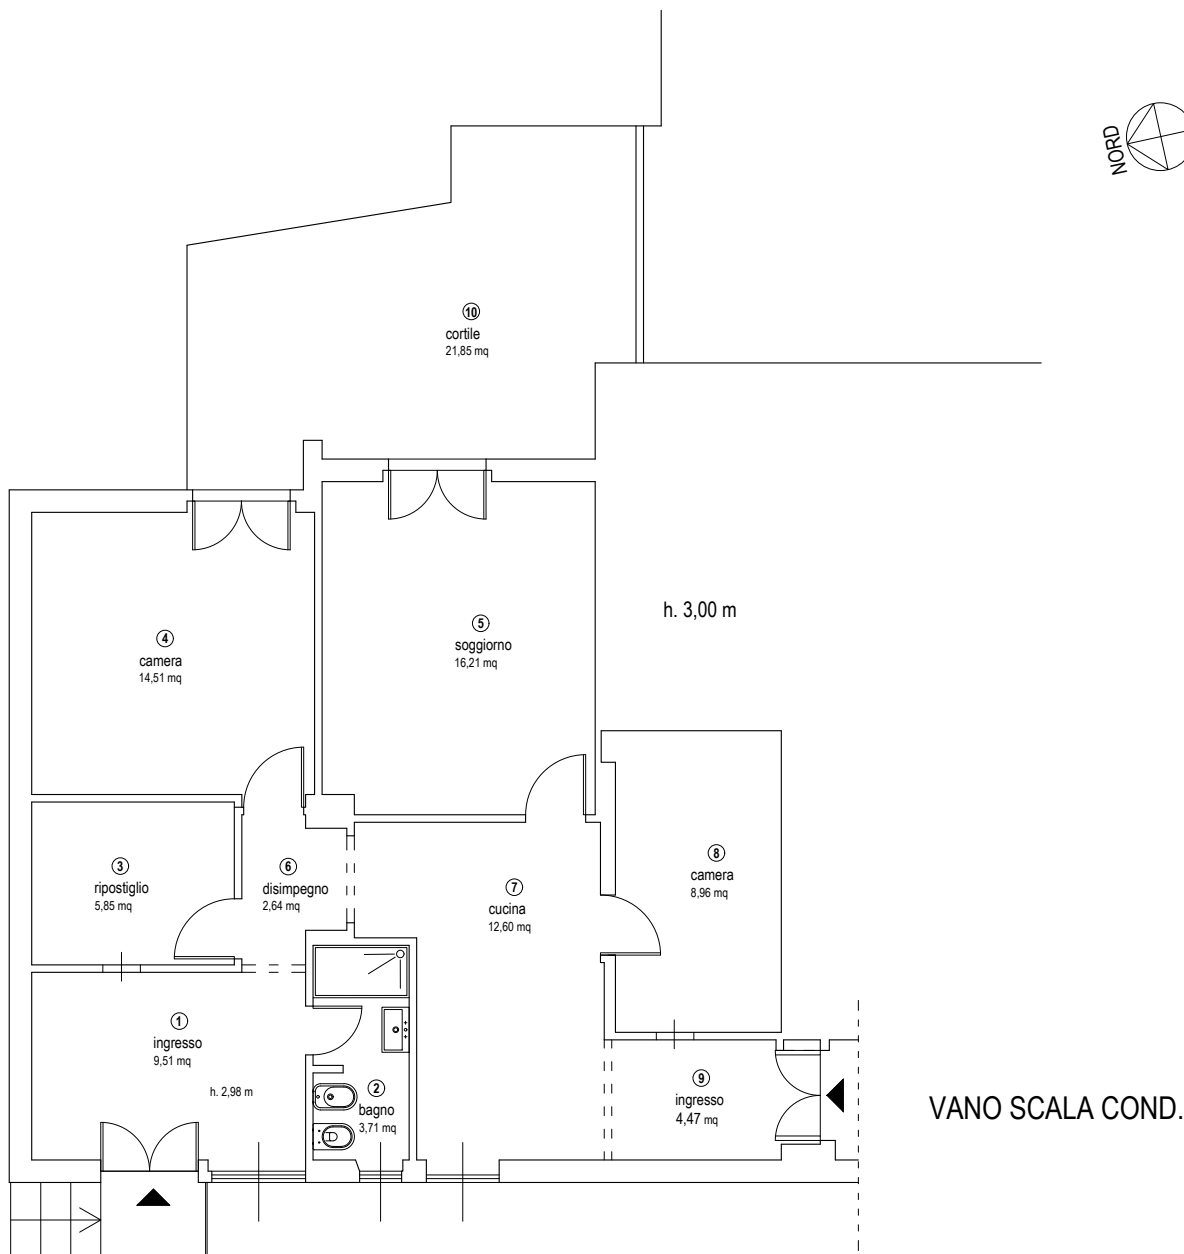

INTERCAPEDINE

superficie netta: 78,46 mq
superficie lorda: 88,79 mq

PLANIMETRIA
U.I. VIA FELICE ROMANI 14A/16
PIANO TERRA
SCALA 1:100

ALLEGATO N. 5