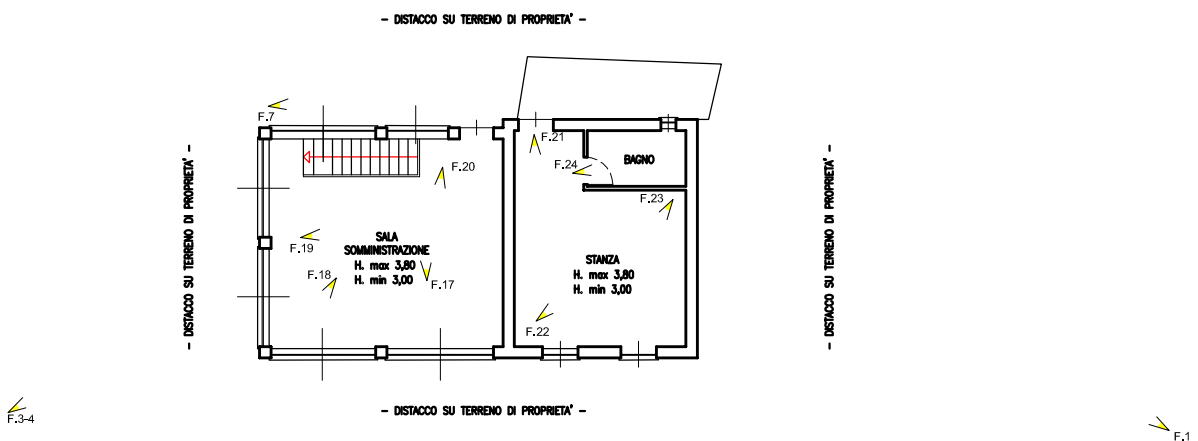

PIANTA DI RILIEVO DELLO STATO ATTUALE DELL'AGRITURISMO
SITO IN AVEGNO (GE), LOCALITA' SCORTEGHE', VIA STENERI CIV. 2

PIANO TERRENO

PIANO PRIMO

ORIENTAMENTO

SUPERFICIE LORDA AGRITURISMO: ca. 192,00 MQ.
SUPERFICIE NETTA AGRITURISMO: ca. 162,00 MQ.

F.0 — PUNTO DI VISTA FOTOGRAFICO