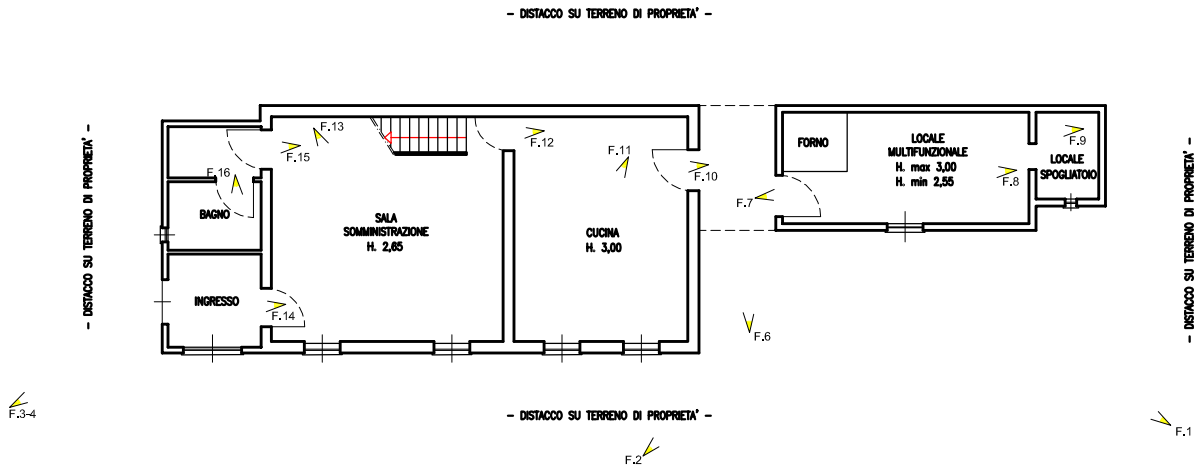

PIANTA DI RILIEVO DELLO STATO ATTUALE DELL'AGRITURISMO
SITO IN AVEGNO (GE), LOCALITA' SCORTEGHE', VIA STENERI CIV. 2

PIANO TERRENO

PIANO PRIMO

ORIENTAMENTO

SUPERFICIE LORDA AGRITURISMO: ca. 192,00 MQ.
SUPERFICIE NETTA AGRITURISMO: ca. 162,00 MQ.

F.0 — PUNTO DI VISTA FOTOGRAFICO