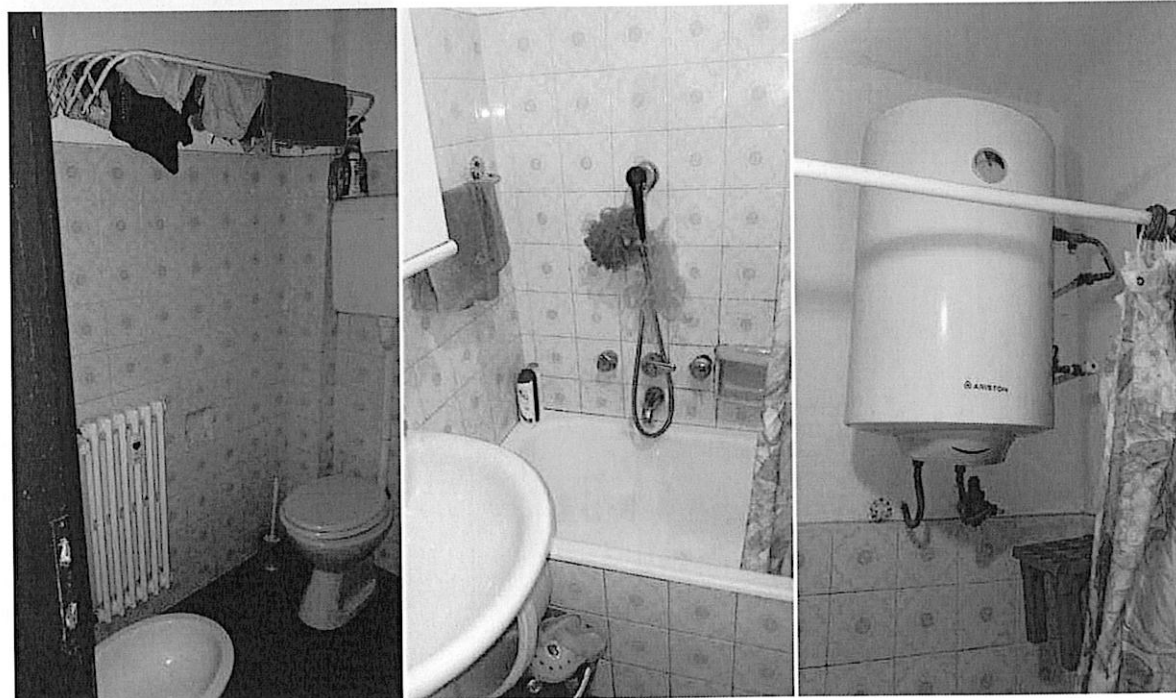

Foto 12 – Camera da letto

Foto 13 – Soggiorno

Architetto Davide Lia
p.zza de marini 1/21, 16123 Genova
tel -fax 010.246.91.21

Foto 14 – Soggiorno

Foto 15, 16 e 17 – Servizio igienico