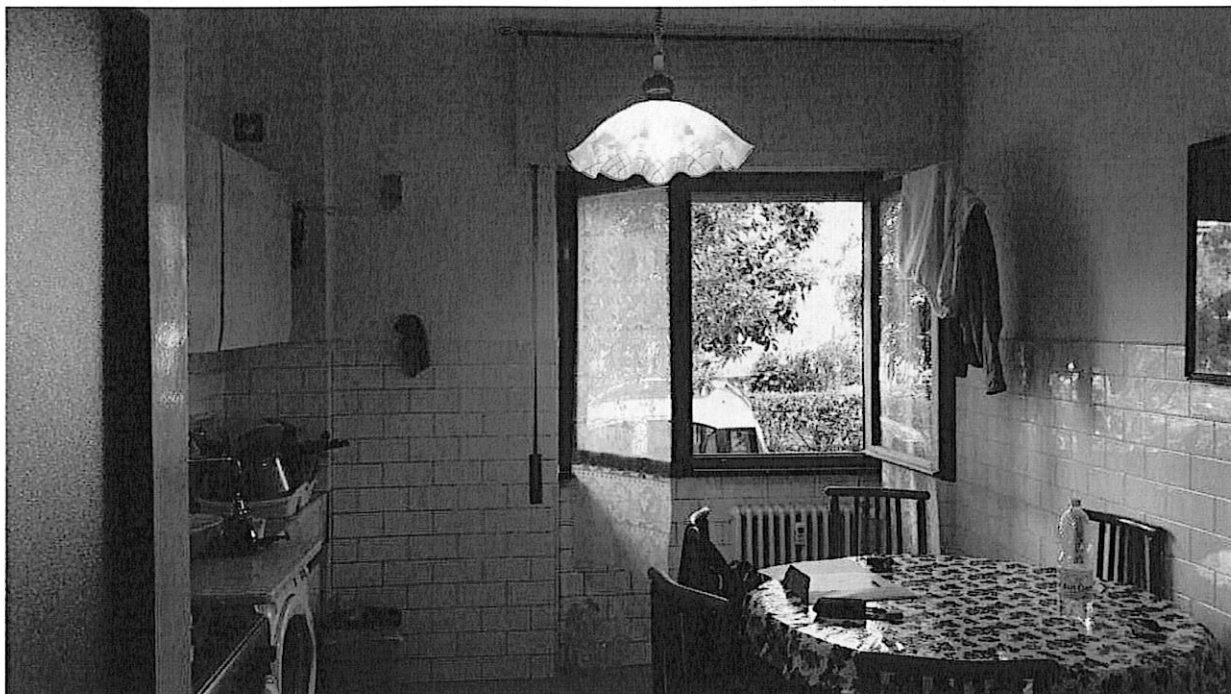

Foto 7-Vista della porta di ingresso

Foto 8 - Ingresso

Architetto Davide Lia
p.zza de marini 1/21, 16123 Genova
tel -fax 010.246.91.21

Foto 9 – Cucina