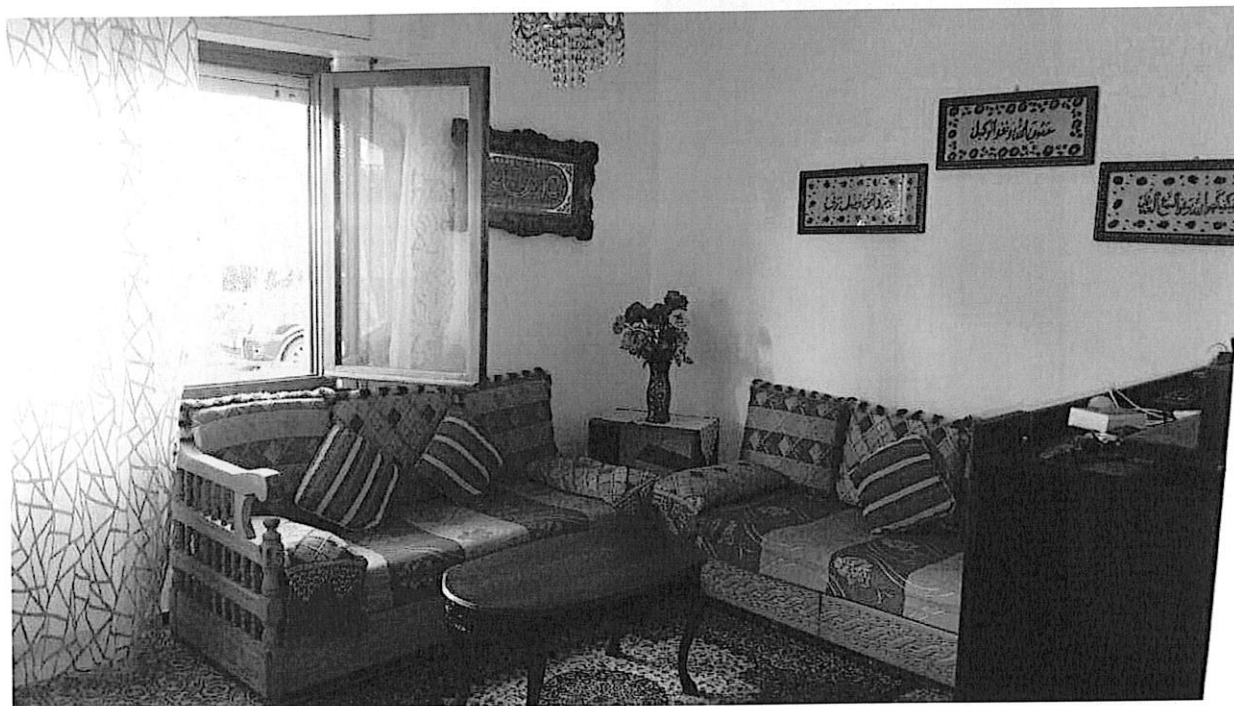

Foto 12 – Camera da letto

Foto 13 – Soggiorno

Architetto Davide Lia
p.zza de marini 1/21, 16123 Genova
tel -fax 010.246.91.21

Foto 14 – Soggiorno

Foto 15, 16 e 17 – Servizio igienico