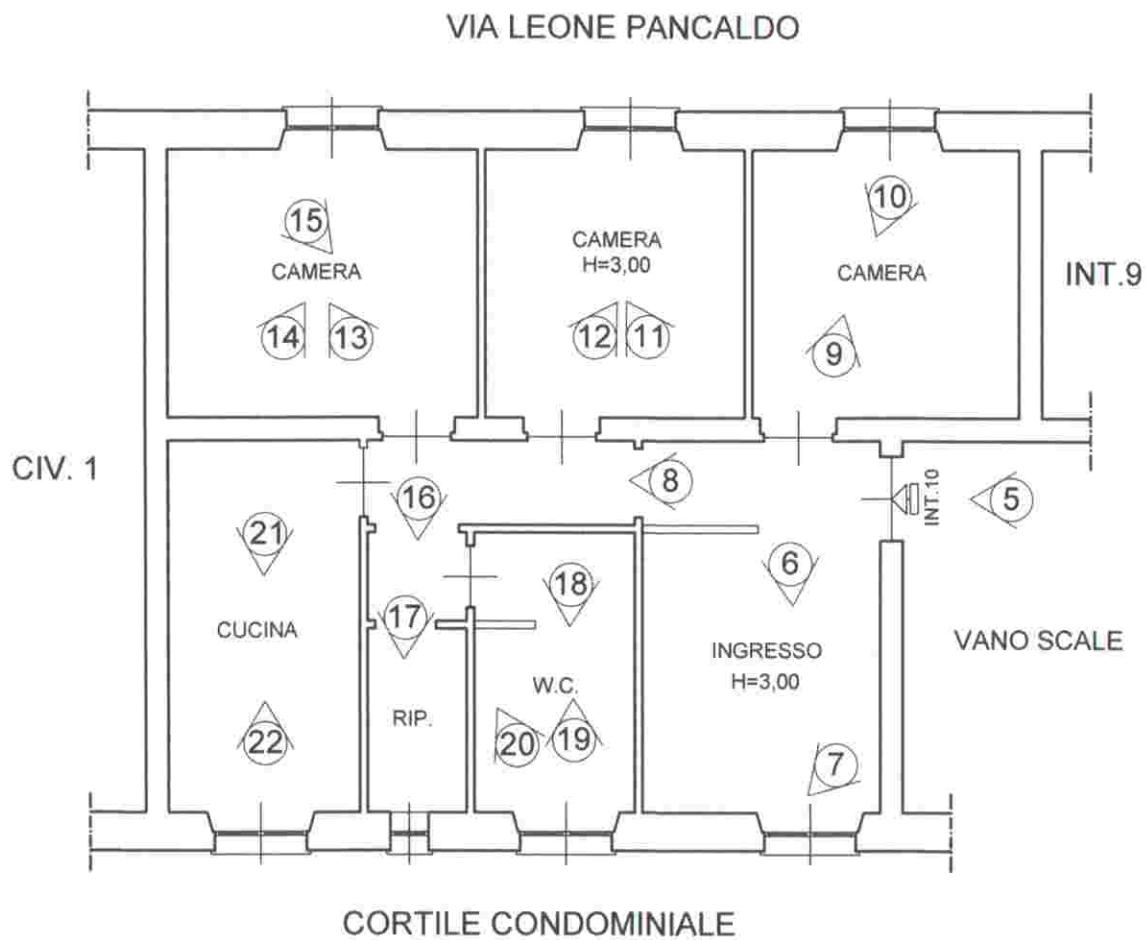

PLANIMETRIA INDICATIVA CON RIFERIMENTI FOTOGRAFICI

UNITÀ RESIDENZIALE SITA IN VIA LEONE PANCALDO, 3/10

FOTOGRAFIA N° 1

FOTOGRAFIA N° 2

Geom. Jonny ANTICHI
Studio Tecnico Professionale
Via C. Barabino 30/2 - 16129 Genova - Tel. 010-542300 Fax 010-5452602