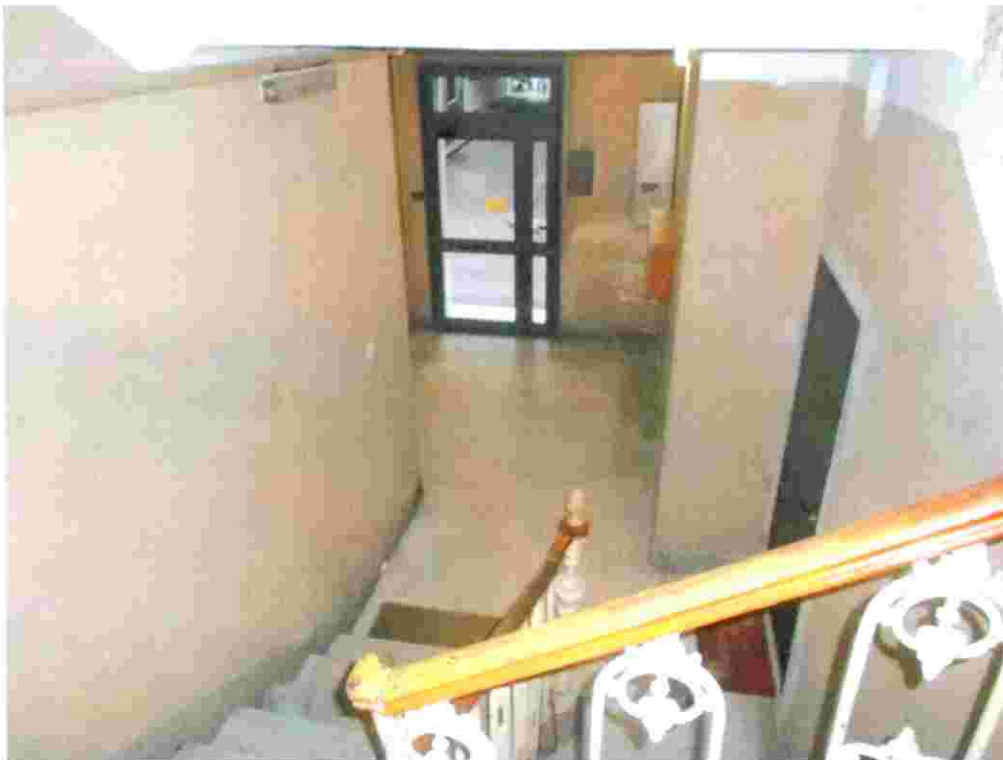

FOTOGRAFIA N° 4