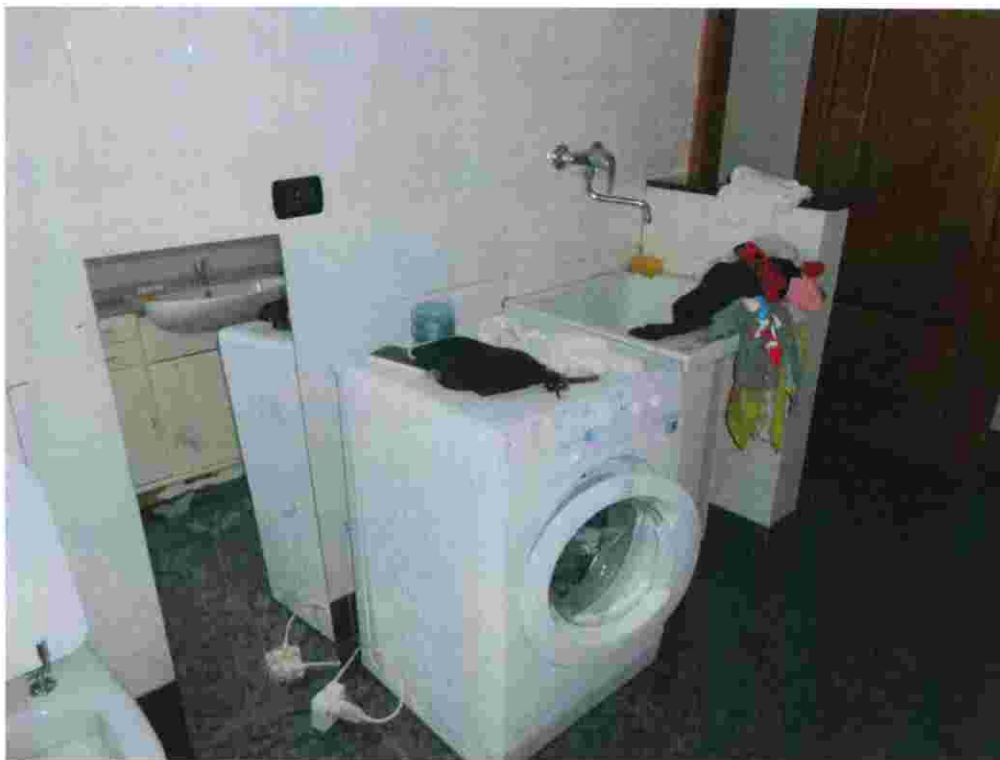

FOTOGRAFIA N° 20

Geom. Jonny ANTICHI
Studio Tecnico Professionale
Via C. Barabino 30/2 - 16129 Genova - Tel. 010-542300 Fax 010-5452602