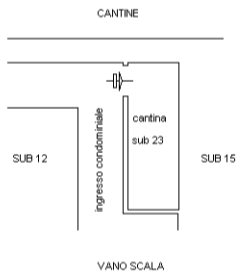

**Agenzia del Territorio
CATASTO FABBRICATI
Ufficio Provinciale di
Genova**

Dichiarazione protocollo n. GE0378401 del 05/11/2009	
Planimetria di u.i.u. in Comune di Ceranesi	
Salita Guardia	civ. 181
Identificativi Catastali:	Compilata da: Cabella Christian
Sezione:	Iscritto all'albo: Geometri
Foglio: 37	Prov. Genova
Particella: 772	N. 3156
Subalterno: 23	

Scheda n. 1   Scala 1:200

PIANO PRIMO SOTTOSTRADA
H. ml. 400