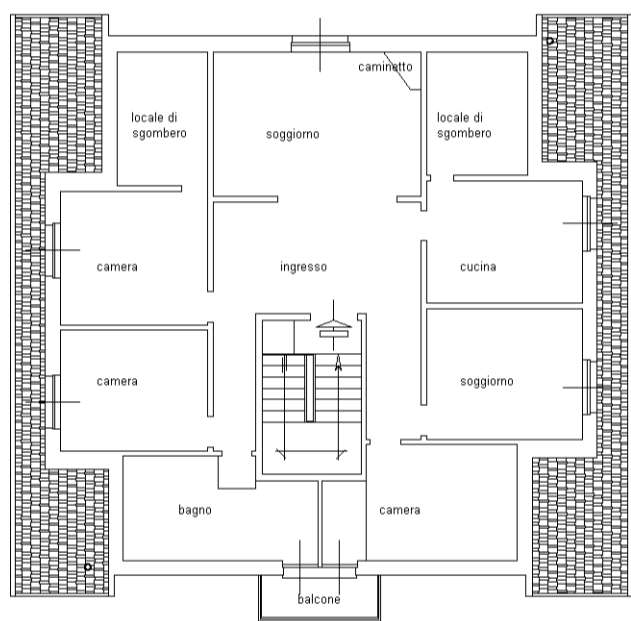

**Agenzia del Territorio
CATASTO FABBRICATI
Ufficio Provinciale di
Genova**

Dichiarazione protocollo n. GE0032469 del 28/01/2010	
Planimetria di u.i.u. in Comune di Ceranesi	
Salita Guardia	civ. 181
Identificativi Catastali:	Compilata da: Cabella Christian
Sezione:	Iscritto all'albo: Geometri
Foglio: 37	Prov. Genova
Particella: 772	N. 3156
Subalterno: 7	

Scheda n. 1 Scala 1:200

PIANO SECONDO
H. media 260

SALITA GUARDIA

ALTRA PROPRIETA'

ALTRA PROPRIETA'

AREA CONDOMINIALE

mapa 01

Catasto dei Fabbricati - Situazione al 09/04/2018 - Comune di CERANESI (C481) - < Foglio: 37 - Particella: 772 - Subalterno: 7 >
VIA ANTICA STRADA DELLA GUARDIA n. 181 piano: 2 interno: 5;