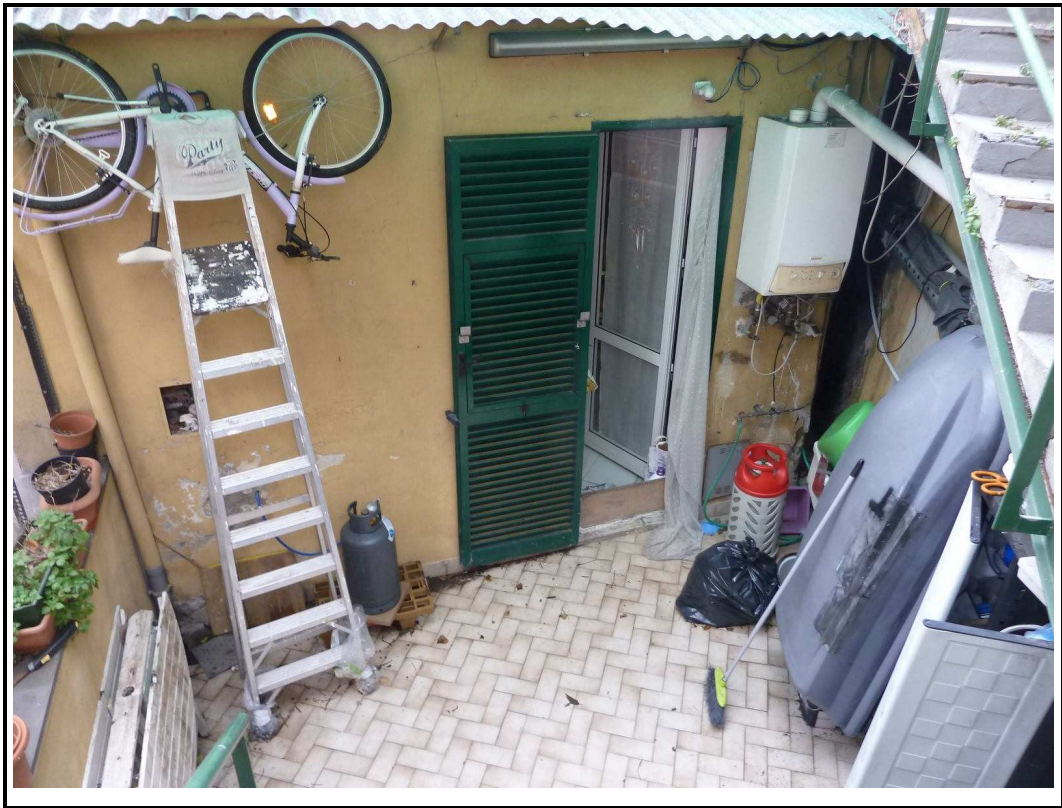

DOCUMENTAZIONE FOTOGRAFICA R.E. 846/2017

Foto 1 – particolare caseggiato civ. 21

Foto 2 – particolare palazzina retrostante edificio principale

Foto 3 – particolare palazzina retrostante edificio principale

Foto 4 – particolare atrio vano scale

Foto 5 – particolare atrio vano scale

Foto 6 – particolare passerella di accesso palazzina

Foto 7 – particolare ingresso appartamento

Foto 8 – particolare cucina

Foto 9 – particolare cucina

Foto 10 – particolare sala

Foto 11 – particolare accesso camere

Foto 12 – particolare bagno

Foto 13 – particolare camera

Foto 14 – particolare ingresso cameretta

Foto 15 – particolare terrazzino a livello

Foto 16 – particolare terrazzino a livello

Foto 17 – particolare terrazzo di copertura