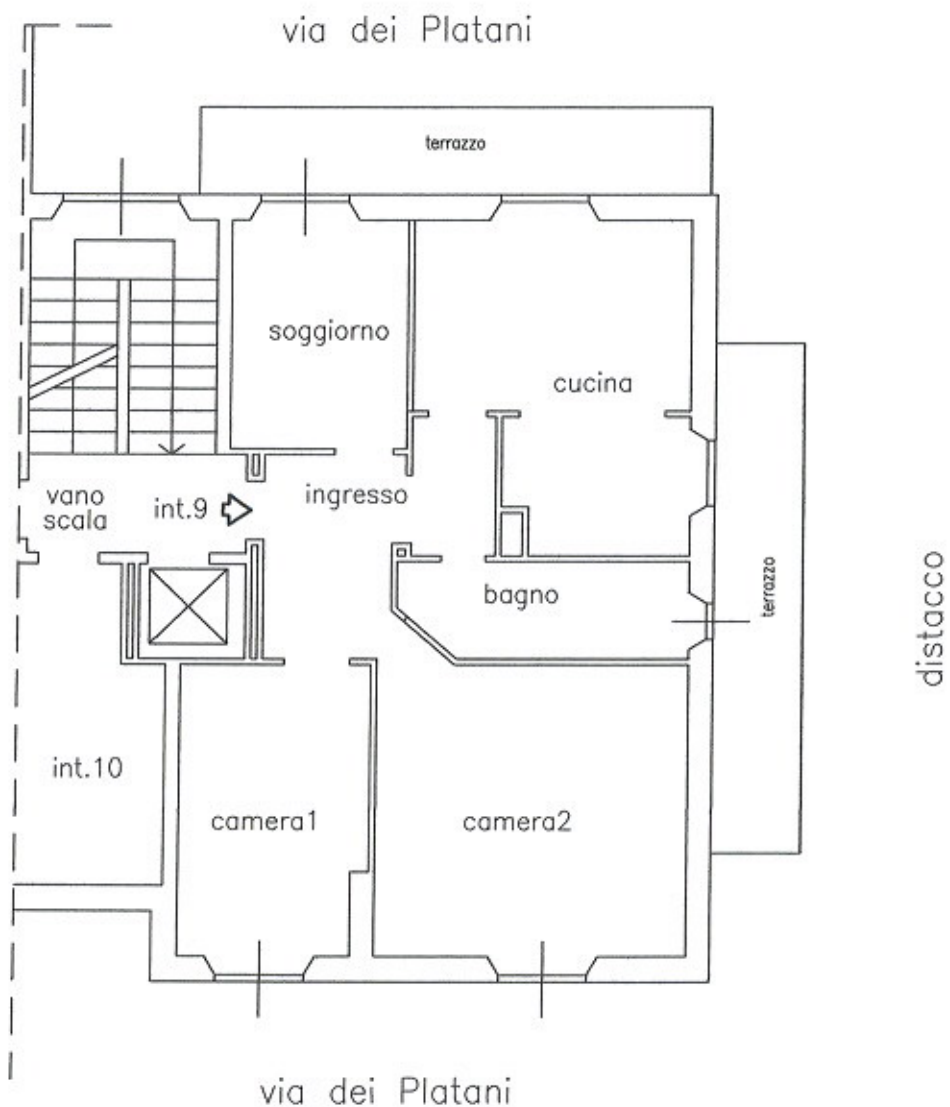

Piano terzo

STATO ATTUALE: RILIEVO EFFETTUATO IL 10 AGOSTO 2018

Arch. Angela ROSA  
Corso Aurelio Saffi 7/8 - 16128 Genova - t. 010-5535056

planimetria scala 1:100

1

Piano terzo

CATASTALE

Arch. Angela ROSA  
Corso Aurelio Saffi 7/8 - 16128 Genova - t. 010-5535056

planimetria scala 1:100

2