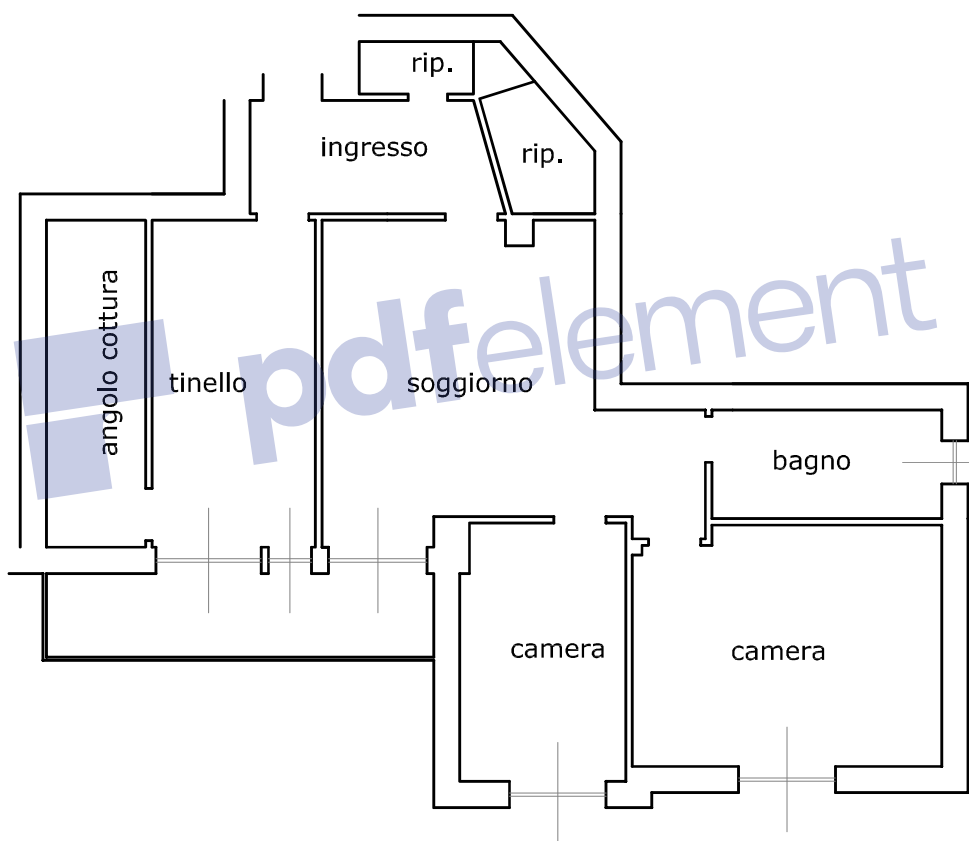

sup. netta mq. 90,49  
sup. lorda mq.106,44

VIA VESUVIO

PIANO PRIMO h=3.00