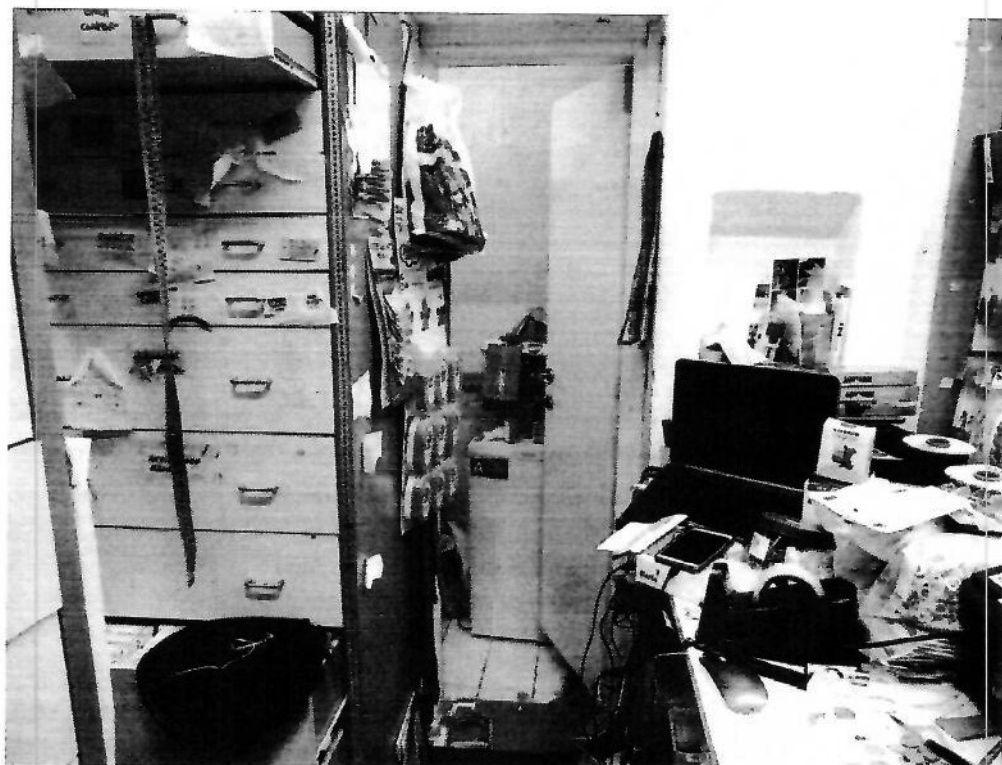

Foto n 3 Interno negozio con vista verso la vetrina su Via di Porta Soprana

Foto n 4 Interno Negozio con vista verso il retro

Tecnico Incaricato: Arch. Luciana Zuaro – Via Assarotti 39/6, 16122 Genova
Tel./Fax +0390108376390 , cell. +0393482259247, email: luciana.zuaro@gmail.com

Foto n 5 Interno negozio , vista su struttura centrale a colonna e impianto antifurto

Foto n 6 Interno Negozio :quadro elettrico e centralina antifurto

Tecnico Incaricato: Arch. Luciana Zuaro – Via Assarotti 39/6, 16122 Genova
Tel./Fax +0390108376390 , cell. +0393482259247, email: luciana.zuaro@gmail.com