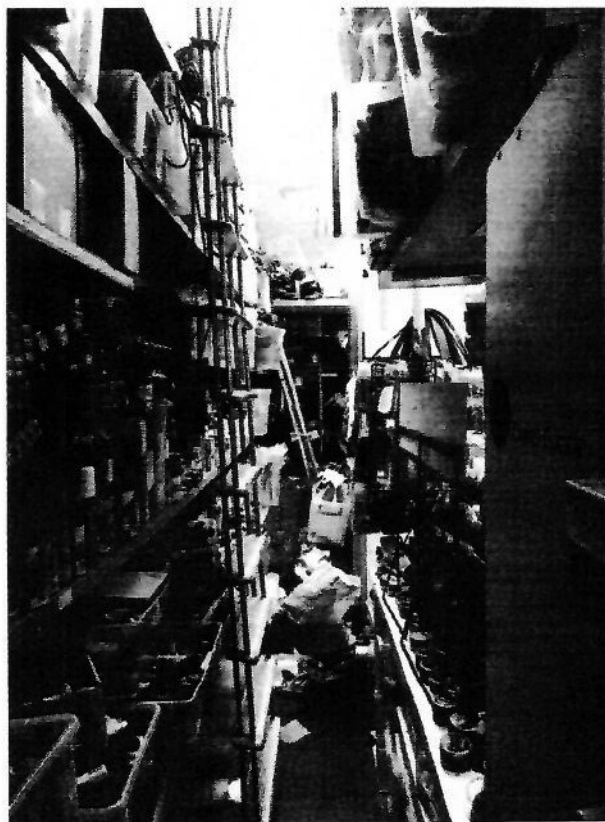

Foto n 3 Interno negozio con vista verso la vetrina su Via di Porta Soprana

Foto n 4 Interno Negozio con vista verso il retro

Tecnico Incaricato: Arch. Luciana Zuaro – Via Assarotti 39/6, 16122 Genova
Tel./Fax +0390108376390 , cell. +0393482259247, email: luciana.zuaro@gmail.com