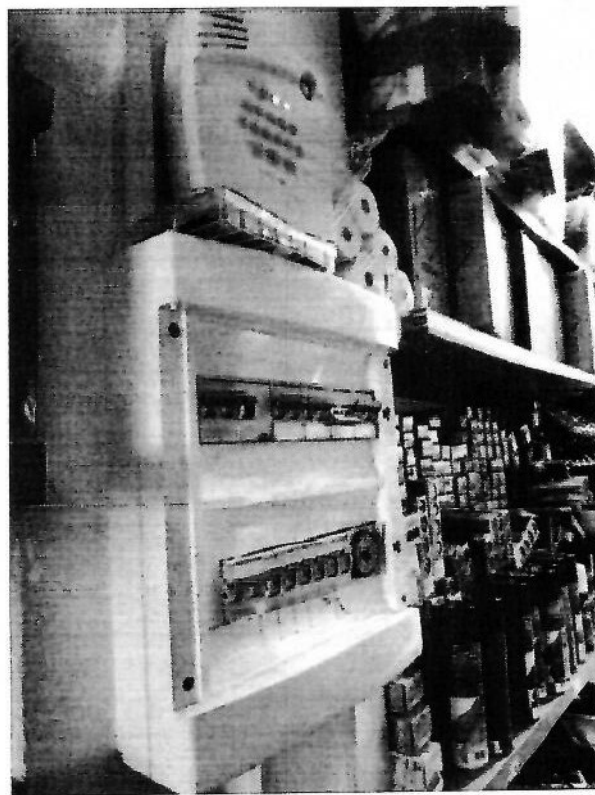

Foto n 5 Interno negozio , vista su struttura centrale a colonna e impianto antifurto

Foto n 6 Interno Negozio :quadro elettrico e centralina antifurto

Tecnico Incaricato: Arch. Luciana Zuaro – Via Assarotti 39/6, 16122 Genova
Tel./Fax +0390108376390 , cell. +0393482259247, email: luciana.zuaro@gmail.com