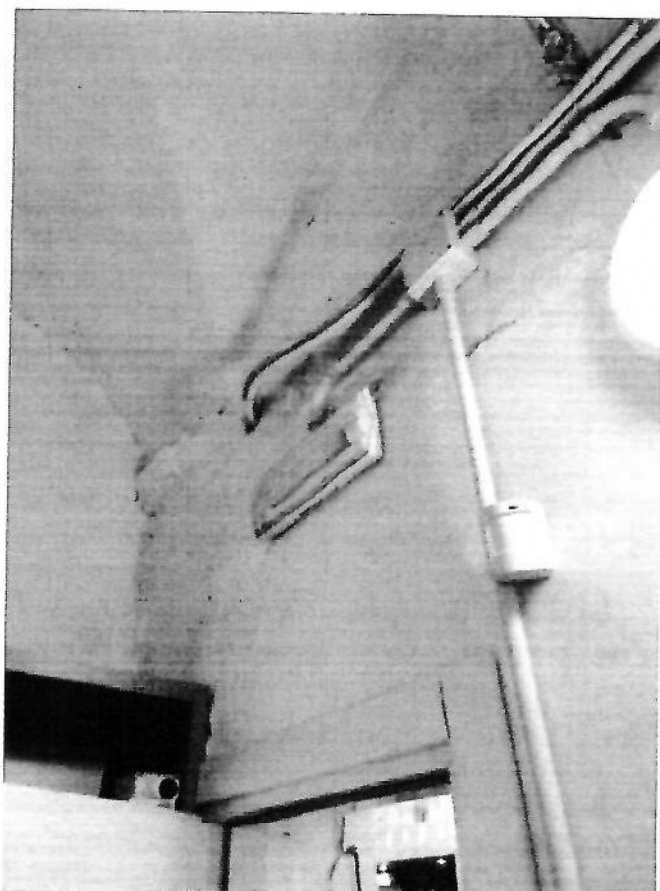

Foto n 7 Zona bancone Negozio

Foto n 8 Retro negozio, antibagno

Tecnico Incaricato: Arch. Luciana Zuaro – Via Assarotti 39/6, 16122 Genova
Tel./Fax +0390108376390 , cell. +0393482259247, email: luciana.zuaro@gmail.com