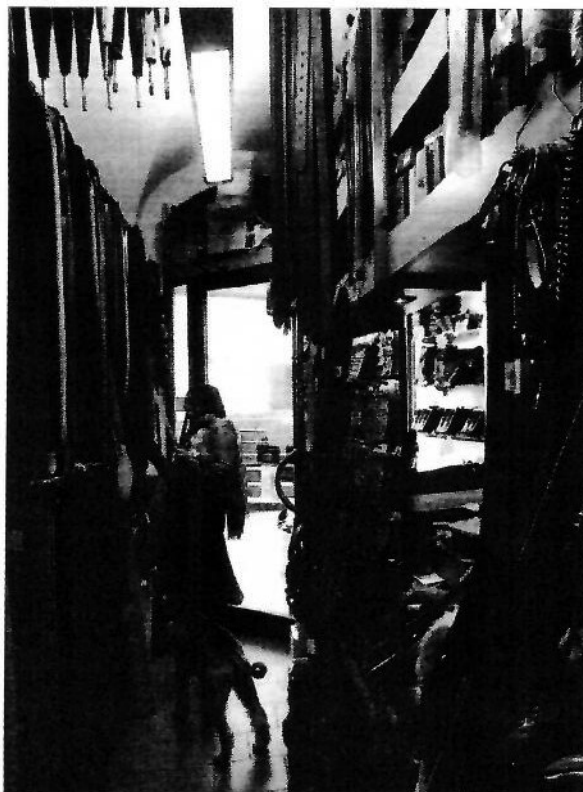

Foto n 2 Ingresso attività commerciale e portone edificio civ. 9

Tecnico Incaricato: Arch. Luciana Zuaro – Via Assarotti 39/6, 16122 Genova
Tel./Fax +0390108376390 , cell. +0393482259247, email: luciana.zuaro@gmail.com