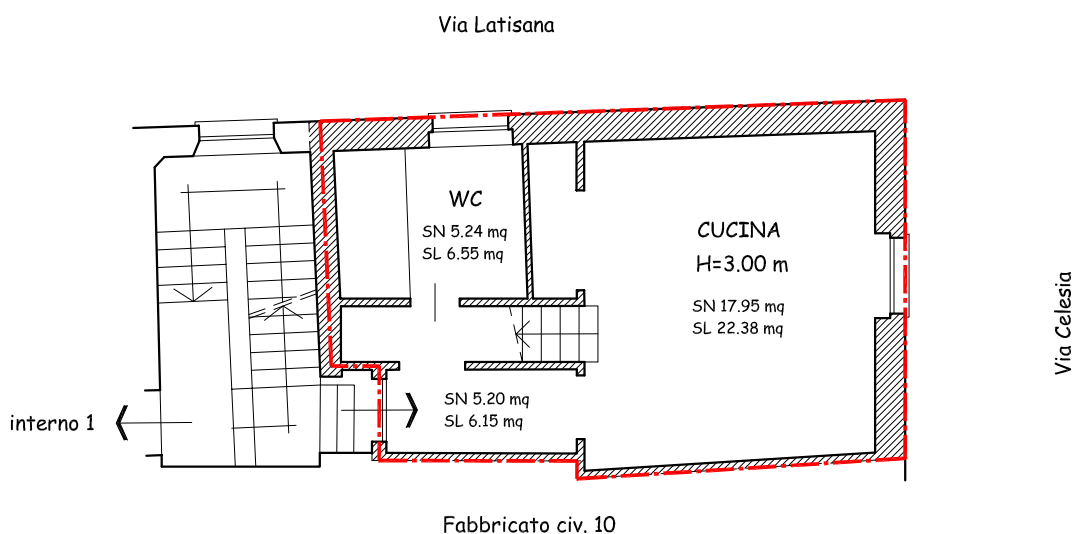

Comune di Genova - Via Latisana n. 2/2

NCEU sez. RIV foglio 33 particella 118 sub. 9

 Superficie lorda

Piano Primo

Superficie netta = 28.39 mq

Superficie lorda = 35.08 mq

Piano Secondo

Superficie netta = 29.29 mq

Superficie lorda = 35.94 mq

Tribunale di Genova
R.G. Es. n. 921/2017
DISEGNO IN SCALA 1:100