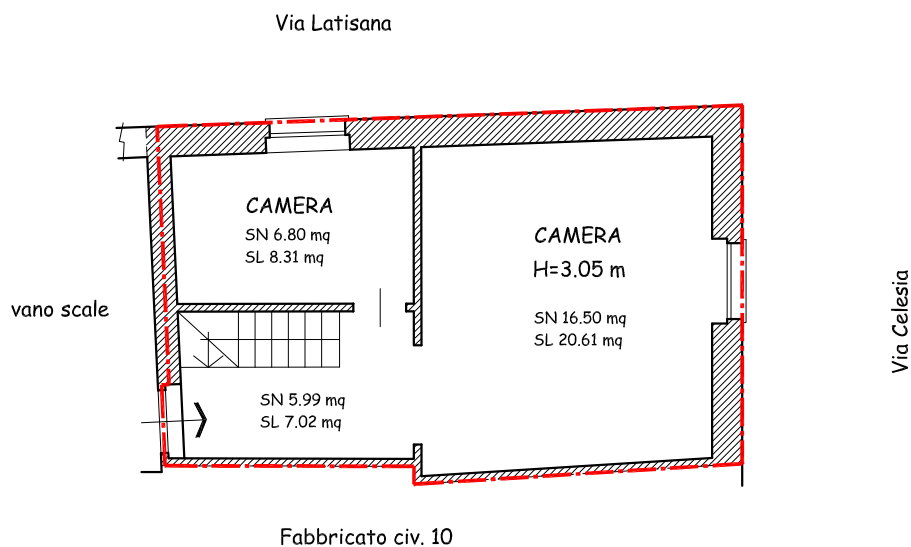

Comune di Genova - Via Latisana n. 2/2

NCEU sez. RIV foglio 33 particella 118 sub. 9

 Superficie lorda

Piano Primo

Superficie netta = 28.39 mq

Superficie lorda = 35.08 mq

Piano Secondo

Superficie netta = 29.29 mq

Superficie lorda = 35.94 mq

Tribunale di Genova
R.G. Es. n. 921/2017
DISEGNO IN SCALA 1:100