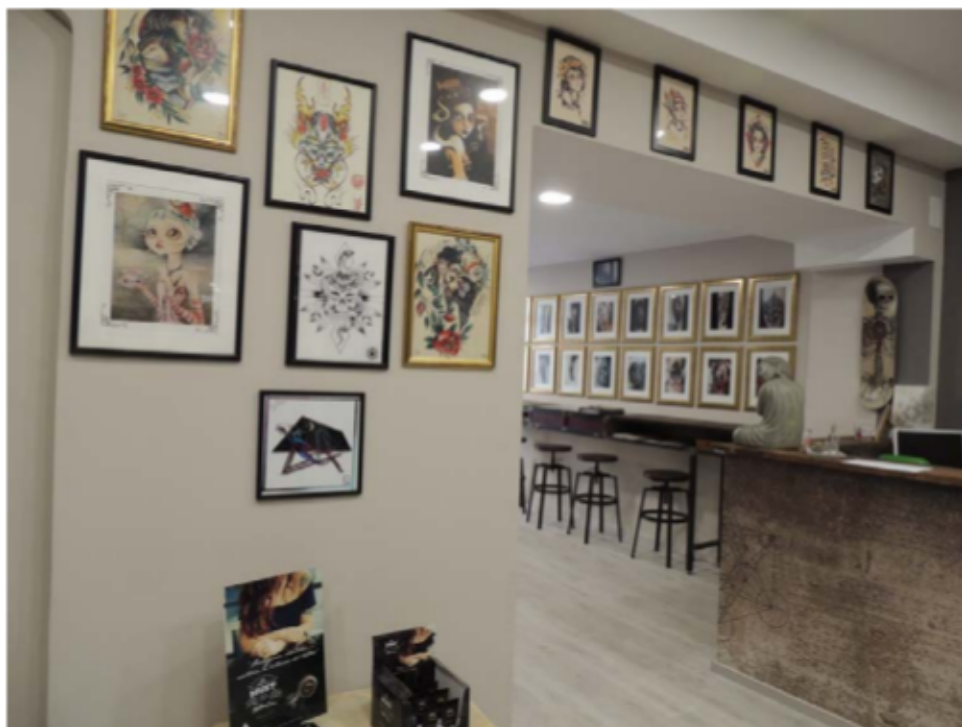

Foto n 1 Vista di edificio sito in Via Bombrini civ n. 5, nel Comune di Genova.

Foto n 2 Vista di ingresso su Via Bombrini n. 25-27R, Piano Terreno, prospetto su strada

Foto n 3 Ingresso locali in Via Bombrini n. 25-27R, Piano Terreno, - Comune di Genova

Foto n 4 Locale Reception con bancone con scorcio su vano ingresso/attesa

Foto n 5 Sala tatuaggio 1

Foto n 6 Sala tatuaggio 2

Foto n 7 Sala tatuaggio 2

Foto n 8 Sala per sterilizzazione

Foto n 9 Antibagno

Foto n 10 Primo Bagno