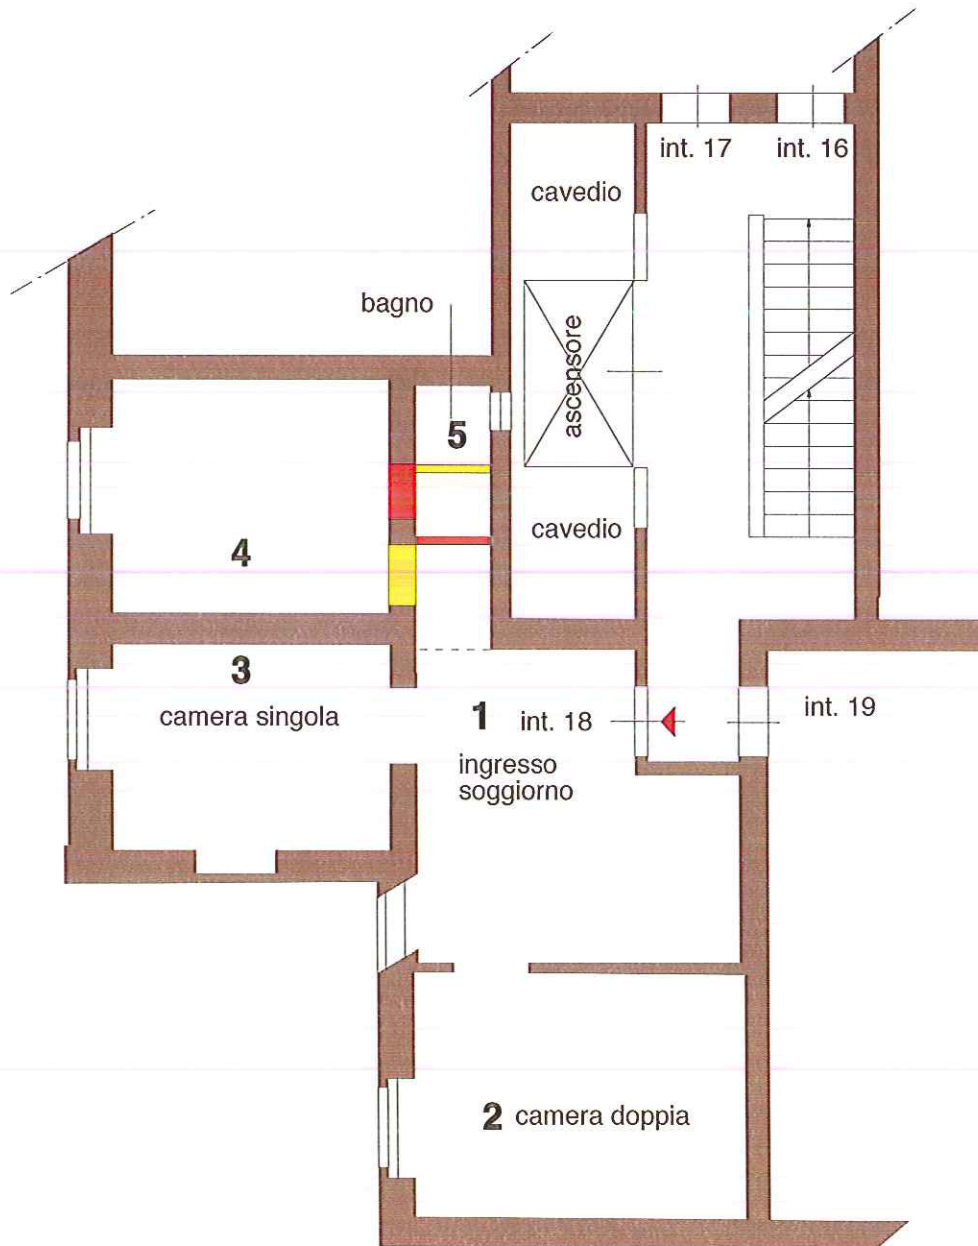

- 1. ingresso soggiorno mq. 16,70
- 2. camera doppia mq. 14,50
- 3. camera singola mq. 10,00
- 4. cucina mq. 11,30
- 5. bagno mq. 2,00
- 6. disimpegno mq. 1,50

SUPERFICIE NETTA 56,00
SUPERFICIE LORDA mq. 72

NORD

scala 1:100

Raffronto fra stato rilevato in loco e planimetria catastale

demilizioni 
nuovi muri 

scala 1:100