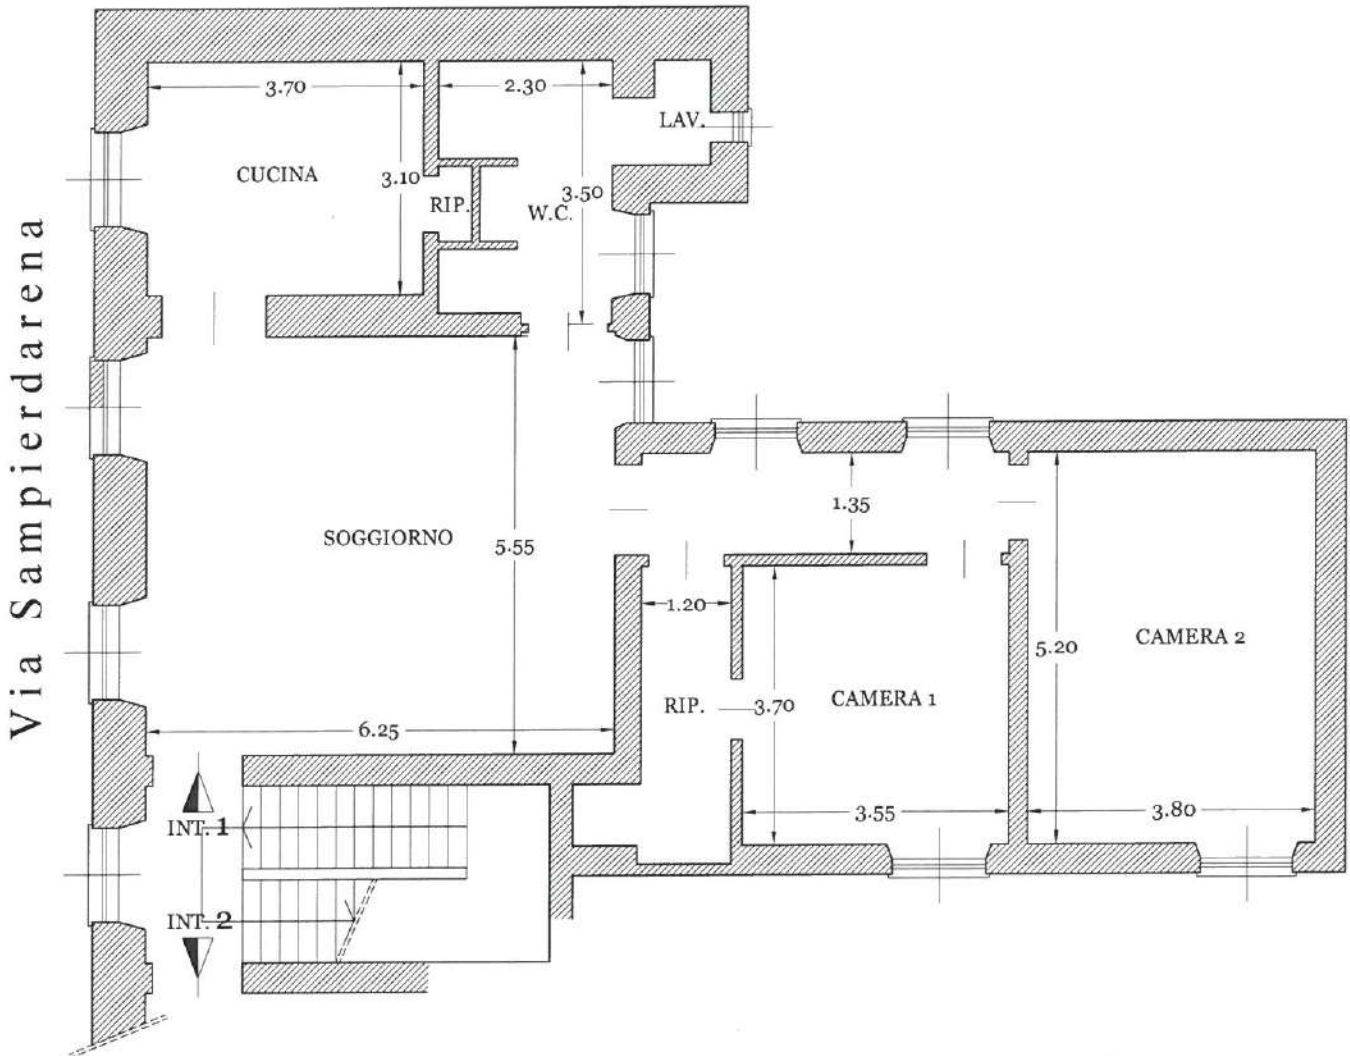

PLANIMETRIA APPARTAMENTO
Via Sampierdarena civ. 22 int. 1
Piano Primo, H= 4,00m

Condominio civ. 20

Scala 1:100