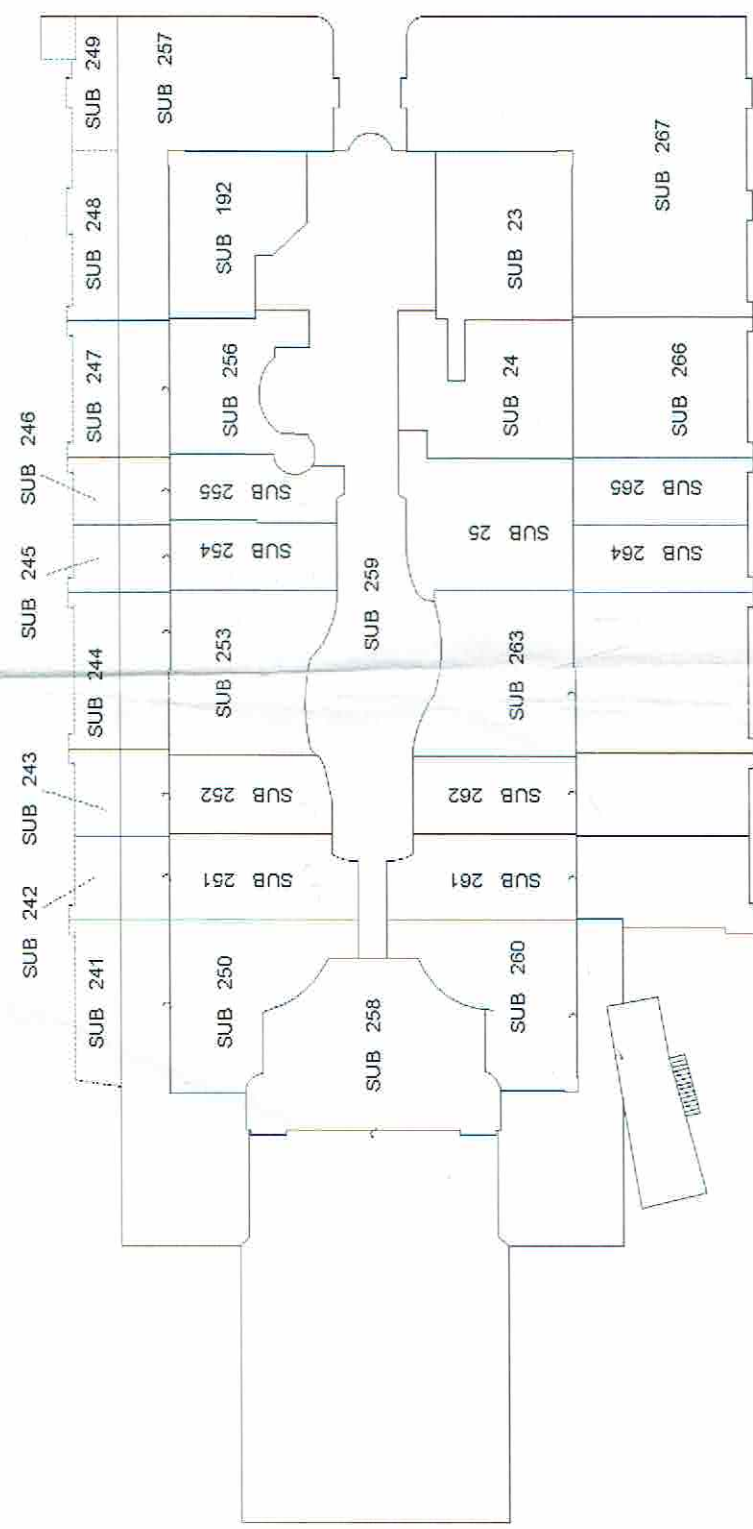

Comune di Genova - Genova - Genova
 Sezione: GEB Foglio: 71 Particella: 182
 Tipo Mappale n. del Scala 1 : 500

Agenzia del Catasto
CATASTO FABBRICATI
 Ufficio provinciale di Genova

ALL. 130

ELABORATO PLANIMETRICO - SEZ. GEB FG. 71 - MAPPALE 182 -

PIANO TERRA

DISTACCO SU ALTRA PROPRIETA'

CORSO ITALIA

DISTACCO SU ALTRA PROPRIETA'