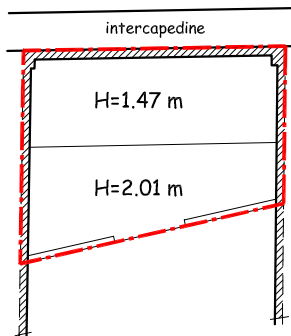

# Comune di Genova - Via Fieschi n. 86R

NCEU sez. GEA foglio 97 particella 591 sub. 5

 Superficie lorda

## Piano Terra

Superficie netta = 41.40 mq  
Superficie lorda = 47.25 mq

## Soppalco

Superficie netta = 7.33 mq  
Superficie lorda = 8.50 mq

## Piano Primo (copertura)

Via Fieschi

DISEGNO IN SCALA 1:100