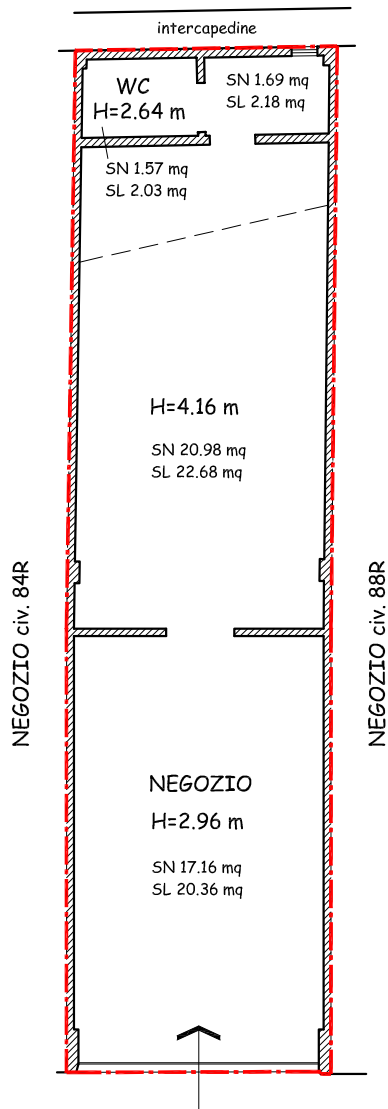

# Comune di Genova - Via Fieschi n. 86R

NCEU sez. GEA foglio 97 particella 591 sub. 5

 Superficie lorda

## Piano Terra

Superficie netta = 41.40 mq  
Superficie lorda = 47.25 mq

## Soppalco

Superficie netta = 7.33 mq  
Superficie lorda = 8.50 mq

## Piano Primo (copertura)

Via Fieschi

DISEGNO IN SCALA 1:100