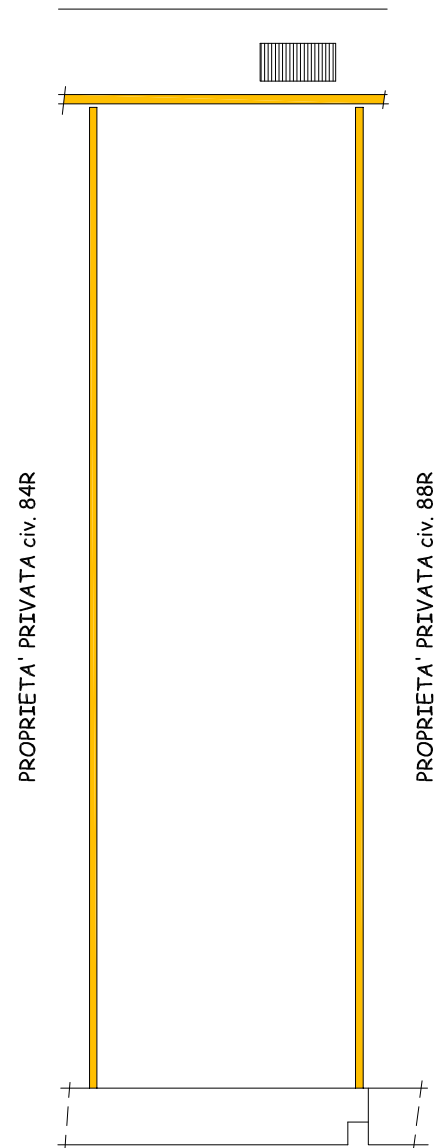

# Comune di Genova - Via Fieschi n. 86R

NCEU sez. GEA foglio 97 particella 591 sub. 5

 Superficie lorda

## Piano Terra

Superficie netta = 41.40 mq  
Superficie lorda = 47.25 mq

## Soppalco

Superficie netta = 7.33 mq  
Superficie lorda = 8.50 mq

## Piano Primo (copertura)

Via Fieschi

DISEGNO IN SCALA 1:100