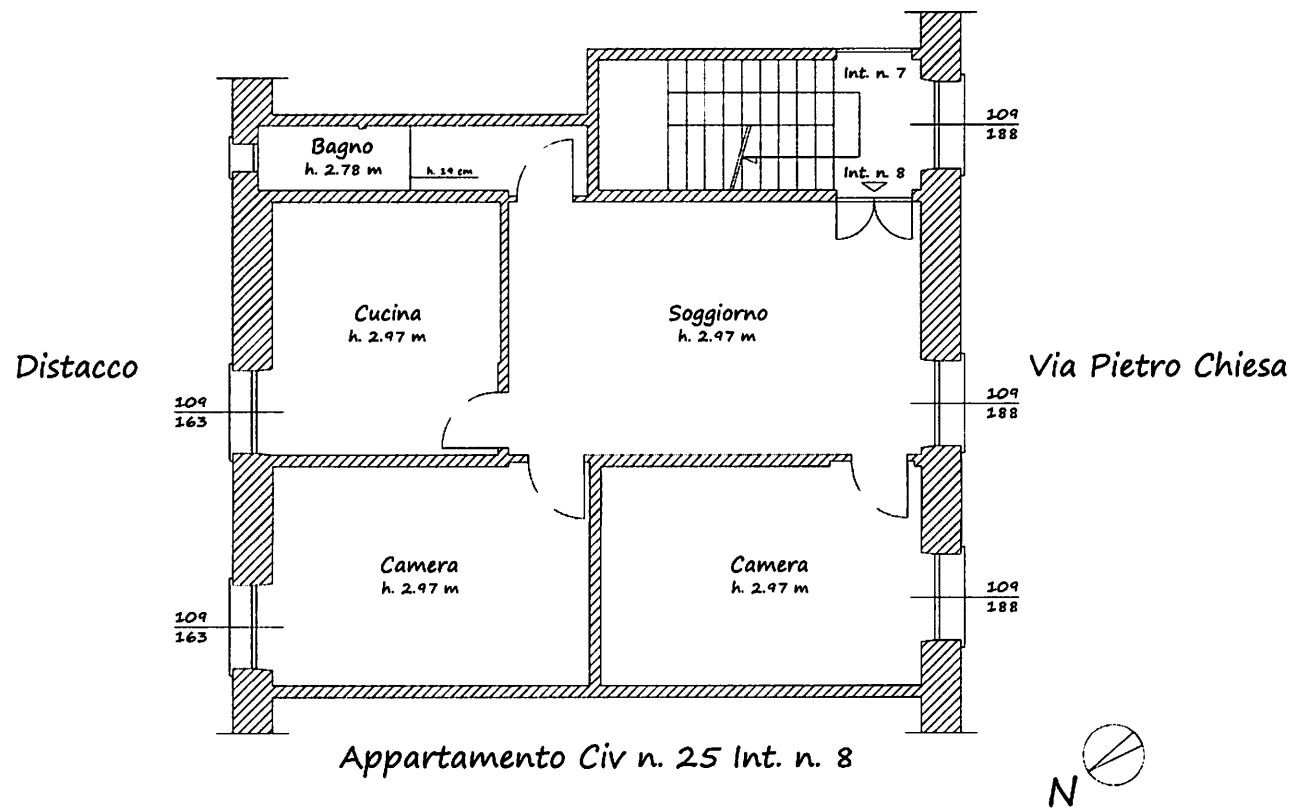

Quarto Piano

PROGETTISTA

Arch. Cristina Fresia - n. ordine 3964,
Via Carlo Giordana 4/9B, Genova
cell. 393 9711010,
e-mail. fresiacristina@yahoo.it

LOCALIZZAZIONE DELL'INTERVENTO

Via Pietro Chiesa 23/8, Genova

OGGETTO DELLA TAVOLA

Planimetria stato attuale

SCALA

1:100

Tribunale Civile di Genova

Esecuzione Immobiliare n. 213/18