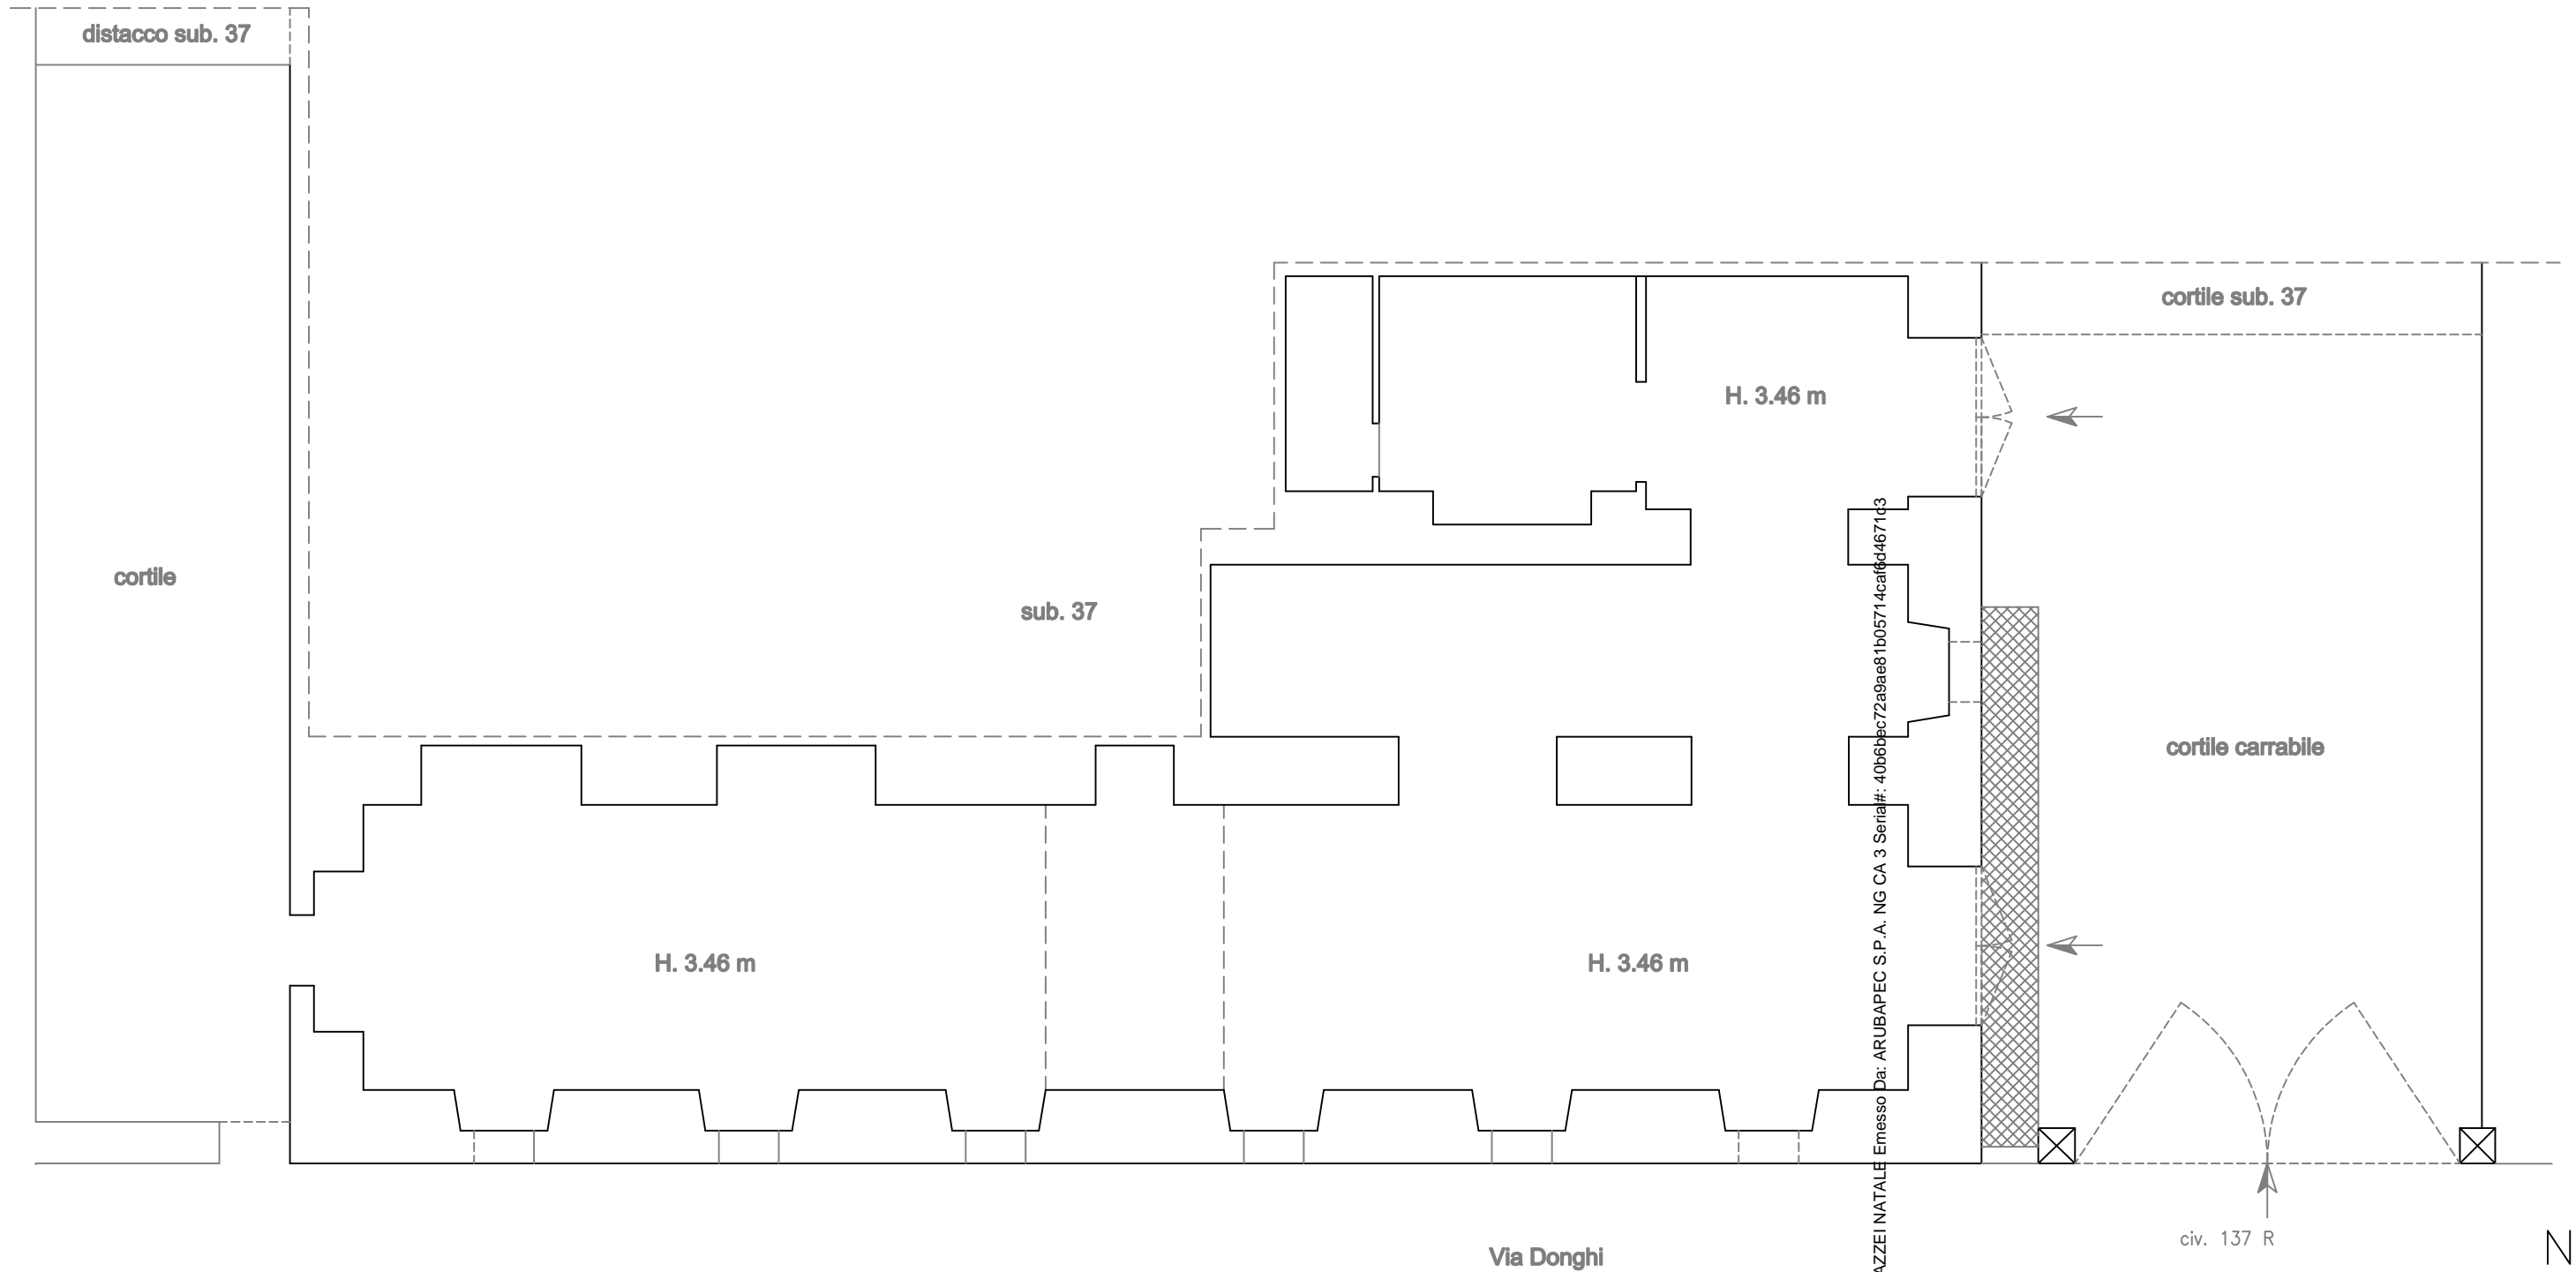

MAGAZZINO  
PIANO 1S

PLANIMETRIA STATO DI FATTO

Ubicazione	Piano	scala	data rilievo	rev. n°
Via Donghi 137r - Genova	1S	1/100	13/07/17	00

Firmato Da: MAZZEI NATALE Emesso Da: ARUBAPEC S.P.A. NG CA 3 Serial#: 40b6bec72a9ae81b05714cat6d467143