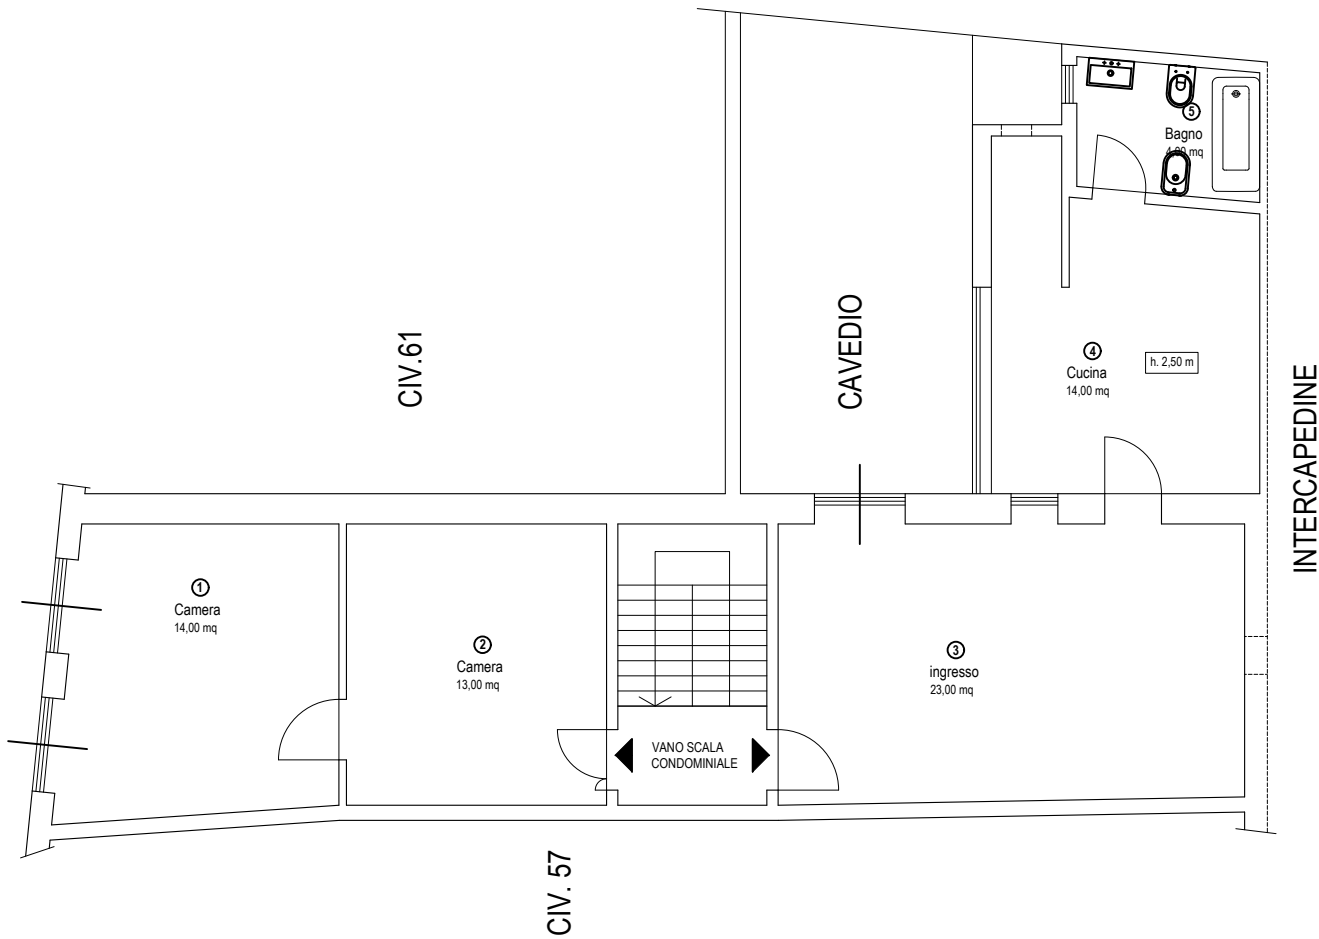

VIA CELESIA

h. 2,90 m

superficie netta: 68,00 mq  
superficie lorda: 78,20 mq

PLANIMETRIA  
U.I. EDIFICIO VIA CELESIA CIV. 59 INT. 1  
PIANO PRIMO  
SCALA 1:100

ALLEGATO N. 5