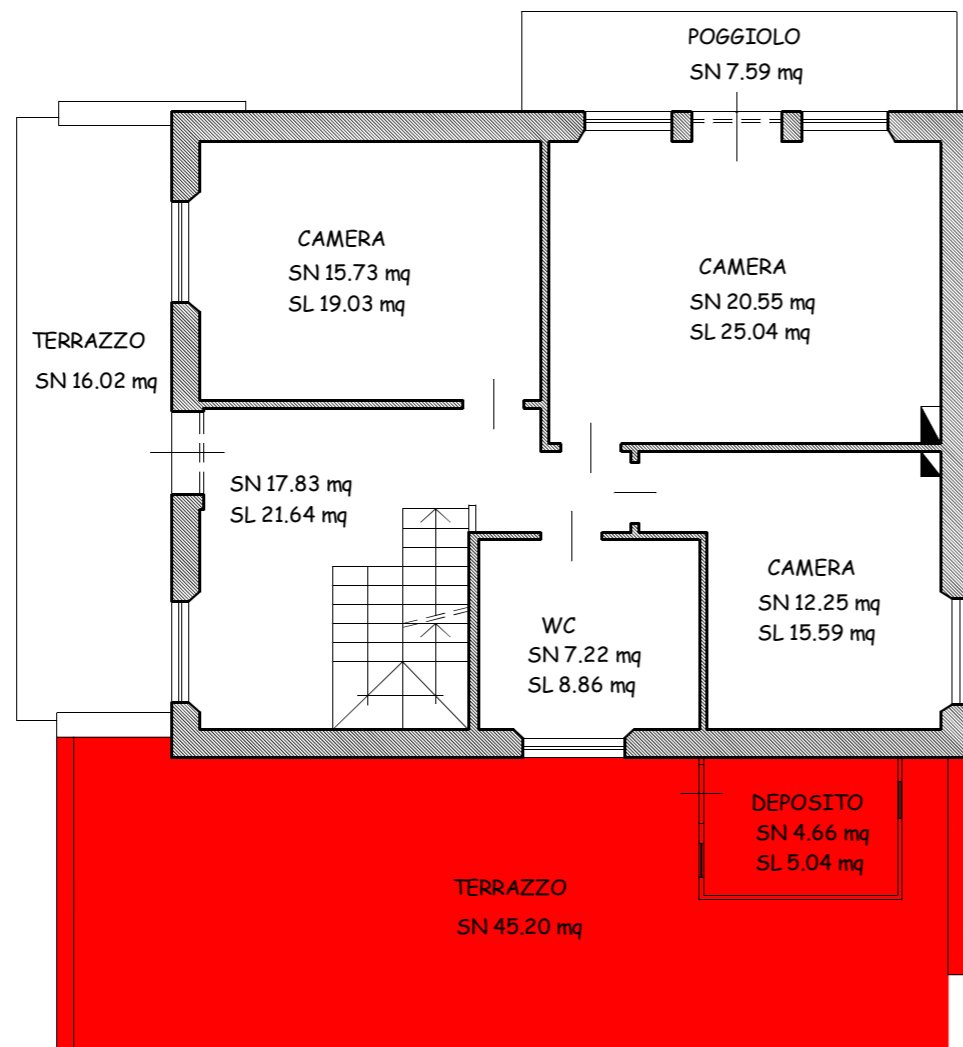

Piano Terra - h=2.97 m

Superficie netta (SN) = 72.20 mq

Superficie lorda (SL) = 90.16 mq

Piano Primo - h=2.97 m

Superficie netta (SN) = 73.58 mq

Superficie lorda (SL) = 90.16 mq

Comune di Castiglione Chiavarese

Via N.S. della Guardia n. 49

NCEU foglio 8 particella 281 sub. 3

TAV. 3

Piano Secondo

Superficie netta (SN) = 75.31 mq

Superficie lorda (SL) = 90.16 mq

DISEGNO IN SCALA 1:100