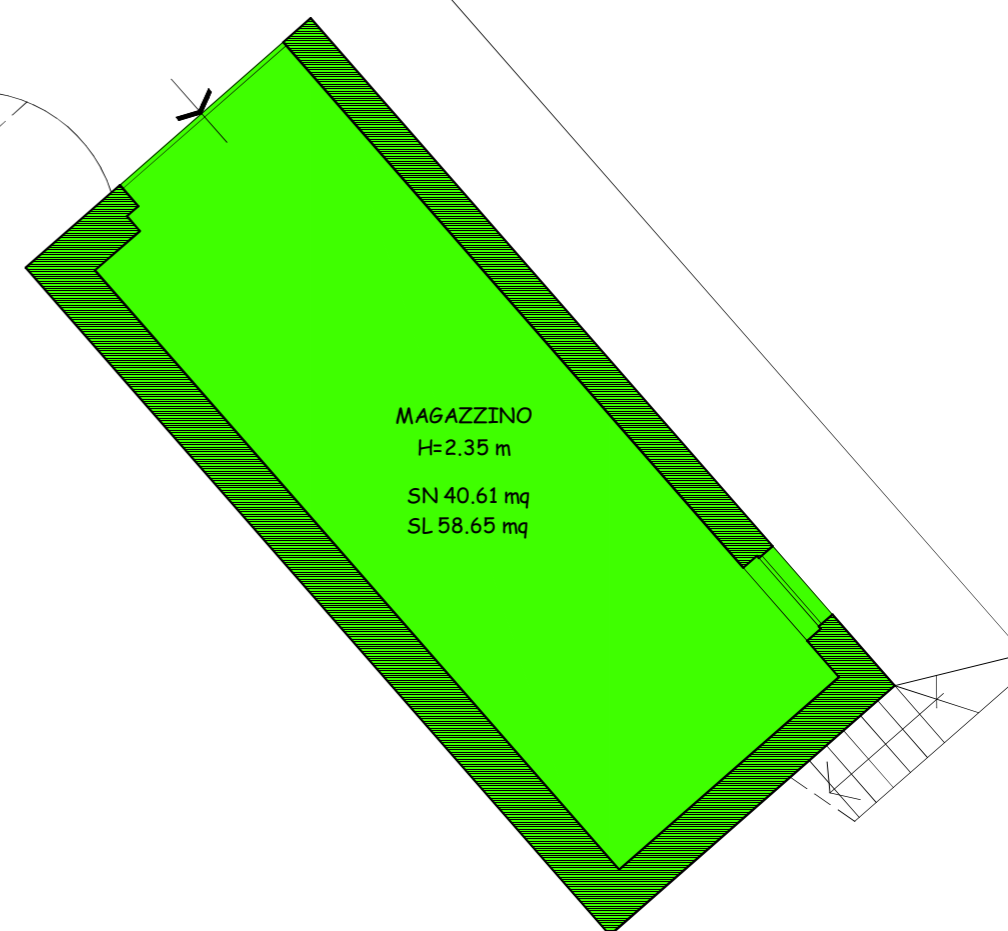

Piano Terra - h=2.97 m

Superficie netta (SN) = 72.20 mq

Superficie lorda (SL) = 90.16 mq

Piano Primo - h=2.97 m

Superficie netta (SN) = 73.58 mq

Superficie lorda (SL) = 90.16 mq

Comune di Castiglione Chiavarese

Via N.S. della Guardia n. 49

NCEU foglio 8 particella 281 sub. 3

TAV. 3

Piano Secondo

Superficie netta (SN) = 75.31 mq

Superficie lorda (SL) = 90.16 mq

DISEGNO IN SCALA 1:100