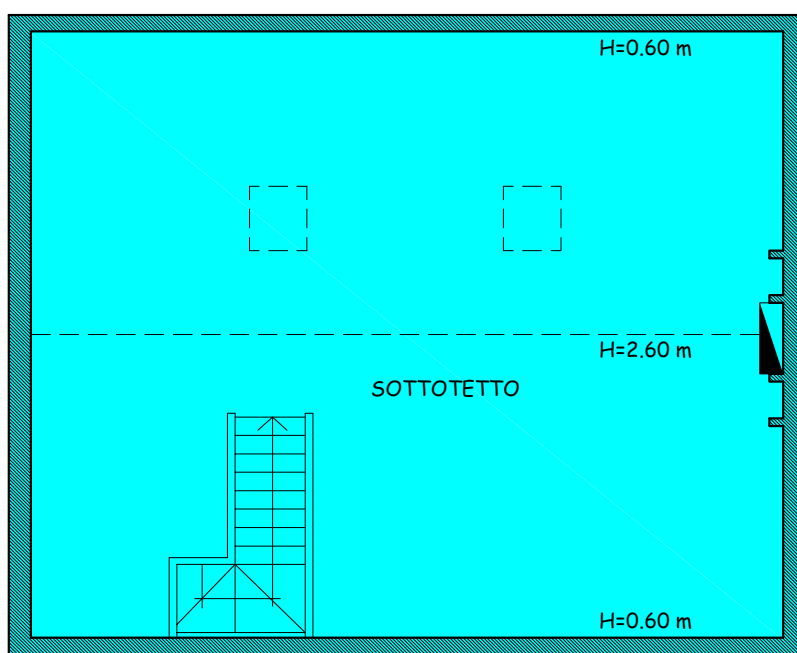

Piano Terra - h=2.97 m

Superficie netta (SN) = 72.20 mq

Superficie lorda (SL) = 90.16 mq

Piano Primo - h=2.97 m

Superficie netta (SN) = 73.58 mq

Superficie lorda (SL) = 90.16 mq

Comune di Castiglione Chiavarese

Via N.S. della Guardia n. 49

NCEU foglio 8 particella 281 sub. 3

TAV. 3

Piano Secondo

Superficie netta (SN) = 75.31 mq

Superficie lorda (SL) = 90.16 mq

DISEGNO IN SCALA 1:100