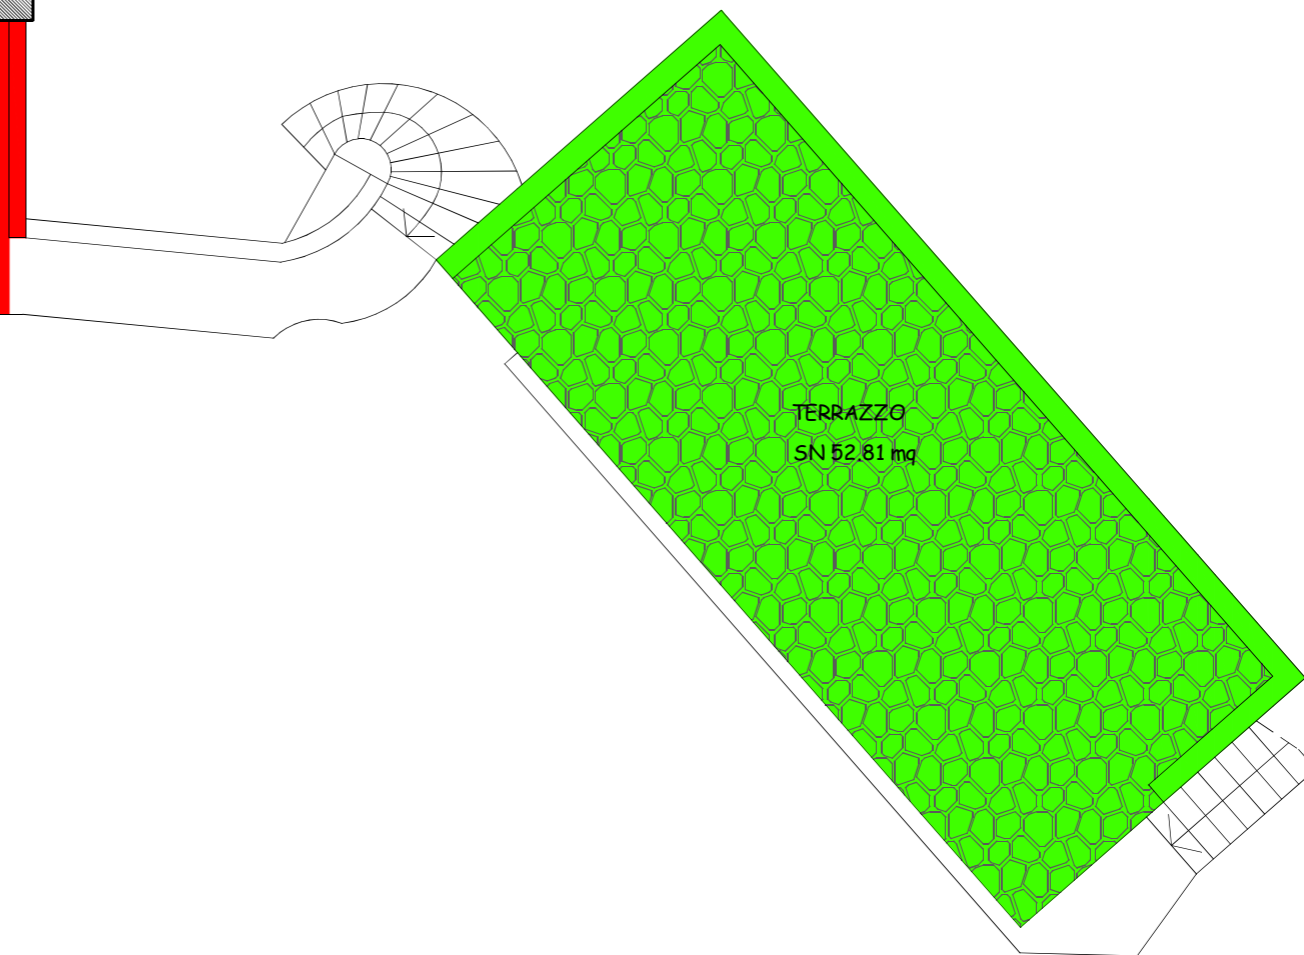

Piano Terra - h=2.97 m

Superficie netta (SN) = 72.20 mq

Superficie lorda (SL) = 90.16 mq

Piano Primo - h=2.97 m

Superficie netta (SN) = 73.58 mq

Superficie lorda (SL) = 90.16 mq

Comune di Castiglione Chiavarese

Via N.S. della Guardia n. 49

NCEU foglio 8 particella 281 sub. 3

TAV. 3

Piano Secondo

Superficie netta (SN) = 75.31 mq

Superficie lorda (SL) = 90.16 mq

DISEGNO IN SCALA 1:100