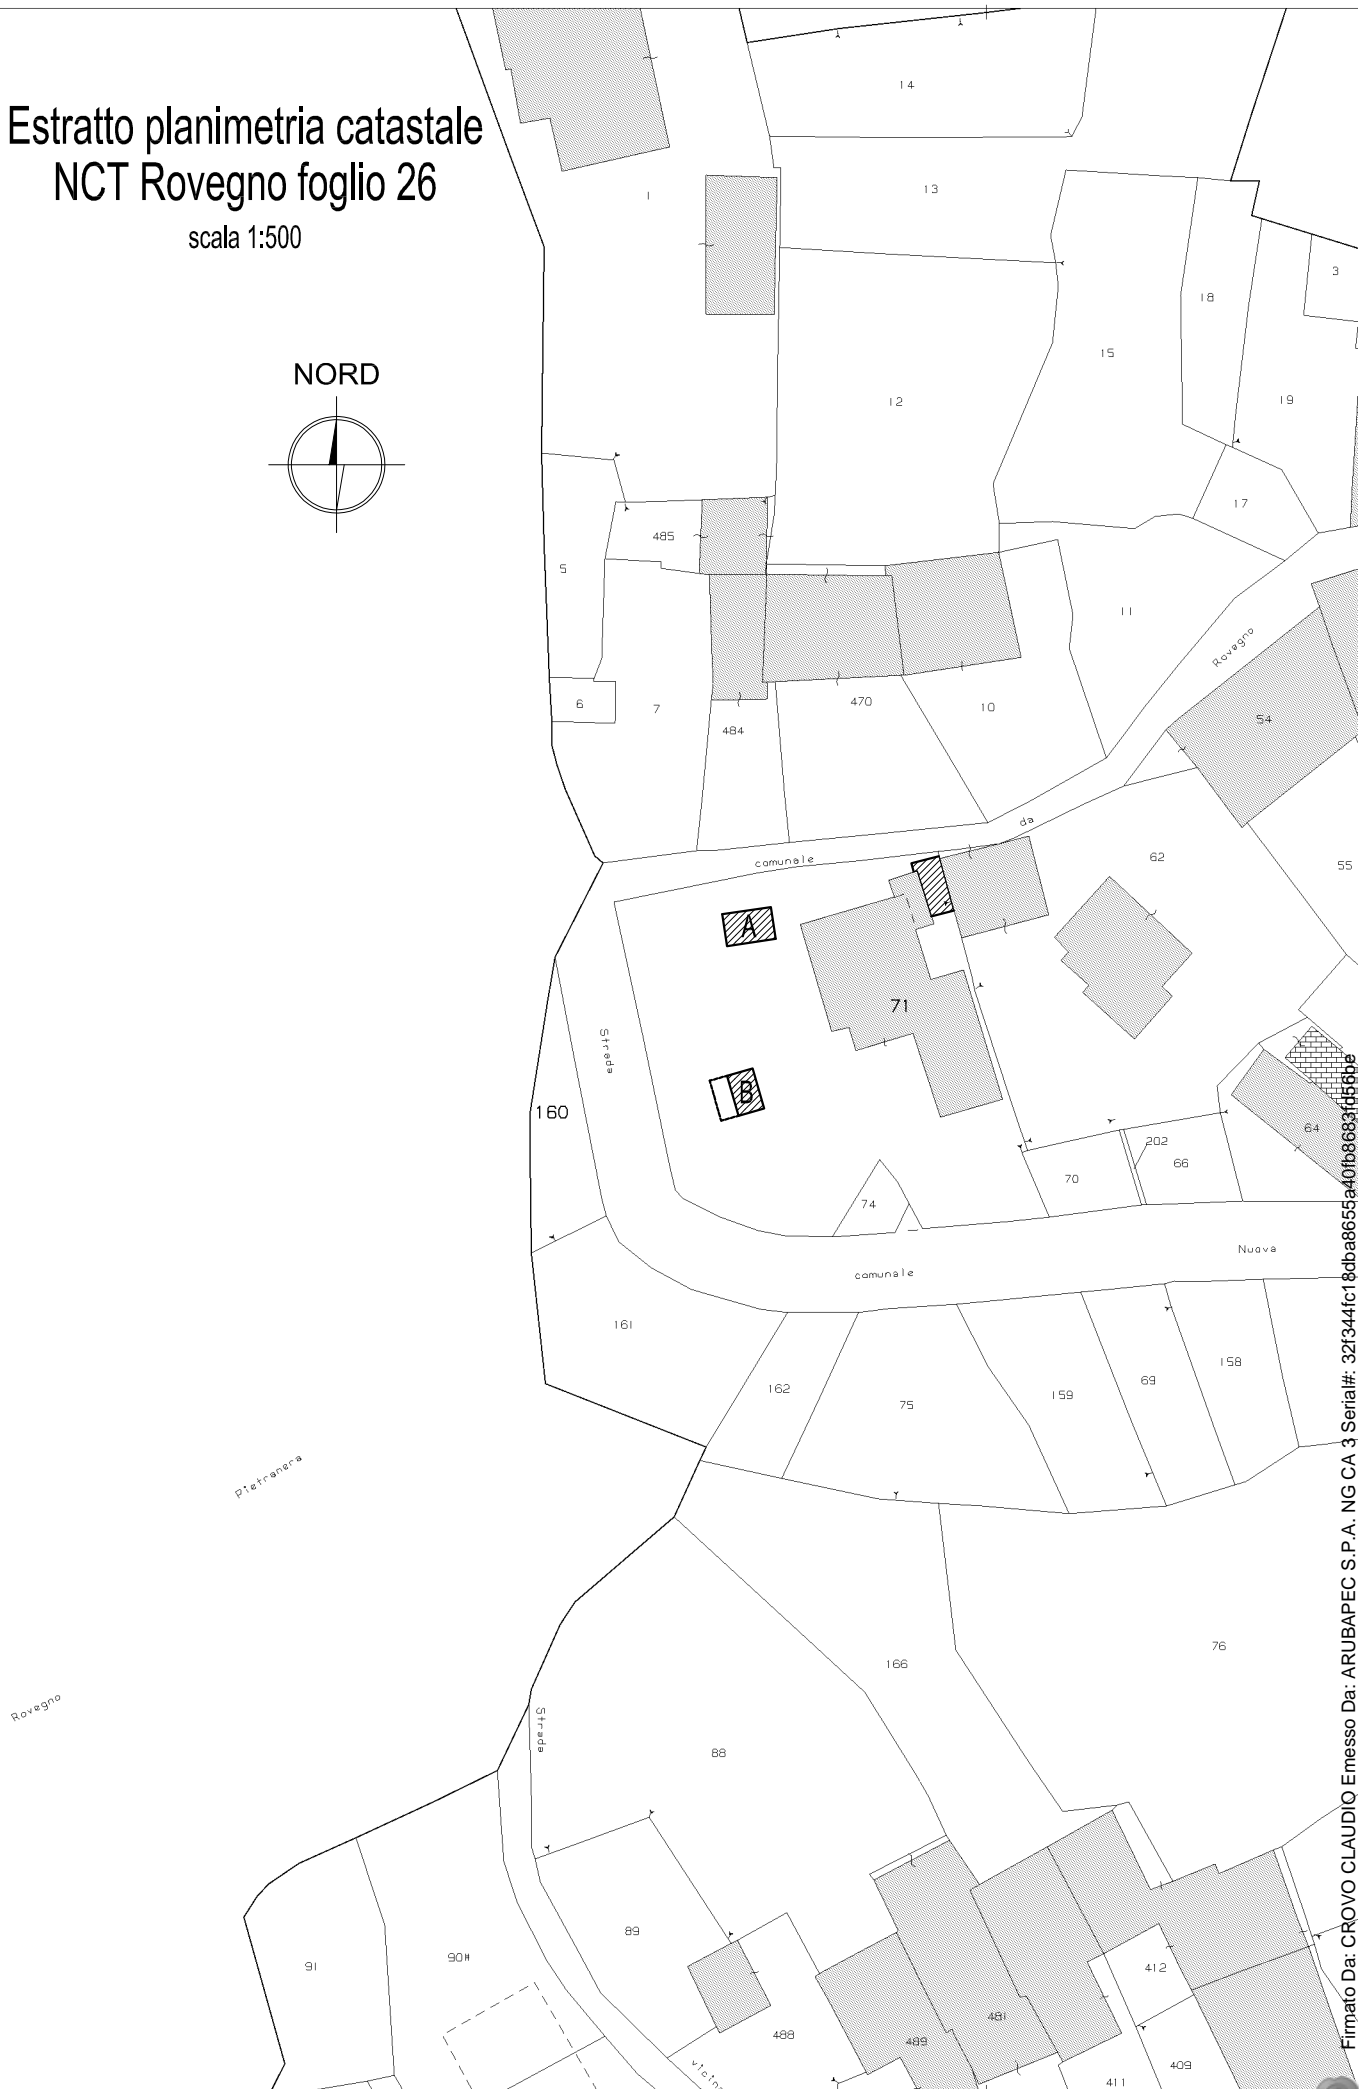

Estratto planimetria catastale

NCT Rovegno foglio 26

scala 1:500

Firmato Da: CROVO CLAUDIO Emesso Da: ARUBAPEC S.P.A. NG CA 3 Serial#: 32f344fc18dba8655a40f8b6683f456b9

Piano Terra - h=2.84 m

Superficie netta = 79.79 mq

Superficie lorda = 96.45 mq

Piano Primo - h=2.76 m

Superficie netta = 44.58 mq

Superficie lorda = 57.54 mq

Sottotetto