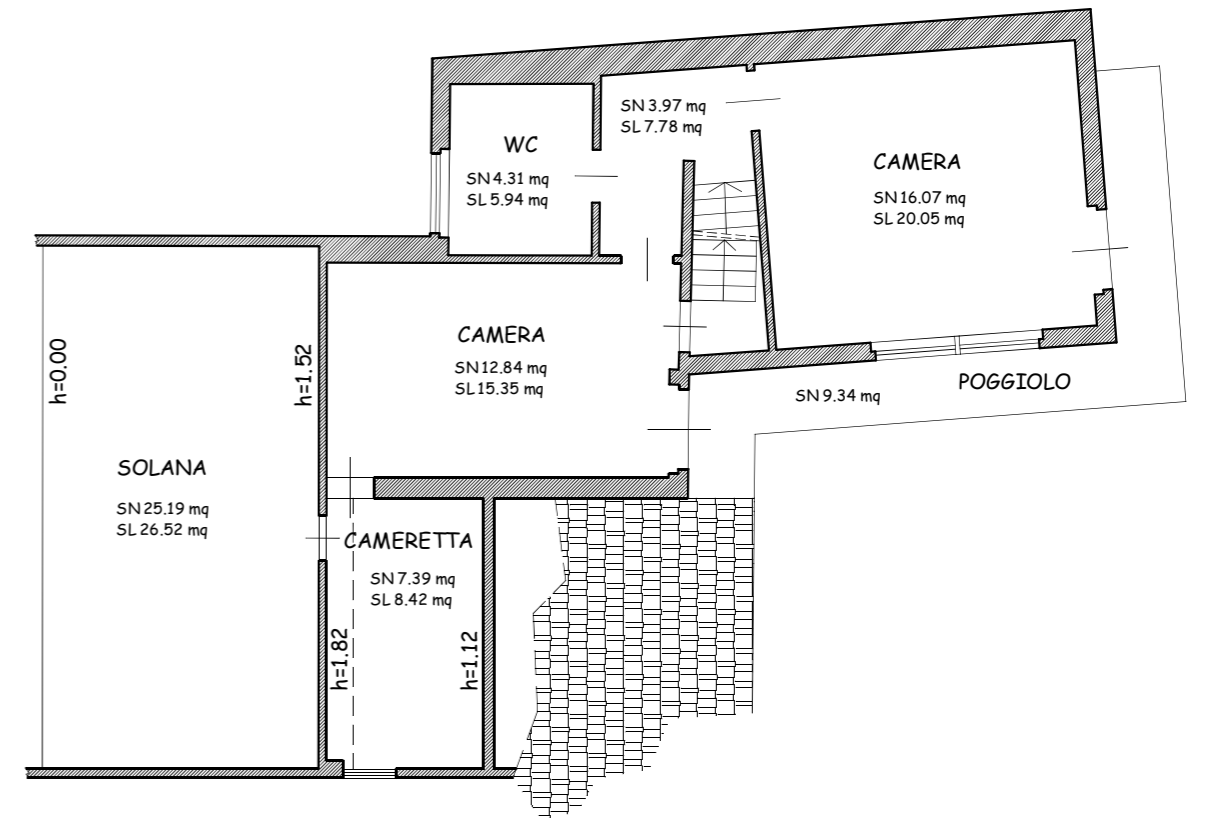

Estratto planimetria catastale

NCT Rovegno foglio 26

scala 1:500

Firmato Da: CROVO CLAUDIO Emesso Da: ARUBAPEC S.P.A. NG CA 3 Serial#: 32f344fc18dba8655a40f8b6683f456b9

Piano Terra - h=2.84 m

Superficie netta = 79.79 mq

Superficie lorda = 96.45 mq

Piano Primo - h=2.76 m

Superficie netta = 44.58 mq

Superficie lorda = 57.54 mq

Sottotetto