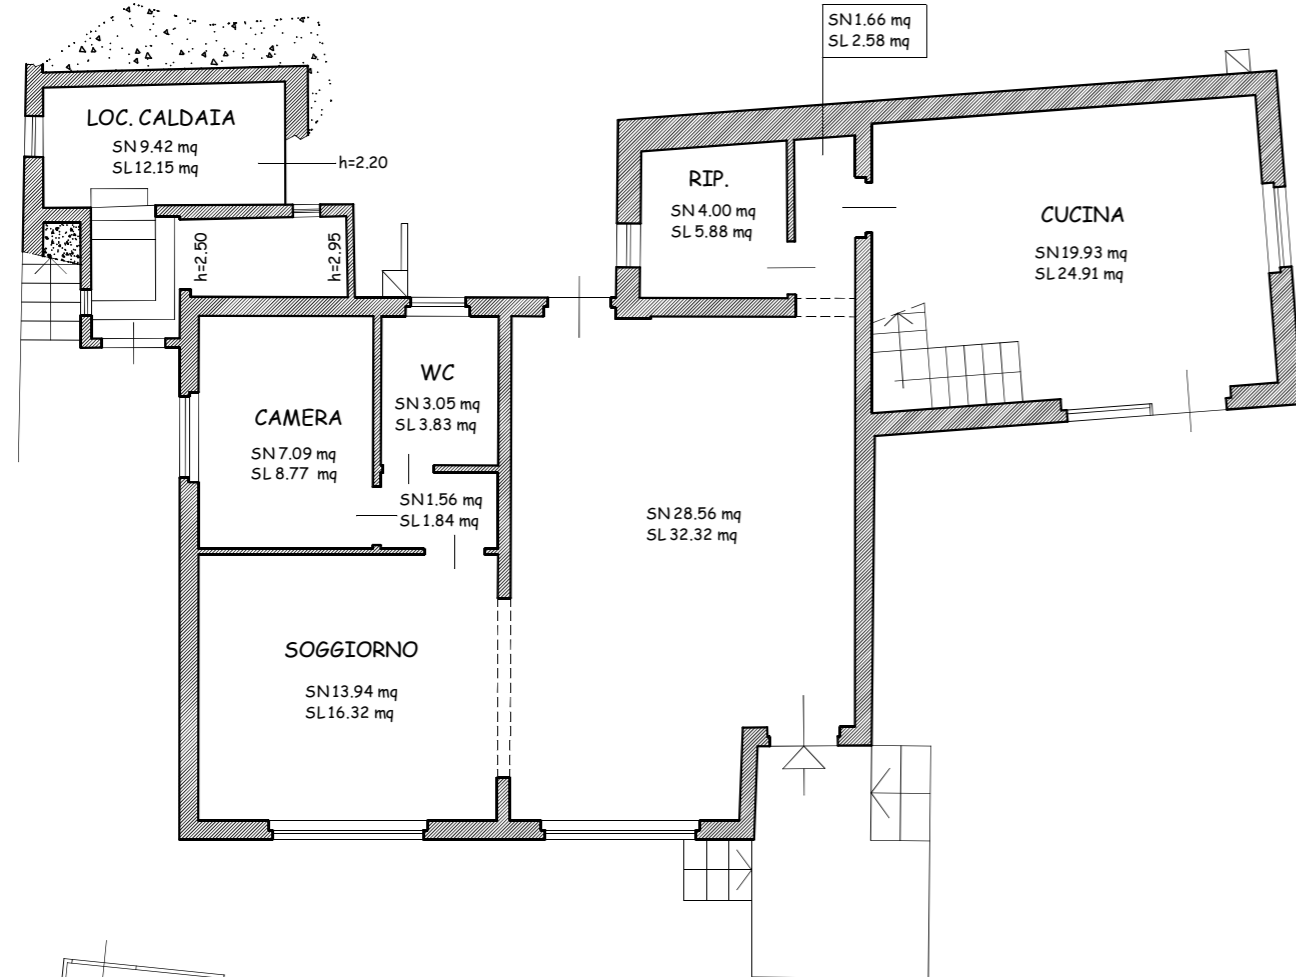

Estratto planimetria catastale

NCT Rovegno foglio 26

scala 1:500

Firmato Da: CROVO CLAUDIO Emesso Da: ARUBAPEC S.P.A. NG CA 3 Serial#: 32f344fc18dba8655a40f8b6683f456b9

Piano Terra - h=2.84 m

Superficie netta = 79.79 mq

Superficie lorda = 96.45 mq

Piano Primo - h=2.76 m

Superficie netta = 44.58 mq

Superficie lorda = 57.54 mq

Sottotetto