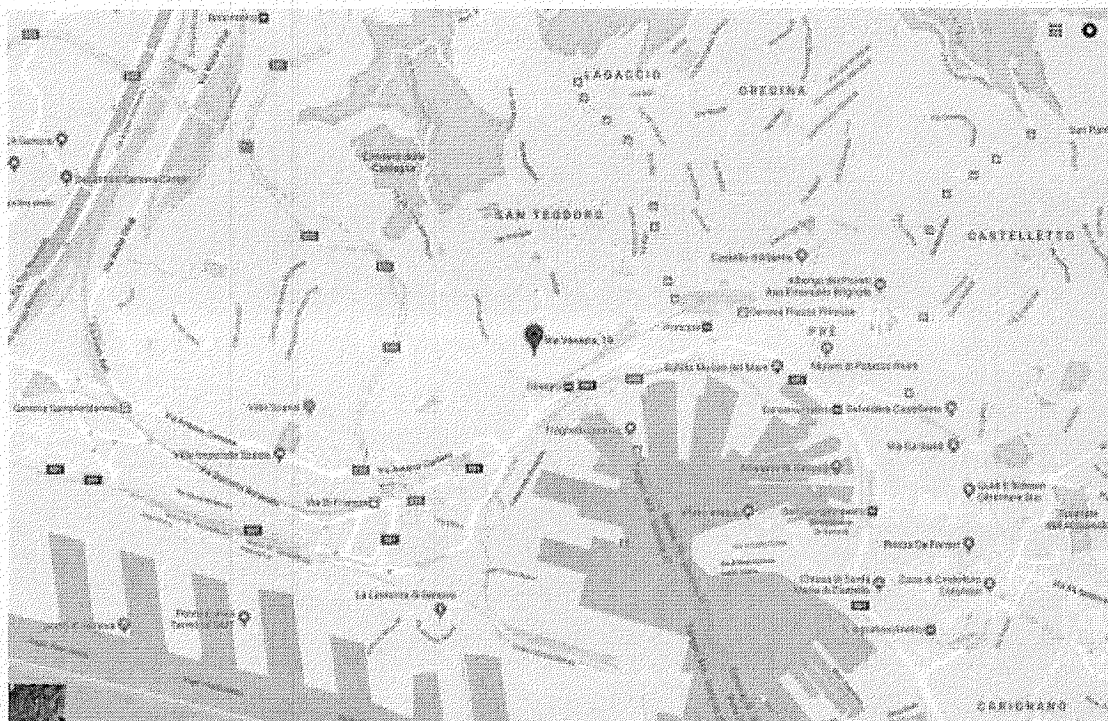

Localizzazione dell'edificio a Genova in via Venezia civico 17 nero

Foto 1: civico 17 nero, vista da via Venezia

Foto 2: civico 17, facciata principale

Foto 3: atrio condominiale

Foto 4: interno 19 B, vista dall'ingresso