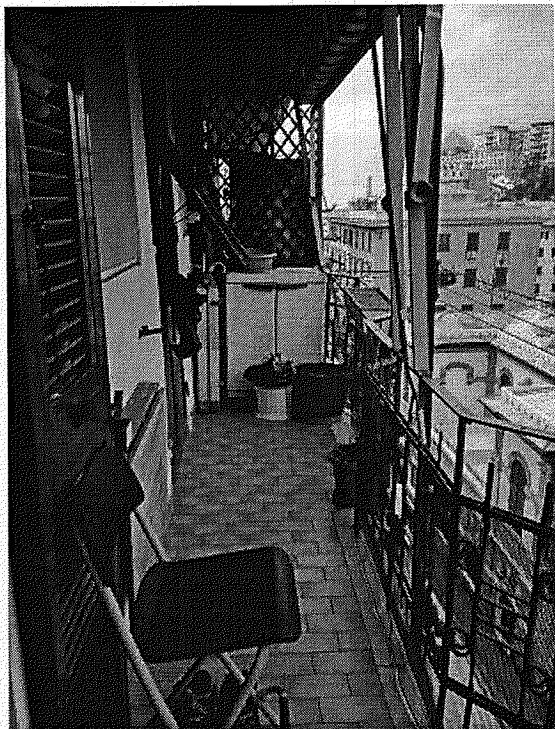

Localizzazione dell'edificio a Genova in via Venezia civico 17 nero

Foto 1: civico 17 nero, vista da via Venezia

Foto 2: civico 17, facciata principale

Foto 3: atrio condominiale

Foto 4: interno 19 B, vista dall'ingresso

Foto 5: vista dalla zona cucina

Foto 6: locale adibito a camera singola

Foto 8: bagno

Foto 7: camera matrimoniale

Foto 9: poggiolo

Foto 10: poggiolo

Foto 11-12: macchie e distacchi dovuti a condensa e infiltrazioni

Foto 13: vano scala, piano quinto con scala di accesso al terrazzo di proprietà al piano sesto

Foto 14: piano sesto, terrazzo di proprietà

Foto 15: piano sesto, terrazzo di proprietà