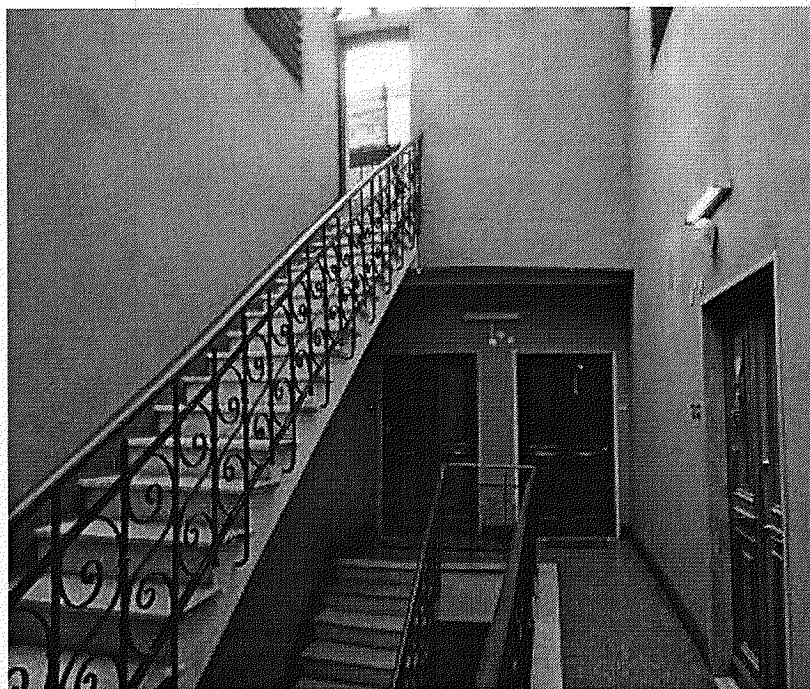

Localizzazione dell'edificio a Genova in via Venezia civico 17 nero

Foto 1: civico 17 nero, vista da via Venezia

Foto 2: civico 17, facciata principale

Foto 3: atrio condominiale

Foto 4: interno 19 B, vista dall'ingresso

Foto 5: vista dalla zona cucina

Foto 6: locale adibito a camera singola

Foto 8: bagno

Foto 7: camera matrimoniale

Foto 9: poggiolo

Foto 10: poggiolo

Foto 11-12: macchie e distacchi dovuti a condensa e infiltrazioni

Foto 13: vano scala, piano quinto con scala di accesso al terrazzo di proprietà al piano sesto

Foto 14: piano sesto, terrazzo di proprietà

Foto 15: piano sesto, terrazzo di proprietà