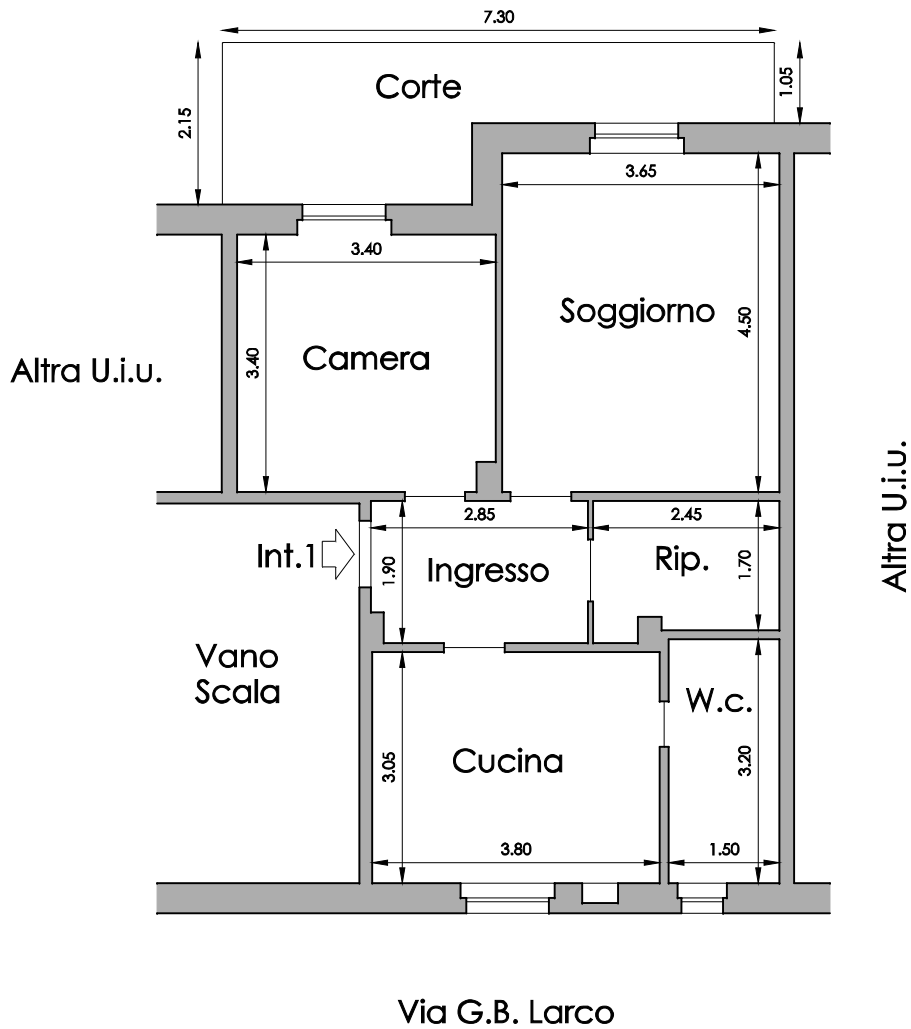

PIANTA PIANO PRIMO

H=3.00 ml

Scala 1:100