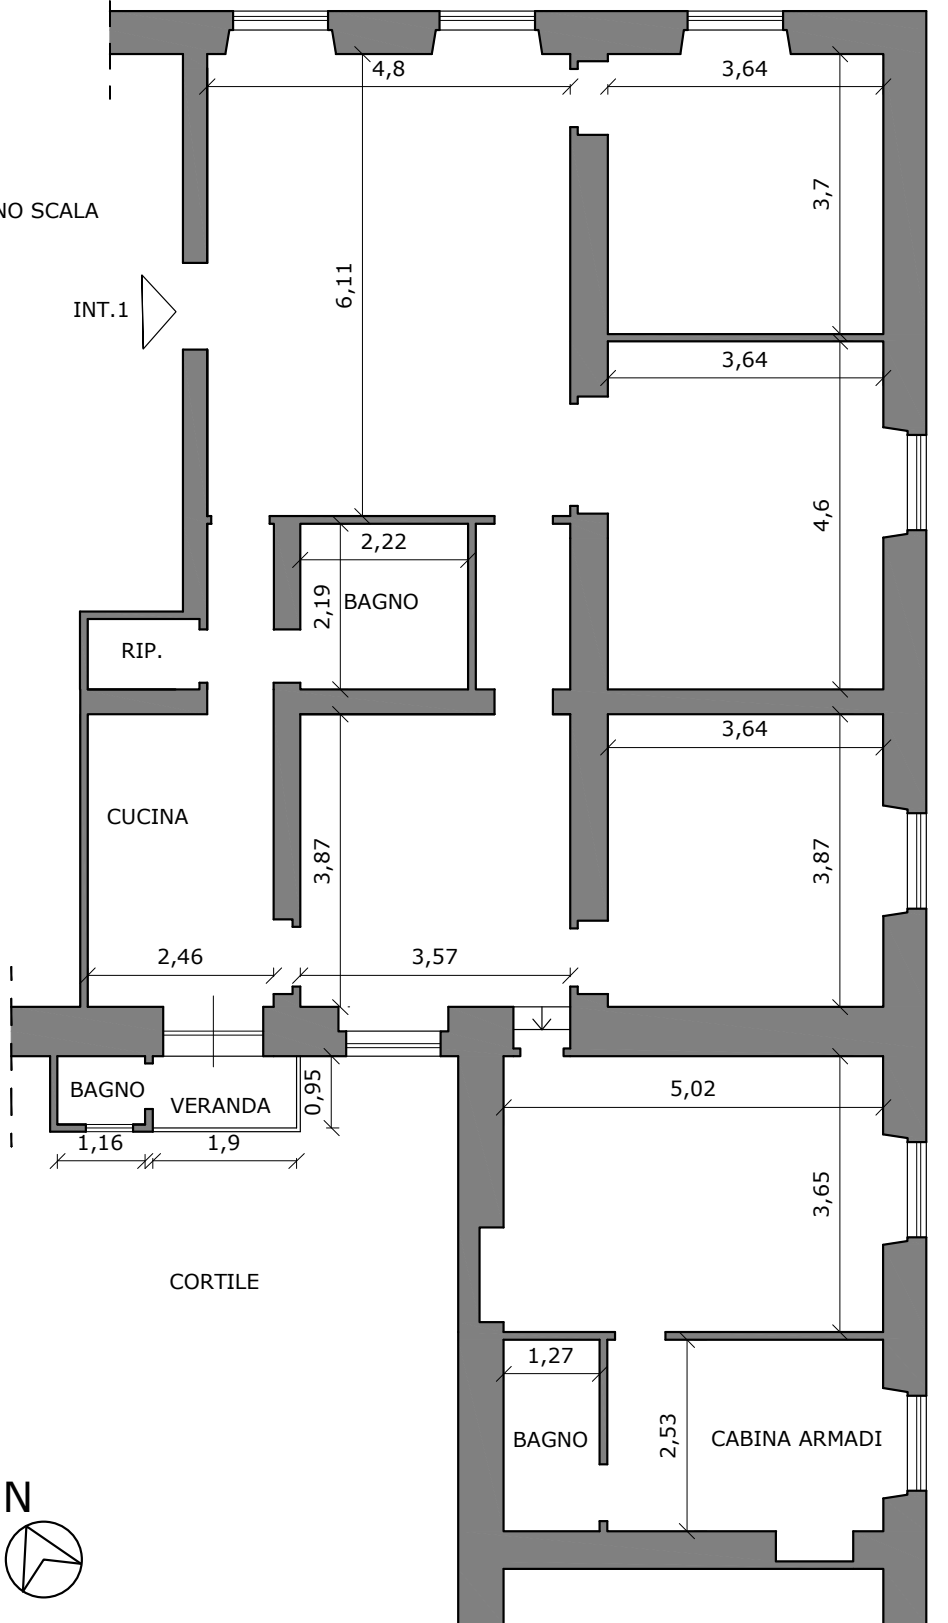

Piano Primo

VIA BURANELLO

h 2,70

VANO SCALA

INT.1

P.ZA N.BARABINO

Scala 1:100

Oggetto della Tavola: STATO ATTUALE