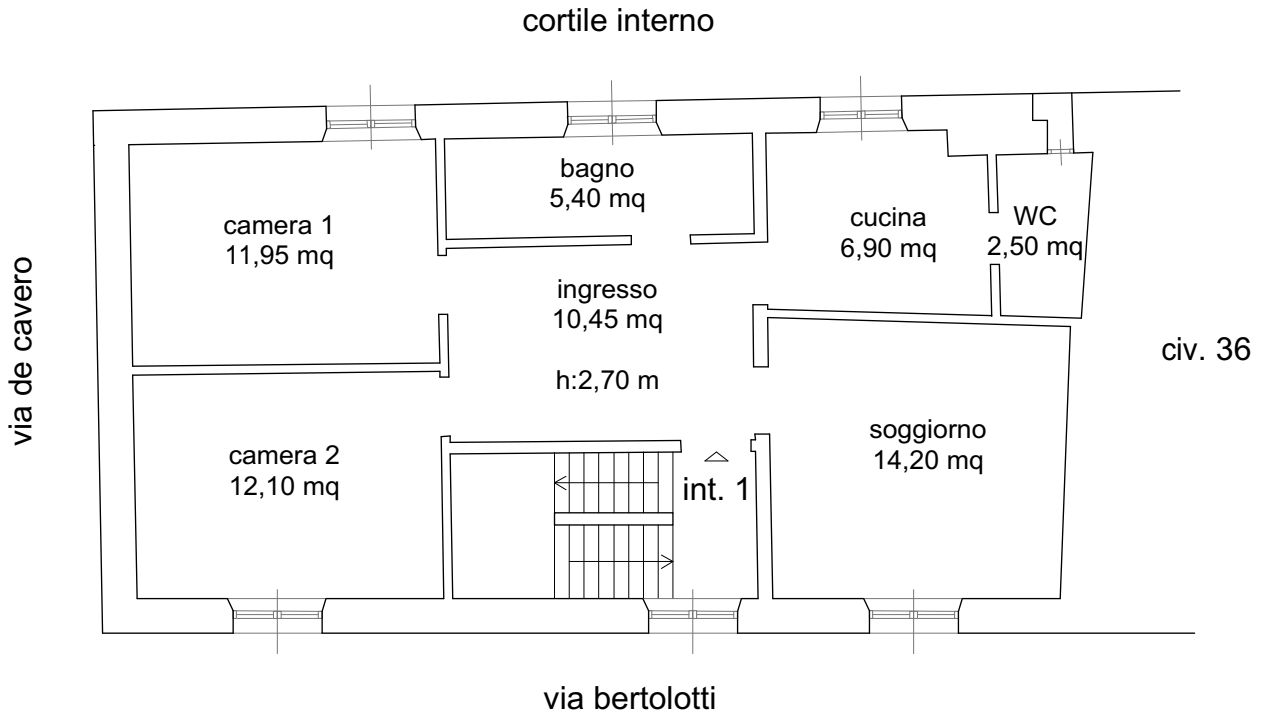

Allegato 2

appartamento via Umberto Bertolotti 34/1, Genova

pianta piano primo - scala 1:100

pianta piano terreno - scala 1:100

	mq
camera 1	11,95
camera 2	12,10
soggiorno	14,20
cucina	6,90
bagno	5,40
ingresso	10,45
WC	2,50
totale	63,50
S.I.L.	66,40
S.E.L.	81,50
sottoscala	4,60