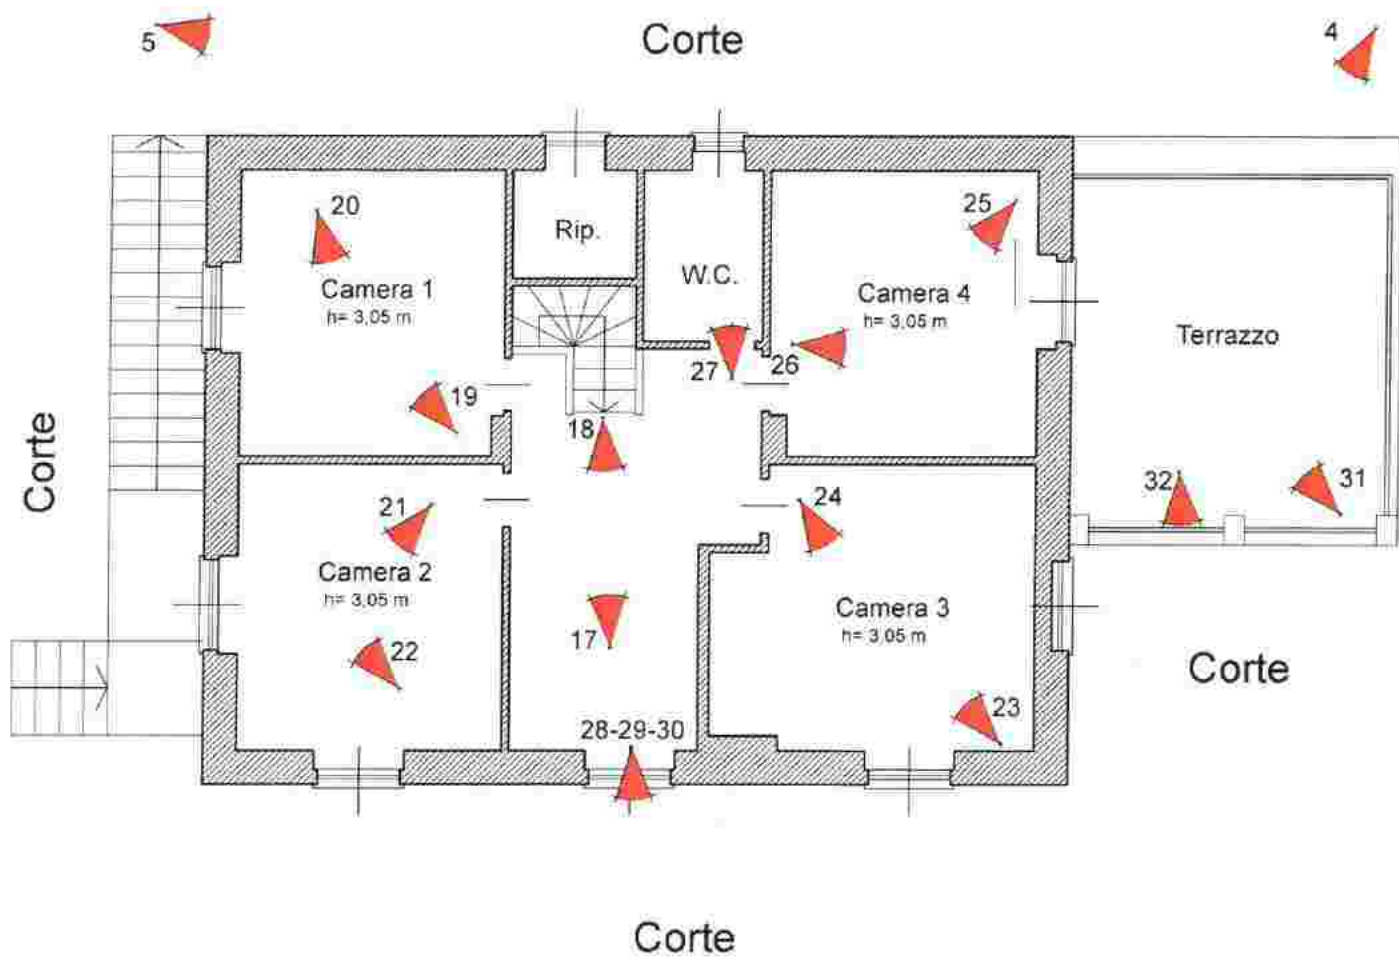

Appartamento sito
in Chiavari
Via Aurelia civ. 74
Pianta piano terra

Terrapieno

Coni fotografici

Scala 1:100

Appartamento sito
in Chiavari
Via Aurelia civ. 74
Pianta piano primo

Scala 1:100

FOTO 1: VEDUTA GENERALE
DELL'IMMOBILE OGGETTO DI STIMA

FOTO 2 : VEDUTA GENERALE
DELL'IMMOBILE OGGETTO DI STIMA

*Foto 3: VEDUTA GENERALE
DELL'IMMOBILE OGGETTO DI STIMA*

Foto 4: PROSPETTO NORD-EST

FOTO 5: PROSPETTO NORD-OVEST

FOTO 6: PORTA D'INGRESSO

Foto 7: SOGGIORNO

Foto 8: SOGGIORNO

FOTO 9: SOGGIORNO

FOTO 10: SOGGIORNO

Foto 11: BAGNO

Foto 12: CAMERA

Foto 13: CAMERA.

Foto 14: CUCINA

Foto 15 : CUCINA

Foto 32: VISTA DAL TERRAZZO