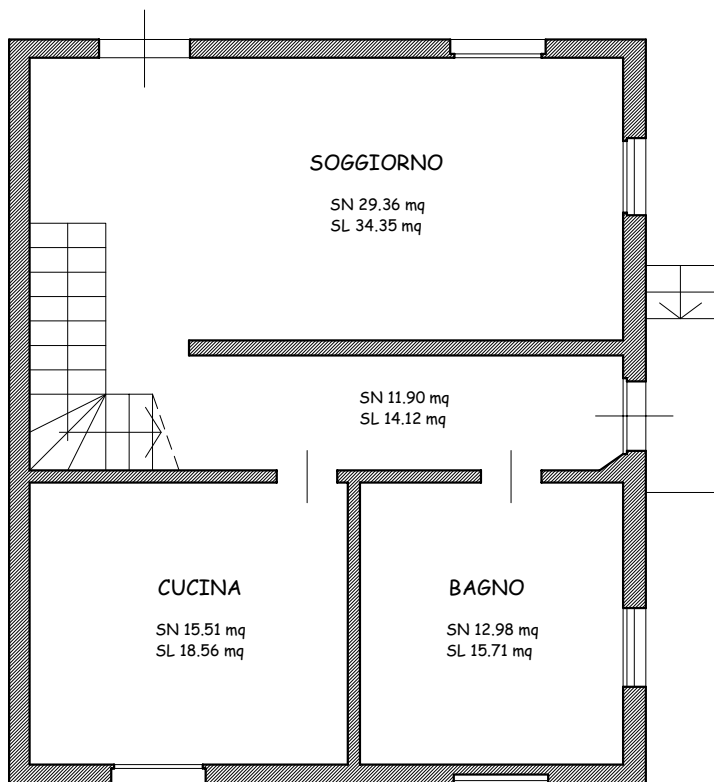

Comune di Casarza Ligure - Via delle Fragole civ. 13
NCEU foglio 11 particella 939

Piano Terra - h=2.93 m

Superficie netta = 69.75 mq

Superficie lorda = 82.74 mq

Piano Primo - h=3.30 m

Superficie netta = 65.70 mq

Superficie lorda = 82.74 mq

Scala 1:100

Sovrapposizione con planimetria catastale - scala 1:200

Legenda

 MAPPA CATASTALE