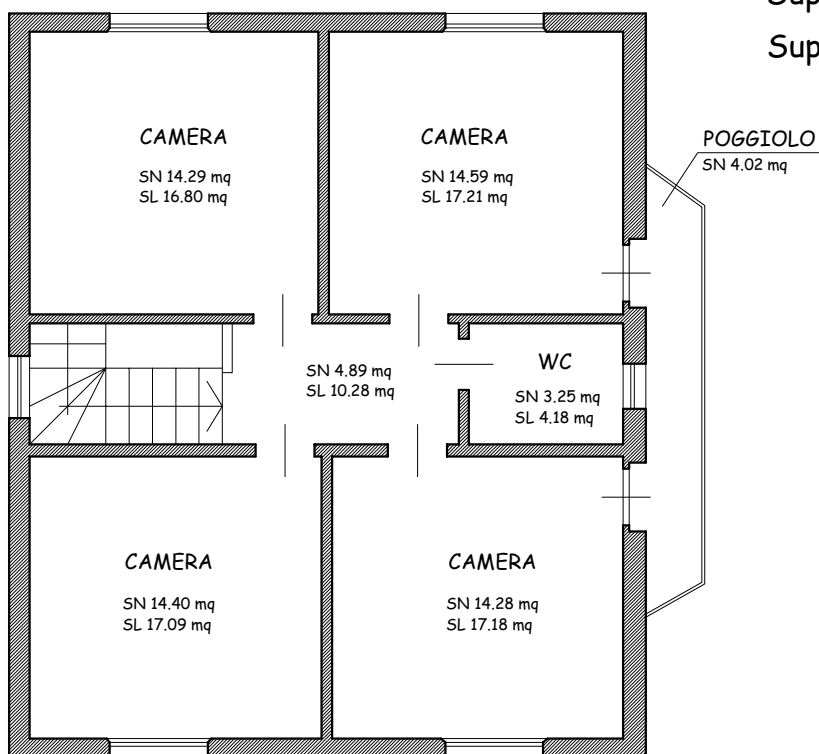

Comune di Casarza Ligure - Via delle Fragole civ. 13
NCEU foglio 11 particella 939

Piano Terra - h=2.93 m

Superficie netta = 69.75 mq

Superficie lorda = 82.74 mq

Piano Primo - h=3.30 m

Superficie netta = 65.70 mq

Superficie lorda = 82.74 mq

Scala 1:100

Sovrapposizione con planimetria catastale - scala 1:200

Legenda

 MAPPA CATASTALE