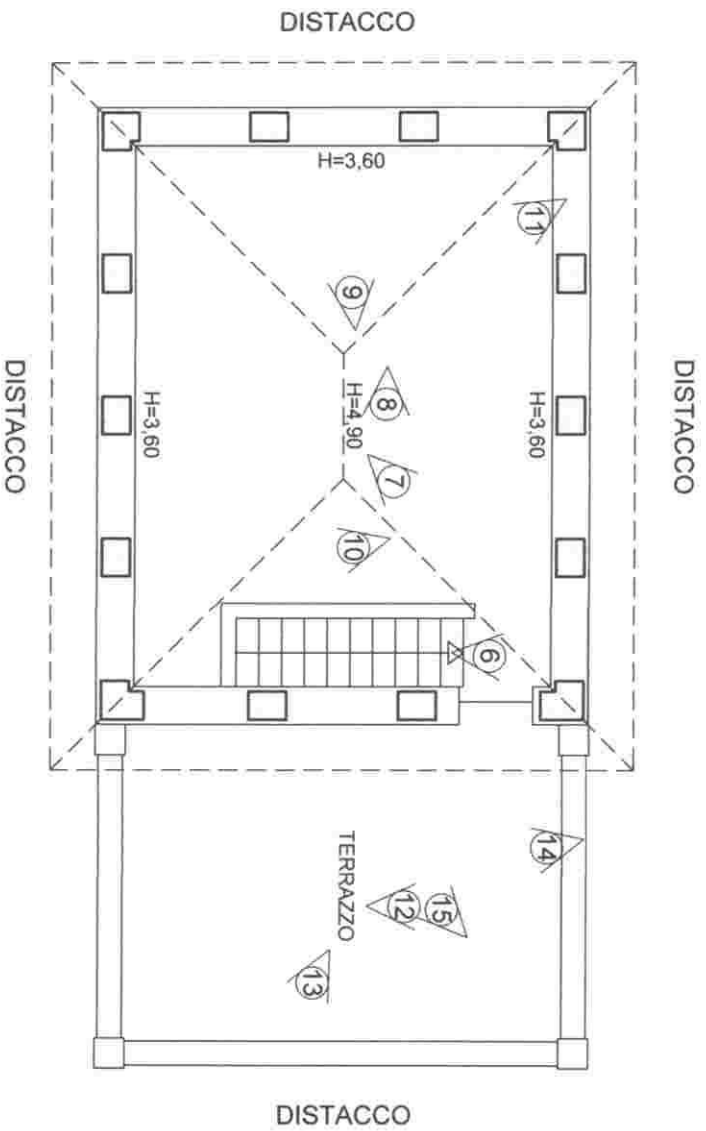

PIANO COPERTURA

PIANO SOTTOTETTO

FOTOGRAFIA N° 1

FOTOGRAFIA N° 2

Geom. Jonny ANTICHI

Studio Tecnico Professionale

Via C. Barabino 30/2 - 16129 Genova - Tel. 010-542300 Fax 010-5452602

FOTOGRAFIA N° 3