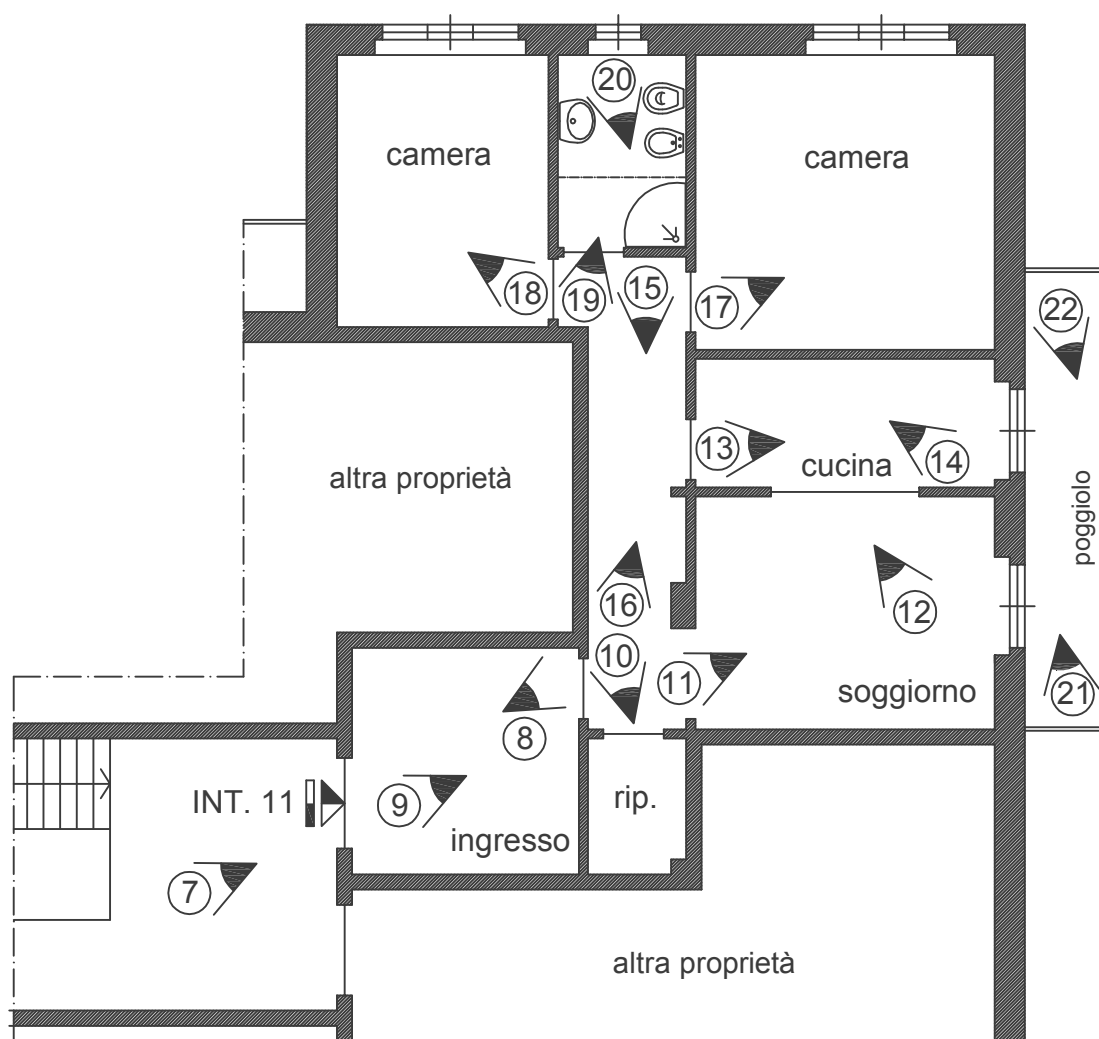

FOTO N° 1-2 - CONDOMINIO VIA LA SPEZIA CIVV. 4-6- GENOVA

FOTO N° 3-4 – PORTONE CONDOMINIALE

FOTO N° 5-6 ATRIO E VANO SCALE CONDOMINIALE

FOTO N° 7-8 PORTONCINO CAPOSCALA INT. 11

FOTO N° 9 INGRESSO

FOTO N° 10 RIPOSTIGLIO

FOTO N° 11 SOGGIORNO

FOTO N° 12 PORTA DI ACCESSO ALLA CUCINA LATO SOGGIORNO

FOTO N° 13-14 CUCINA

FOTO N° 15-16 CORRIDOIO

FOTO N° 17 CAMERA DA LETTO MATRIMONIALE

FOTO N° 18 CAMERA DA LETTO

FOTO N° 19-20 SERVIZIO IGIENICO

FOTO N° 21-22 POGGIOLO

LEGENDA DOCUMENTAZIONE FOTOGRAFICA

◀ (n.) riferimento foto allegata

DISTACCO CONDOMINIALE (Salita S. Rosa)

DISTACCO CONDOMINIALE (cortile aperto)