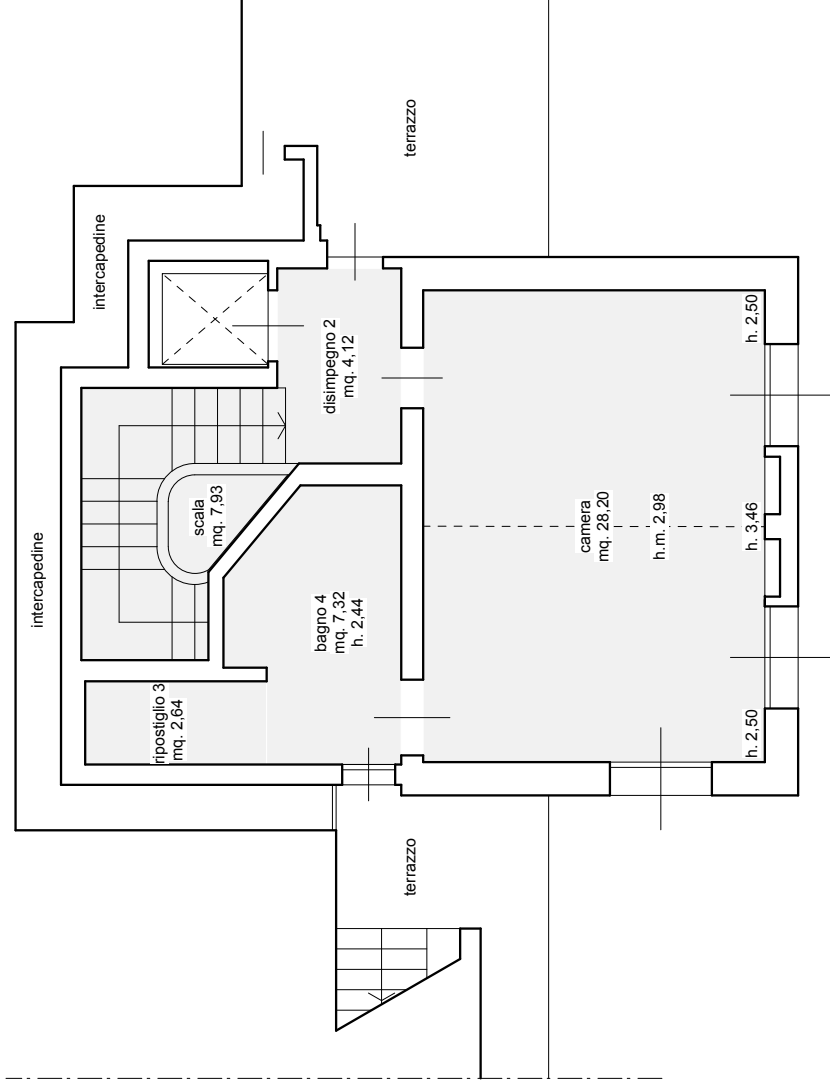

giardino

Rilevatore: Arch. Perona Giuseppe
 PLANIMETRIA PIANO TERRA (H. 2,40)
 Situazione attuale - Scala 1:100

Rilevatore: Arch. Perona Giuseppe
PLANIMETRIA PIANO PRIMO (H. 2,70)
Situazione attuale - Scala 1:100

Rilevatore: Arch. Perona Giuseppe
PLANIMETRIA PIANO SECONDO (H.M. 2,98)
Situazione attuale - Scala 1:100