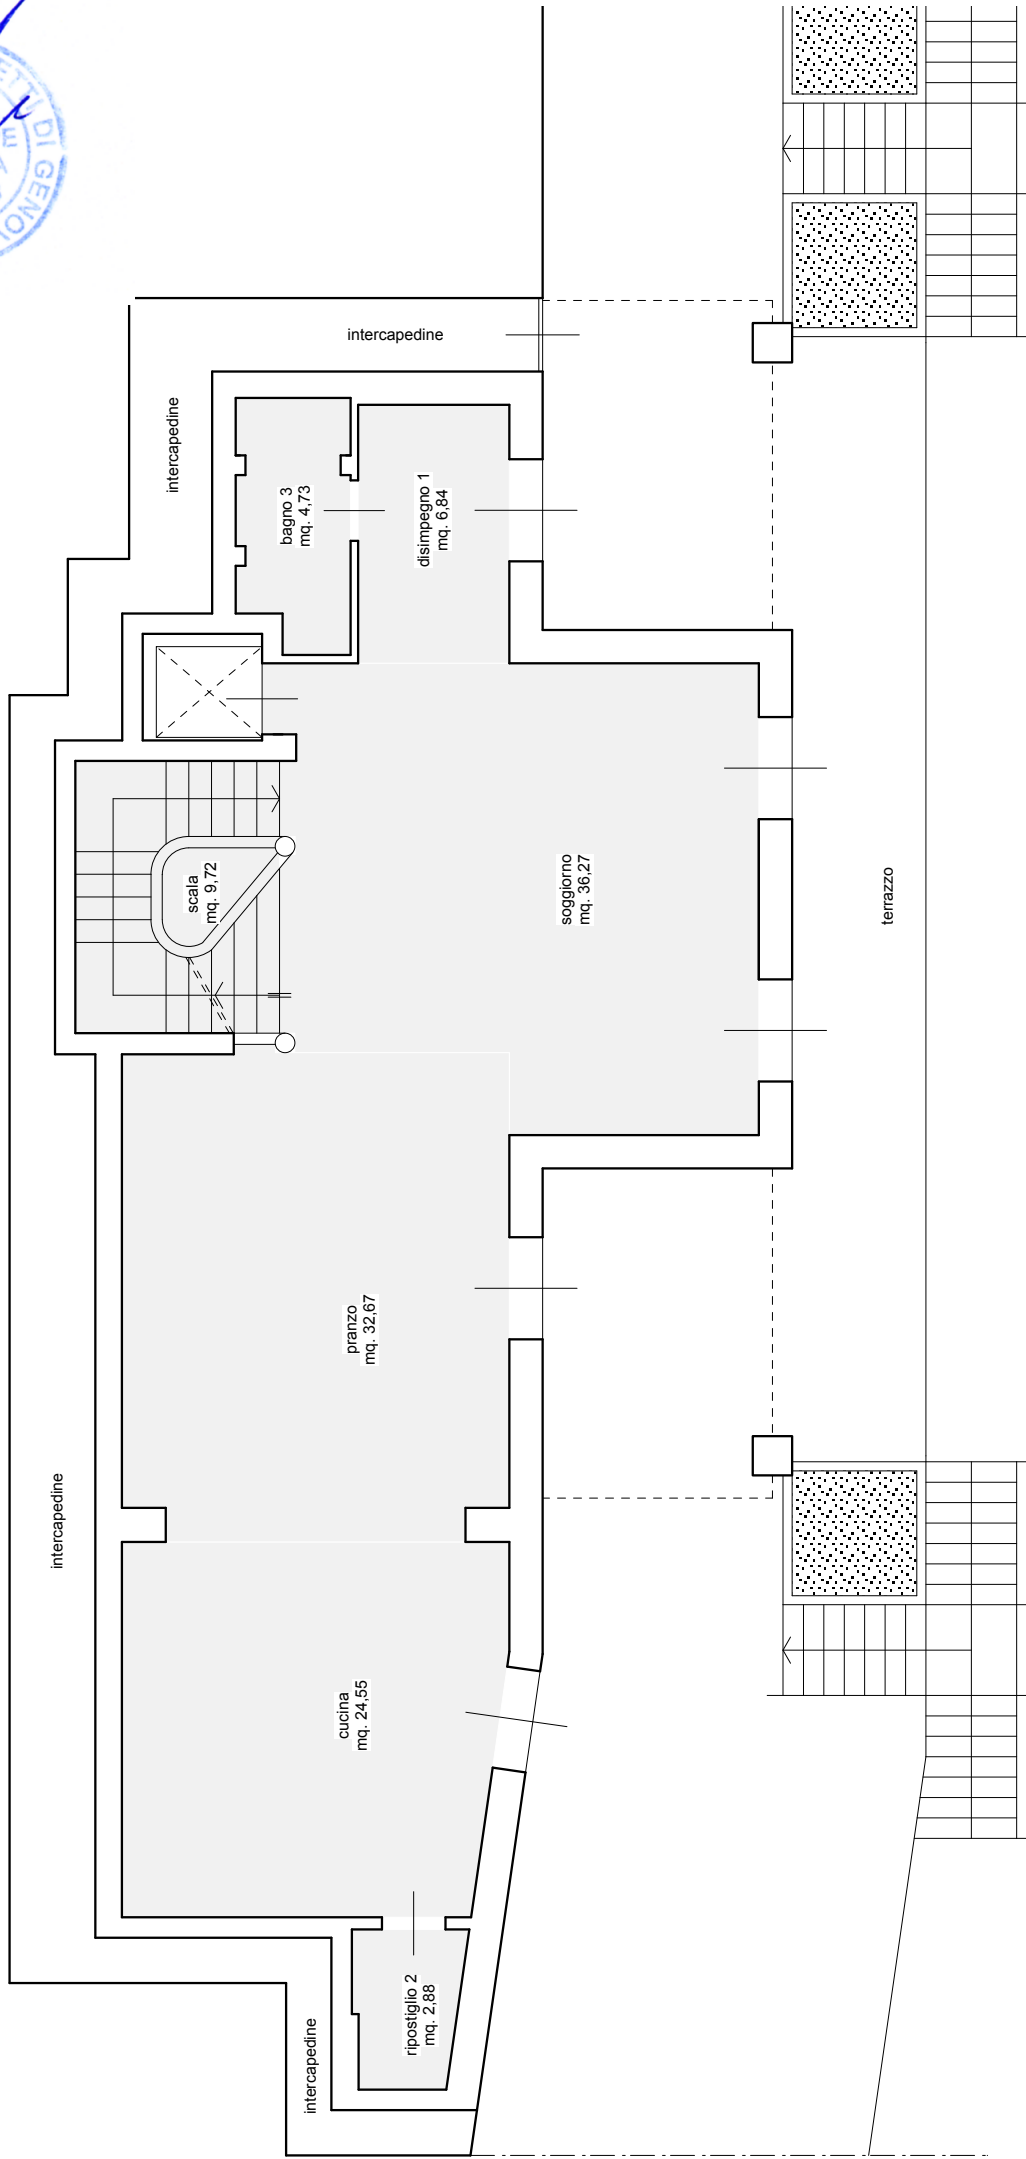

giardino

Rilevatore: Arch. Perona Giuseppe
 PLANIMETRIA PIANO TERRA (H. 2,40)
 Situazione attuale - Scala 1:100

Rilevatore: Arch. Perona Giuseppe
PLANIMETRIA PIANO PRIMO (H. 2,70)
Situazione attuale - Scala 1:100

Rilevatore: Arch. Perona Giuseppe
PLANIMETRIA PIANO SECONDO (H.M. 2,98)
Situazione attuale - Scala 1:100