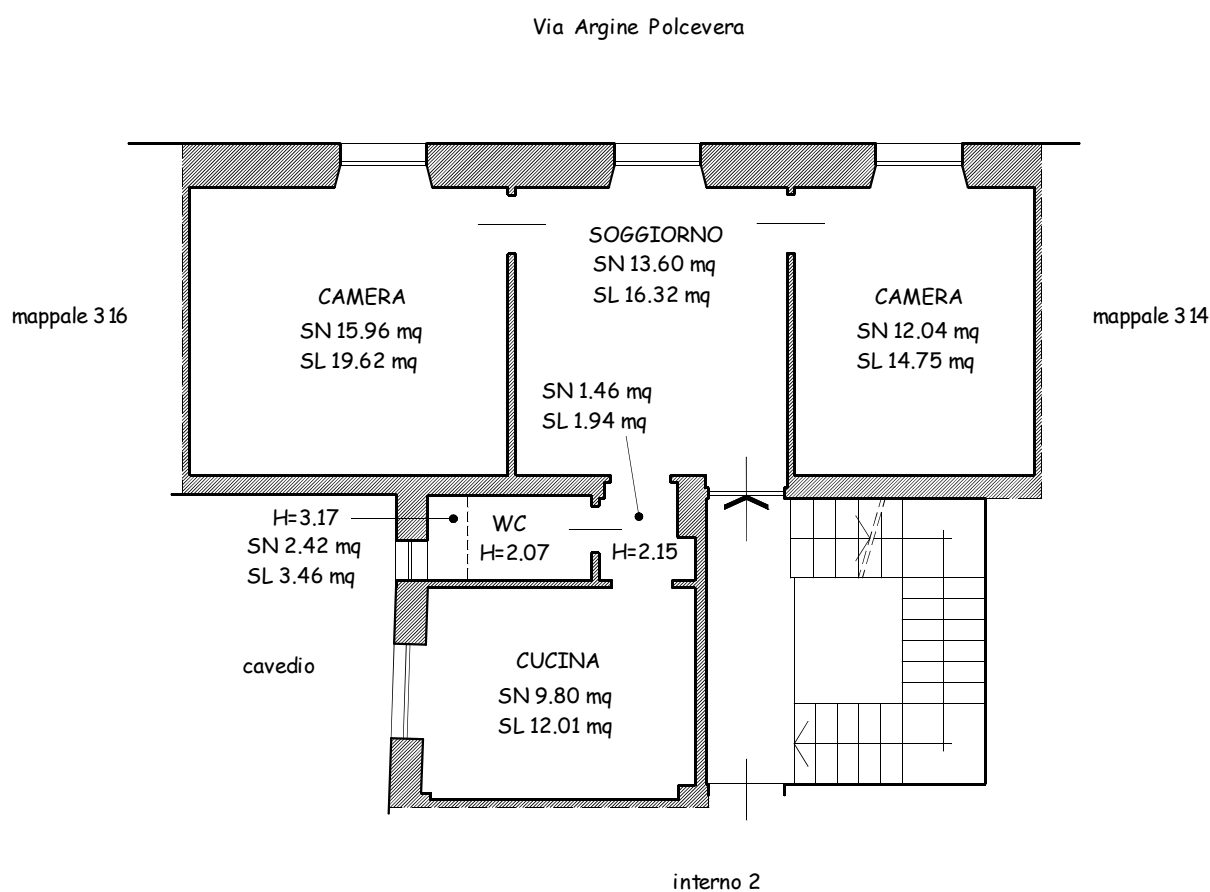

Comune di Genova - Via Argine Polcevera civ. 15 int. 3
NCEU Sez. RIV foglio 35 particella 315 sub. 5

Piano Primo - h=3.17 m

Superficie netta (SN) = 55.28 mq

Superficie lorda (SL) = 68.10 mq

Scala 1:100