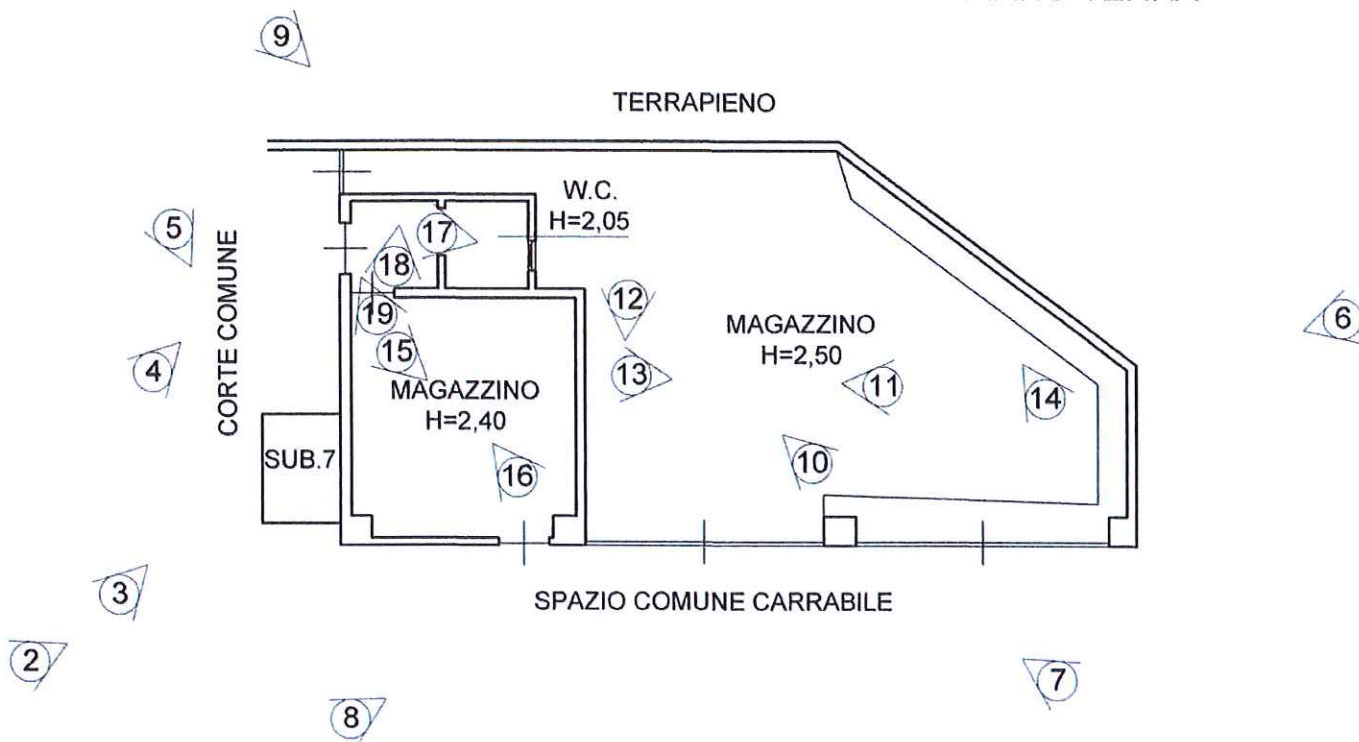

**ALLEGATI FOTOGRAFICI
LOTTO B – UNITÀ IMMOBILIARE VIA PIOMBELLI, 44R**

Geom. Jonny ANTICHI
Studio Tecnico Professionale
Via C. Barabino 30/2 - 16129 Genova - Tel. 010-542300 Fax 010-5452602

LOTTO B - PLANIMETRIA INDICATIVA CON RIFERIMENTI FOTOGRAFICI
UNITÀ IMMOBILIARE SITA IN VIA PIOMBELLI, 44R - GENOVA

PIANO TERRA

RIFERIMENTI FOTOGRAFICI

SCALA 1:100

Firmato Da: ANTONIO BONNINO Emesso Da: ARUBAPEC S.P.A. ING. CA. T. Serrali. - 36040560075002896 190606101928

FOTOGRAFIA N° 3

FOTOGRAFIA N° 4

Geom. Jonny ANTICHI
Studio Tecnico Professionale
Via C. Barabino 30/2 - 16129 Genova - Tel. 010-542300 Fax 010-5452602