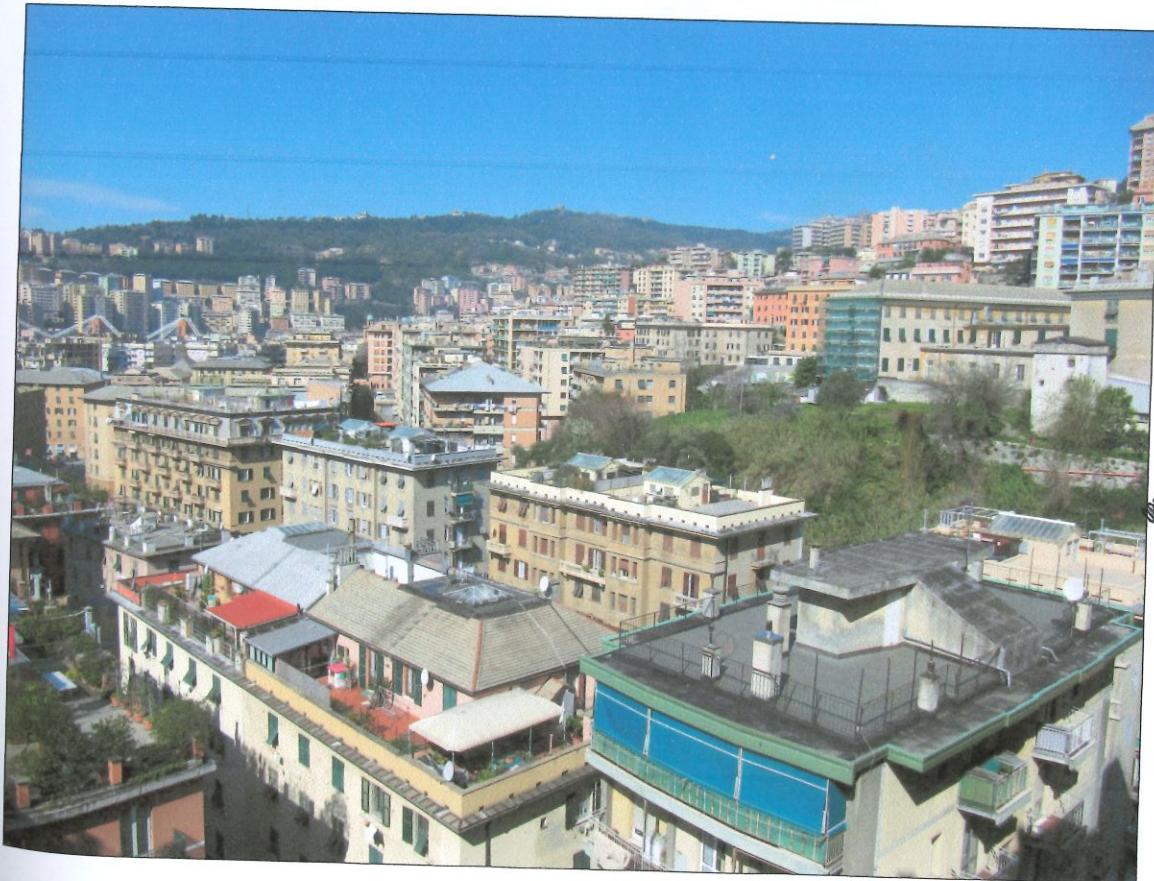

Vista dal poggiolo dell'appartamento