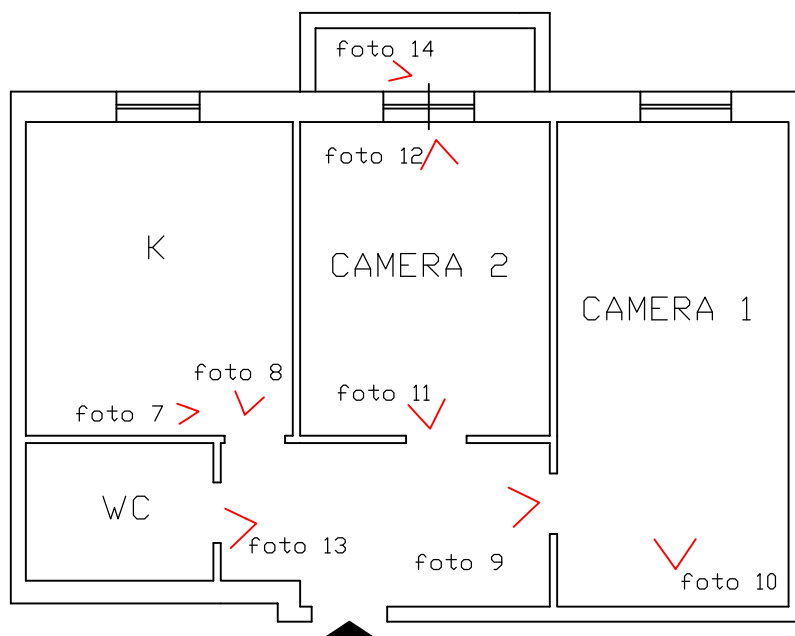

FERROVIA

CIV. NUM.4

INTERNO 20

INTERNO 17

VANO SCALA

SCALA 1: 100