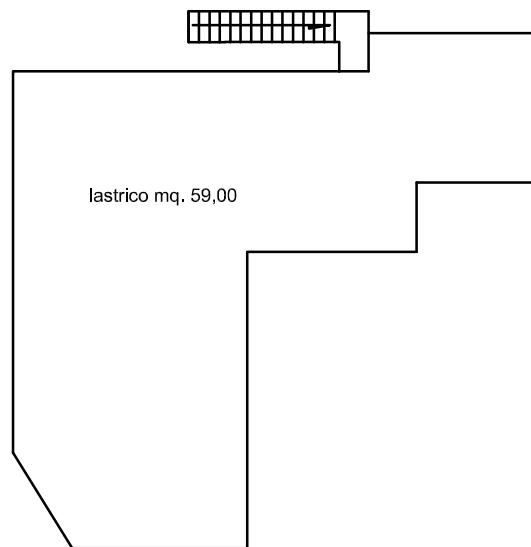

Planimetria alloggio (fuori scala)

P.6°

P.7°

Planimetria catastale

Data presentazione: 17/06/1986 - Data: 10/04/2017 - n. T234373 - Richiedente: BLDMRC63A19D969C

Catasto dei Fabbricati - Situazione al 10/04/2017 - Comune di RAPALLO (HI183) - < Foglio: 24 - Particella: 3398 - Subaltemo: 35 >
VIA PRIVATA SCHIAPPACASSE n. 9 piano: 6 interno: 34;