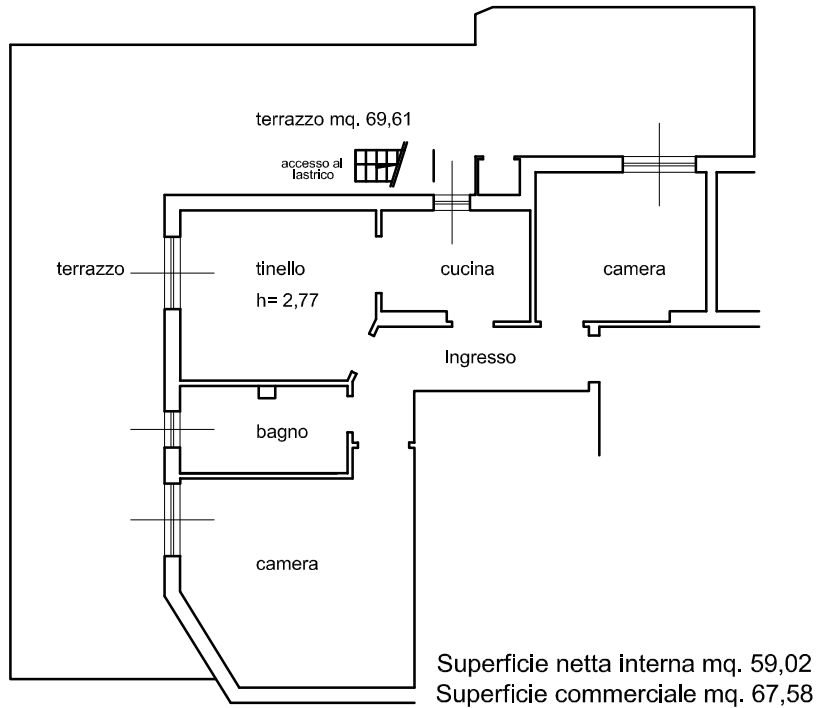

Planimetria alloggio (fuori scala)

P.6°

P.7°

Planimetria catastale

Data presentazione: 17/06/1986 - Data: 10/04/2017 - n. T234373 - Richiedente: BLDMRC63A19D969C

Catasto dei Fabbricati - Situazione al 10/04/2017 - Comune di RAPALLO (HI183) - < Foglio: 24 - Particella: 3398 - Subaltemo: 35 >
VIA PRIVATA SCHIAPPACASSE n. 9 piano: 6 interno: 34;