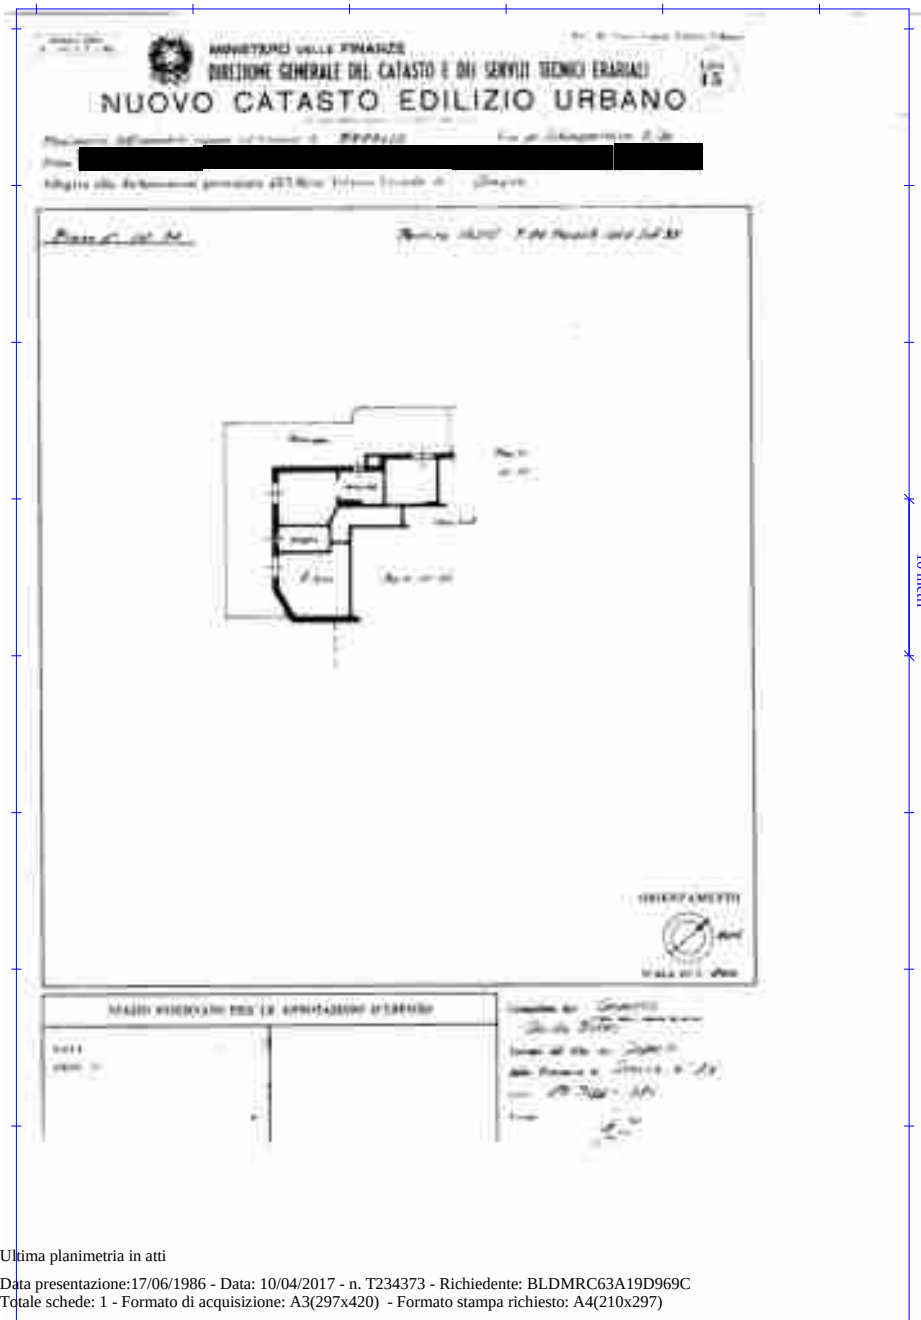

Planimetria alloggio (fuori scala)

P.6°

P.7°

Planimetria catastale

Data presentazione: 17/06/1986 - Data: 10/04/2017 - n. T234373 - Richiedente: BLDMRC63A19D969C

Catasto dei Fabbricati - Situazione al 10/04/2017 - Comune di RAPALLO (HI183) - < Foglio: 24 - Particella: 3398 - Subaltemo: 35 >
VIA PRIVATA SCHIAPPACASSE n. 9 piano: 6 interno: 34;