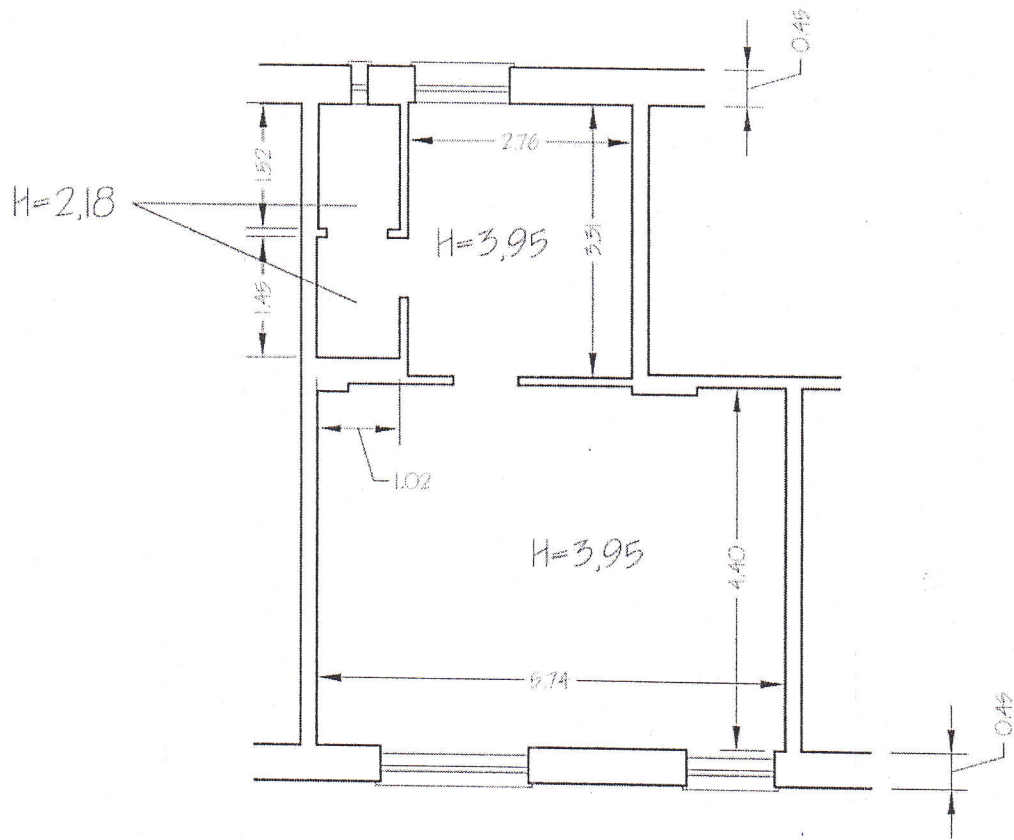

Planimetria stato locale commerciale sito in Genova
Via Brighenti civ.32r-34r

scala 1:100

Planimetria stato locale commerciale sito in Genova
Via Brihenti civ.22r-24r

Superficie lorda commerciale = mq 44,64

Superficie netta = mq 37,80

scala 1:100