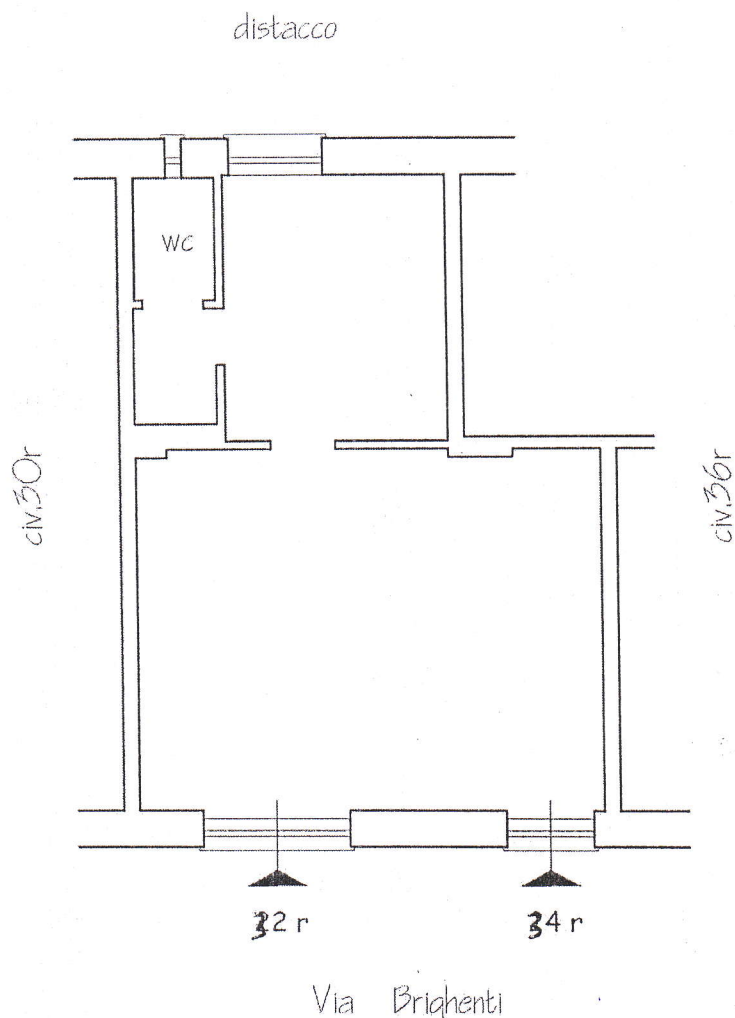

Planimetria stato locale commerciale sito in Genova
Via Brighenti civ.32r-34r

scala 1:100

Planimetria stato locale commerciale sito in Genova
Via Brihenti civ.22r-24r

Superficie lorda commerciale = mq 44,64

Superficie netta = mq 37,80

scala 1:100