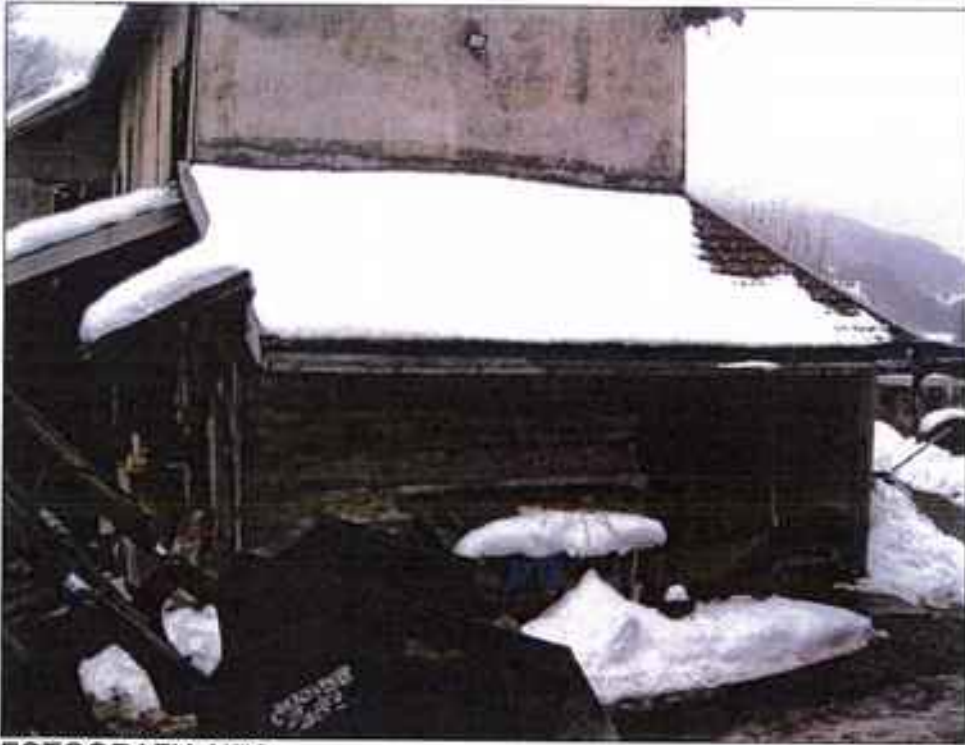

FOTOGRAFIA N°02