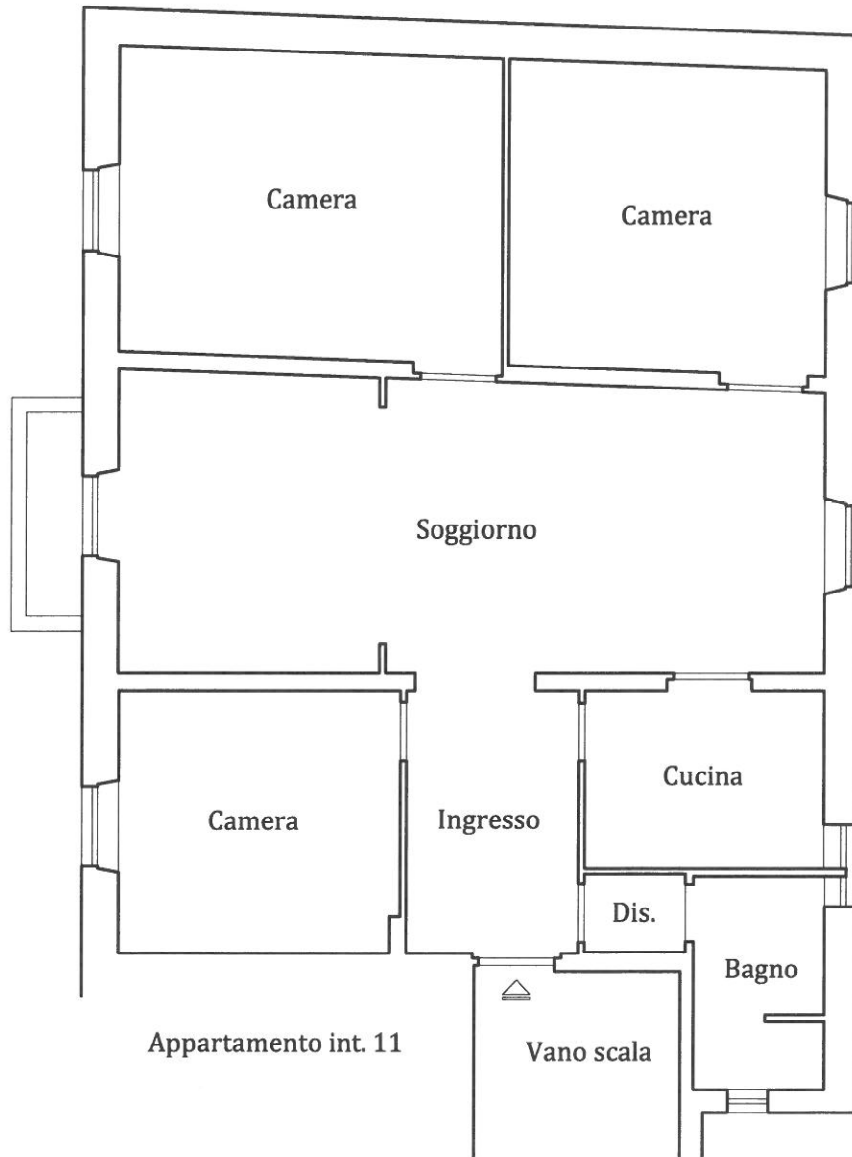

PIANO QUARTO

H = 3,15 m

Distacco verso civ. 1 di Via Corsi

VIA VADO

Cortile interno

Appartamento int. 11

Vano scala