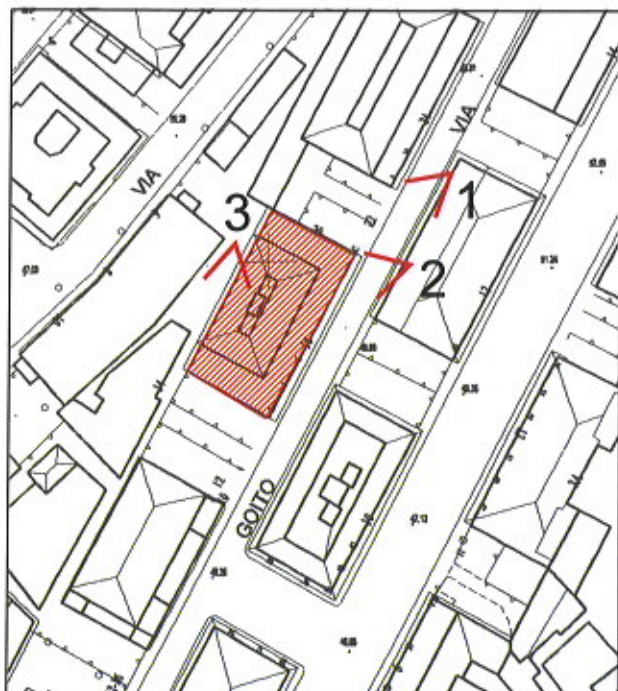

FOTO 1 - prospetto nord da via Goito (ingresso hotel)

FOTO 2 - prospetto principale su via Goito

FOTO 3 - prospetto retro su distacco di proprietà

1 < punti di ripresa

FOTO 4 - porticato di ingresso

FOTO 5 - porticato di ingresso

FOTO 6 - area parcheggio

1 < punti di ripresa

FOTO 7 - distacco di proprietà

FOTO 8 - distacco di proprietà

1 < punti di ripresa

Architetto Angela ROSA - Corso Aurelio Saffi 7/8 - 16128 Genova
t. 010-5535051/056 - fax010-5536119
angela.rosa@libero.it - angela.rosa@archiworldpec.it

ALLEGATO N.5

DOCUMENTAZIONE FOTOGRAFICA INTERNI

COMUNE DI GENOVA - VIA GOITTO 18/20 - FOTO INTERNI

1 < punti di ripresa

FOTO 1 - Hall

FOTO 2 - Hall verso salottino

FOTO 3 - angolo bar

FOTO 4 - reception e archivio