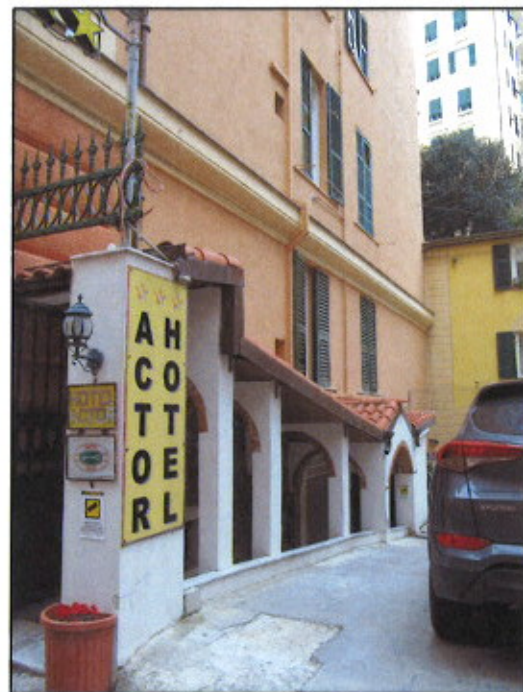

FOTO 1 - prospetto nord da via Goito (ingresso hotel)

FOTO 2 - prospetto principale su via Goito

FOTO 3 - prospetto retro su distacco di proprietà

1 < punti di ripresa

FOTO 4 - porticato di ingresso

FOTO 5 - porticato di ingresso

ALLEGATO N.5

DOCUMENTAZIONE FOTOGRAFICA INTERNI

COMUNE DI GENOVA - VIA GOITTO 18/20 - FOTO INTERNI

1 < punti di ripresa

FOTO 1 - Hall

FOTO 2 - Hall verso salottino

FOTO 3 - angolo bar

FOTO 4 - reception e archivio