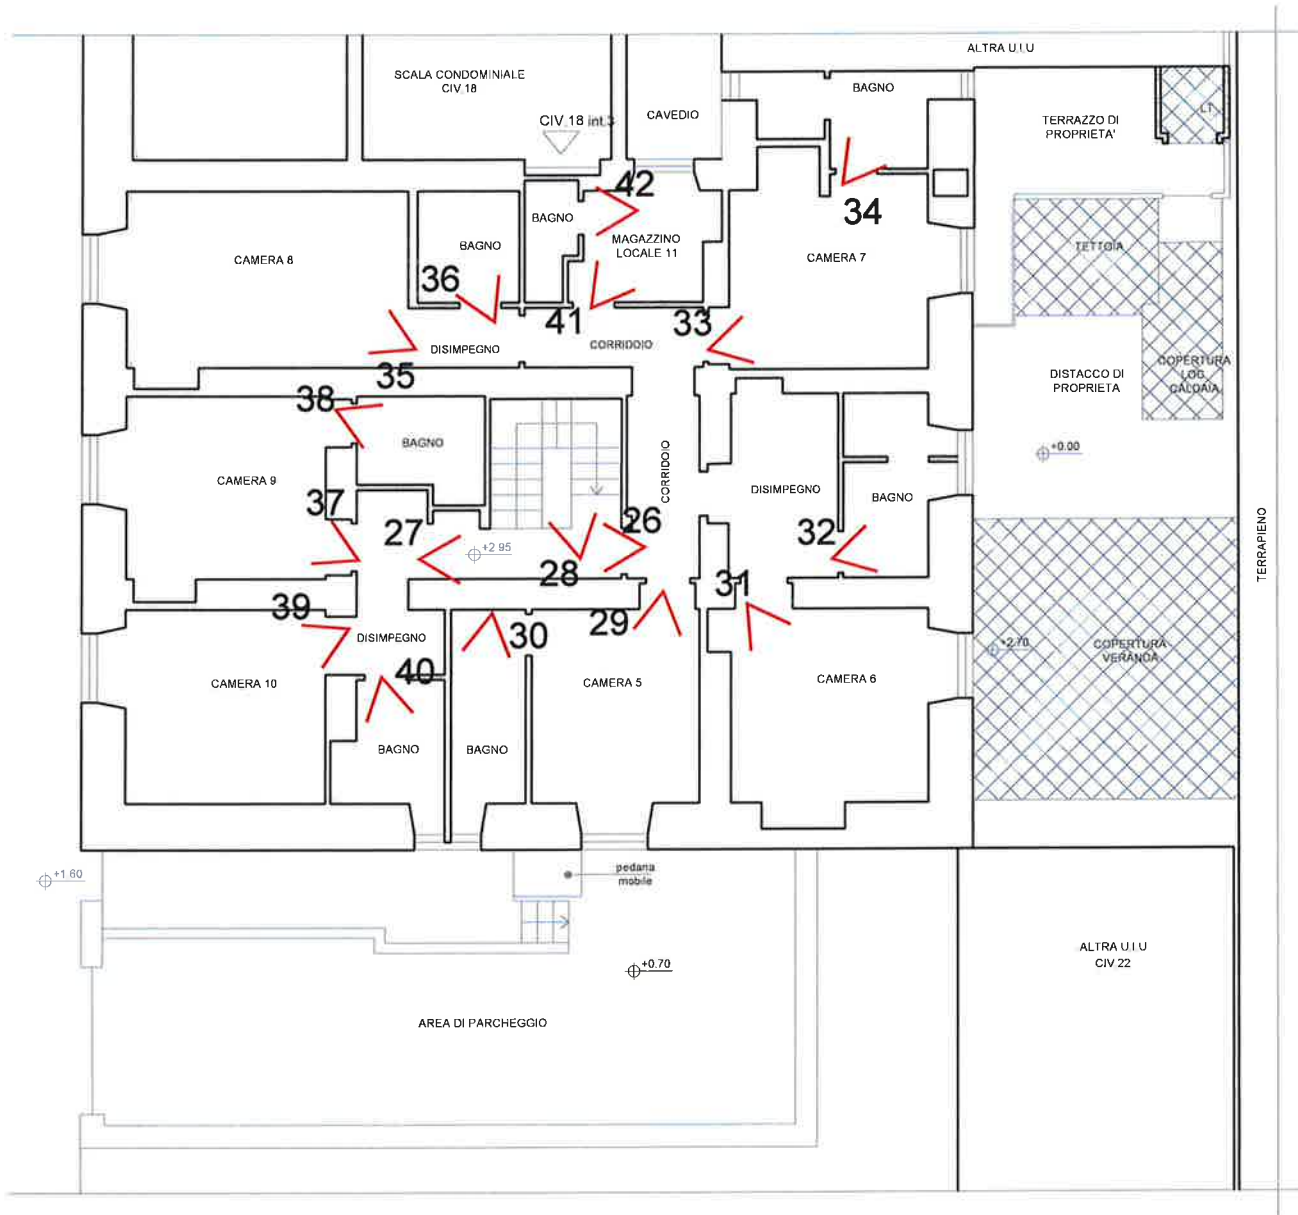

ALLEGATO N.5

DOCUMENTAZIONE FOTOGRAFICA INTERNI

COMUNE DI GENOVA - VIA GOITTO 18/20 - FOTO INTERNI

1 < punti di ripresa

FOTO 1 - Hall

FOTO 2 - Hall verso salottino

FOTO 3 - angolo bar

FOTO 4 - reception e archivio

FOTO 5 - archivio

FOTO 6 - antibagno

FOTO 7 - bagno

FOTO 8 - la Hall dal salottino

FOTO 9 - angolo TV

FOTO 10 - salottino

FOTO 11 - veranda lato distacco di proprietà

FOTO 12 - veranda lato terrapieno

FOTO 13 - veranda verso altra UIU

FOTO 14 - dalla Hall al vano scala

FOTO 15 - vano scala

FOTO 16 - scala scendendo da P1

FOTO 17 - ripostiglio

FOTO 18 - Camera 1

FOTO 19 - Bagno Camera 1

FOTO 20 - Camera 2

FOTO 21 - Bagno Camera 2

FOTO 22 - Camera 3

FOTO 23 - Bagno Camera 3

FOTO 24 - Camera 4

FOTO 25 - Bagno Camera 4

1 < punti di ripresa

FOTO 26 - corridoio verso camera 9

FOTO 27 - corridoio verso camera 9