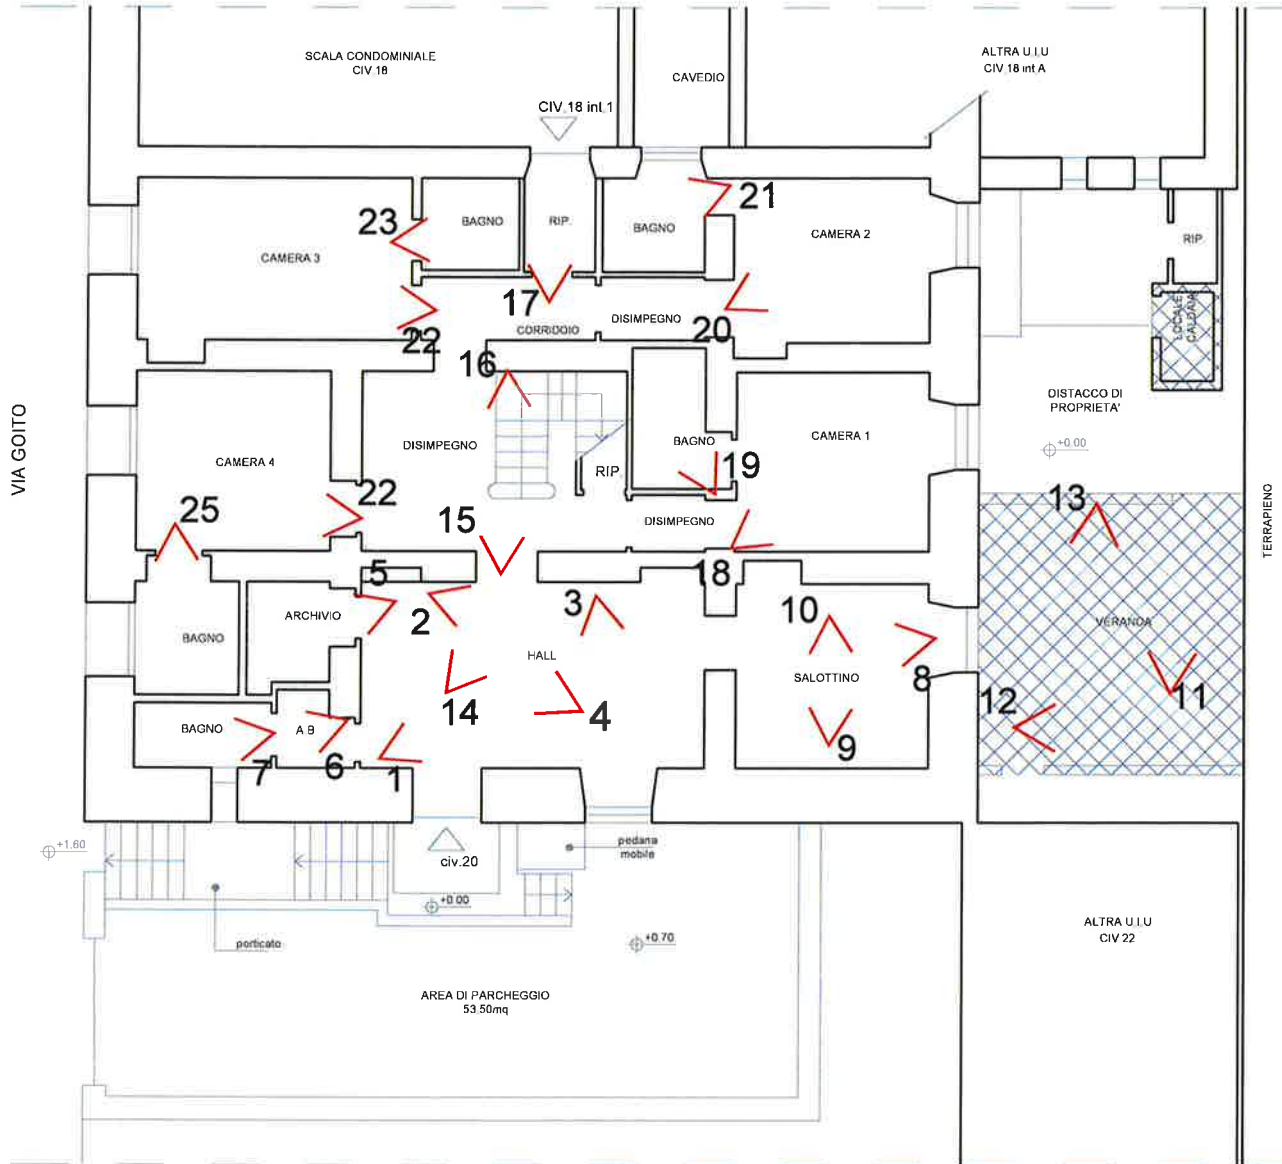

FOTO 1 - prospetto nord da via Goito (ingresso hotel)

FOTO 2 - prospetto principale su via Goito

FOTO 3 - prospetto retro su distacco di proprietà

1 < punti di ripresa

FOTO 4 - porticato di ingresso

FOTO 5 - porticato di ingresso

FOTO 6 - area parcheggio

1 < punti di ripresa

FOTO 7 - distacco di proprietà

FOTO 8 - distacco di proprietà

1 < punti di ripresa

Architetto Angela ROSA - Corso Aurelio Saffi 7/8 - 16128 Genova
t. 010-5535051/056 - fax010-5536119
angela.rosa@libero.it - angela.rosa@archiworldpec.it

ALLEGATO N.5

DOCUMENTAZIONE FOTOGRAFICA INTERNI

COMUNE DI GENOVA - VIA GOITTO 18/20 - FOTO INTERNI

1 < punti di ripresa

FOTO 1 - Hall

FOTO 2 - Hall verso salottino

FOTO 3 - angolo bar

FOTO 4 - reception e archivio

FOTO 5 - archivio

FOTO 6 - antibagno

FOTO 7 - bagno

FOTO 8 - la Hall dal salottino

FOTO 9 - angolo TV

FOTO 10 - salottino

FOTO 11 - veranda lato distacco di proprietà

FOTO 12 - veranda lato terrapieno