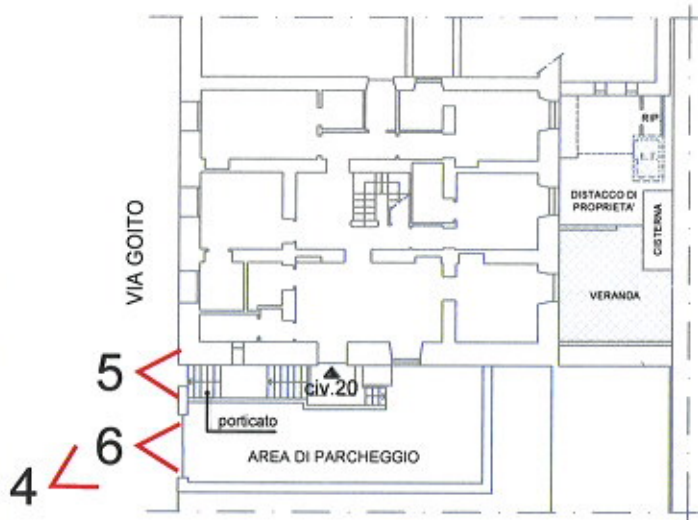

FOTO 1 - prospetto nord da via Goito (ingresso hotel)

FOTO 2 - prospetto principale su via Goito

FOTO 3 - prospetto retro su distacco di proprietà

1 < punti di ripresa

FOTO 4 - porticato di ingresso

FOTO 5 - porticato di ingresso

FOTO 6 - area parcheggio

1 < punti di ripresa

FOTO 7 - distacco di proprietà

FOTO 8 - distacco di proprietà

1 < punti di ripresa

Architetto Angela ROSA - Corso Aurelio Saffi 7/8 - 16128 Genova
t. 010-5535051/056 - fax010-5536119
angela.rosa@libero.it - angela.rosa@archiworldpec.it

ALLEGATO N.5

DOCUMENTAZIONE FOTOGRAFICA INTERNI

COMUNE DI GENOVA - VIA GOITTO 18/20 - FOTO INTERNI

1 < punti di ripresa

FOTO 1 - Hall

FOTO 2 - Hall verso salottino

FOTO 3 - angolo bar

FOTO 4 - reception e archivio