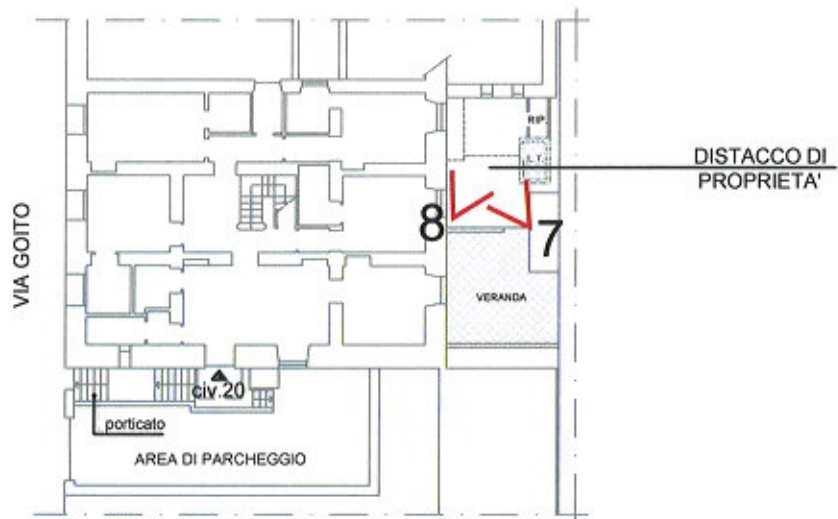

FOTO 1 - prospetto nord da via Goito (ingresso hotel)

FOTO 2 - prospetto principale su via Goito

FOTO 3 - prospetto retro su distacco di proprietà

1 < punti di ripresa

FOTO 4 - porticato di ingresso

FOTO 5 - porticato di ingresso

FOTO 6 - area parcheggio

1 < punti di ripresa

FOTO 7 - distacco di proprietà

FOTO 8 - distacco di proprietà

1 < punti di ripresa

Architetto Angela ROSA - Corso Aurelio Saffi 7/8 - 16128 Genova
t. 010-5535051/056 - fax010-5536119
angela.rosa@libero.it - angela.rosa@archiworldpec.it

ALLEGATO N.5

DOCUMENTAZIONE FOTOGRAFICA INTERNI

COMUNE DI GENOVA - VIA GOITTO 18/20 - FOTO INTERNI

1 < punti di ripresa

FOTO 1 - Hall

FOTO 2 - Hall verso salottino

FOTO 3 - angolo bar

FOTO 4 - reception e archivio