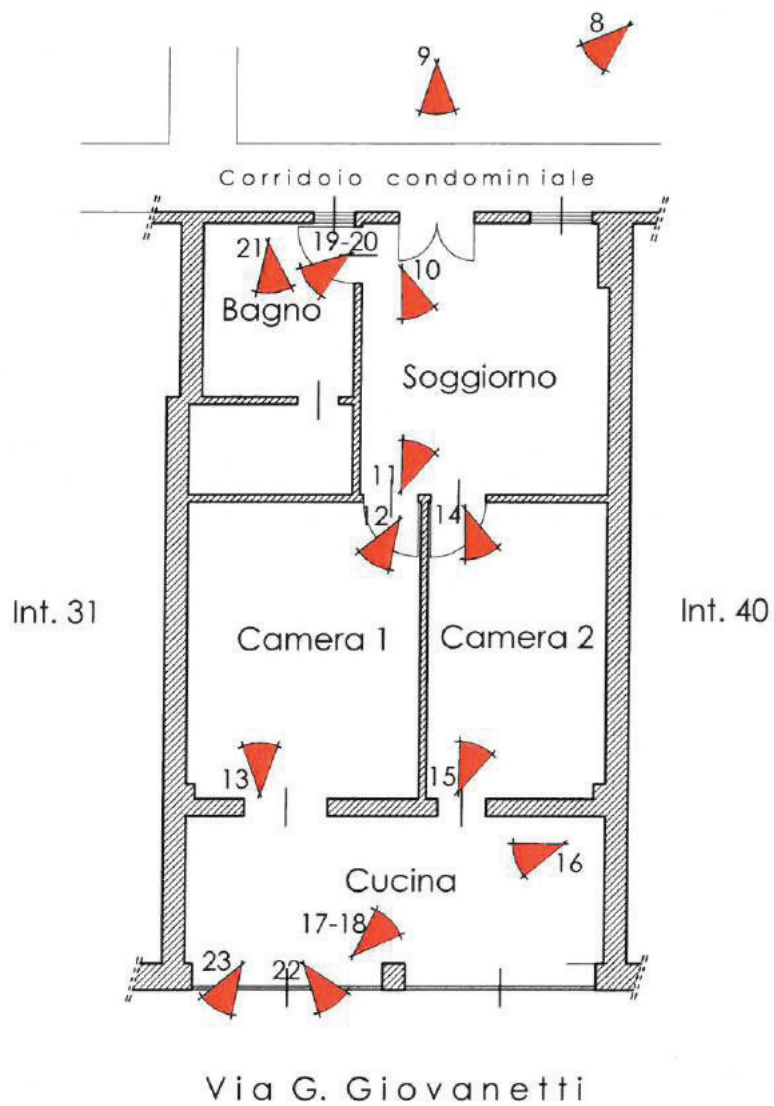

Appartamento sito  
in Genova Sampierdarena  
Via G. Giovanetti civ. 6 int. 38  
Pianta piano quinto  
H = 3,10 m

 Coni fotografici

  
Scala 1:100

**Foto 1:** IMMOBILE SITO IN COMUNE DI GENOVA, VIA GIACOMO GIOVANETTI CIV. 6 INT.38 – PROSPETTO SUD-EST.

**Foto 4:** IMMOBILE SITO IN COMUNE DI GENOVA, VIA GIACOMO GIOVANETTI CIV. 6 INT.38 – PROSPETTO EST.

**Foto 5:** *INGRESSO CONDOMINIO.*

**Foto 6:** *INGRESSO CONDOMINIALE.*

**Foto 7:** VANO SCALE CONDOMINIALE.