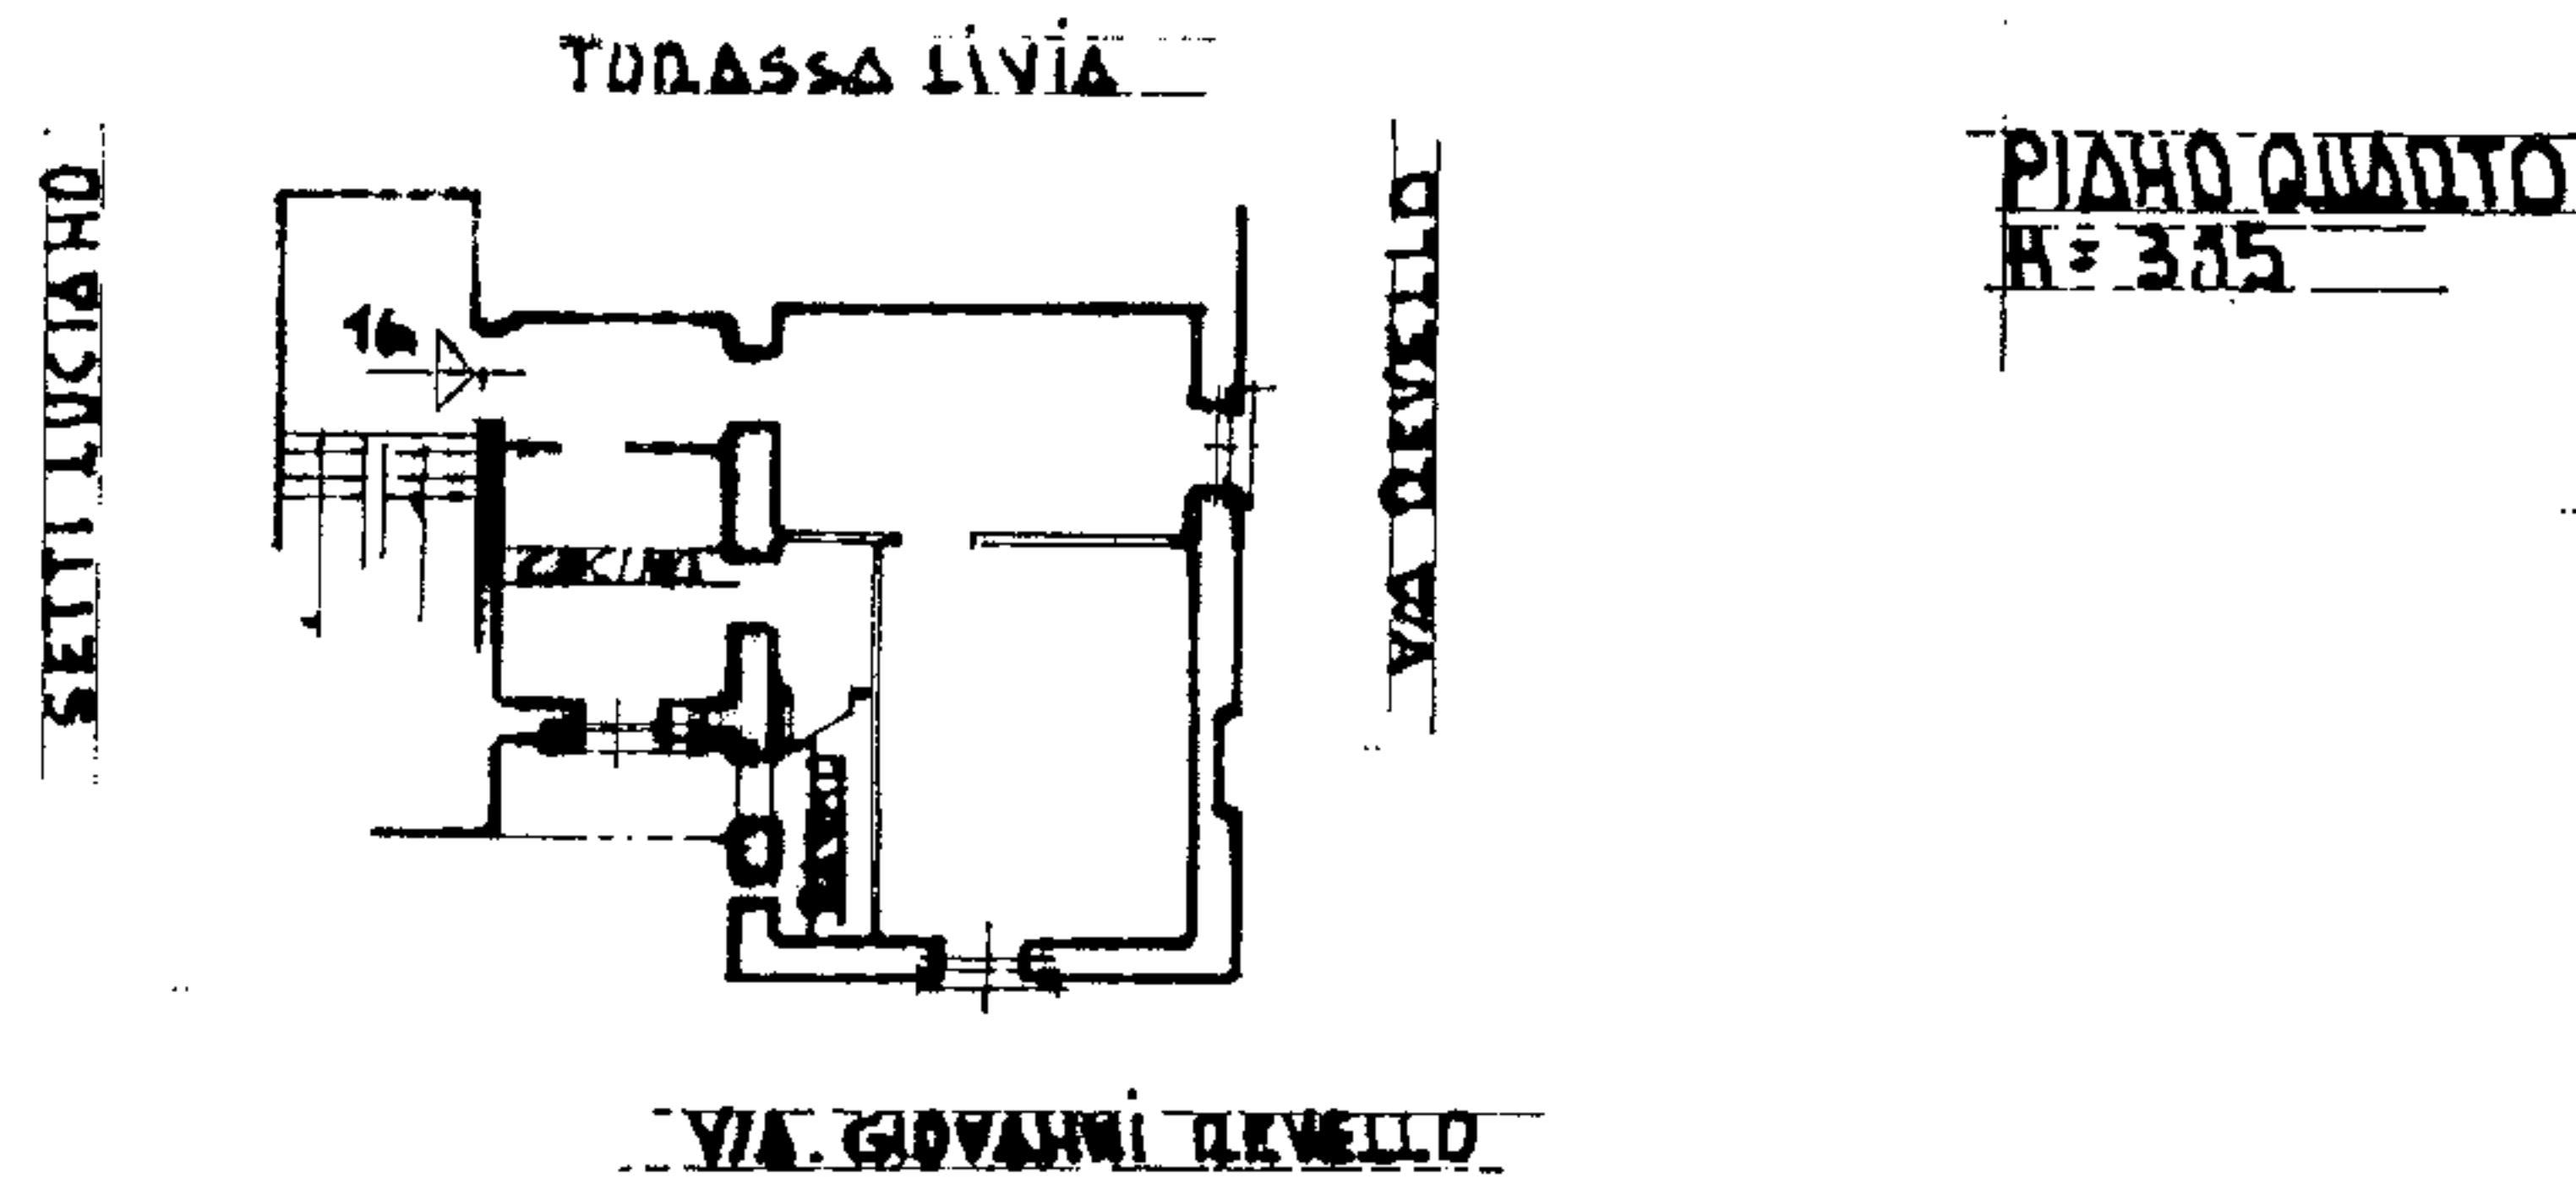

P 26921
Fg. 32
Mp 219

10 metri

ORIENTAMENTO

SCALA DI 1:200

SPAZIO RISERVATO PER LE ANNOTAZIONI D'UFFICIO

Compilata dal **GEOMETRA**
(Titolo, nome e cognome del tecnico)
ROBERTO RICCHETTI
Iscritto all'Albo dei **GEOMETRI 2100**
della Provincia di **GENOVA**
Data **06-05-1985**
Firma: *[Signature]*