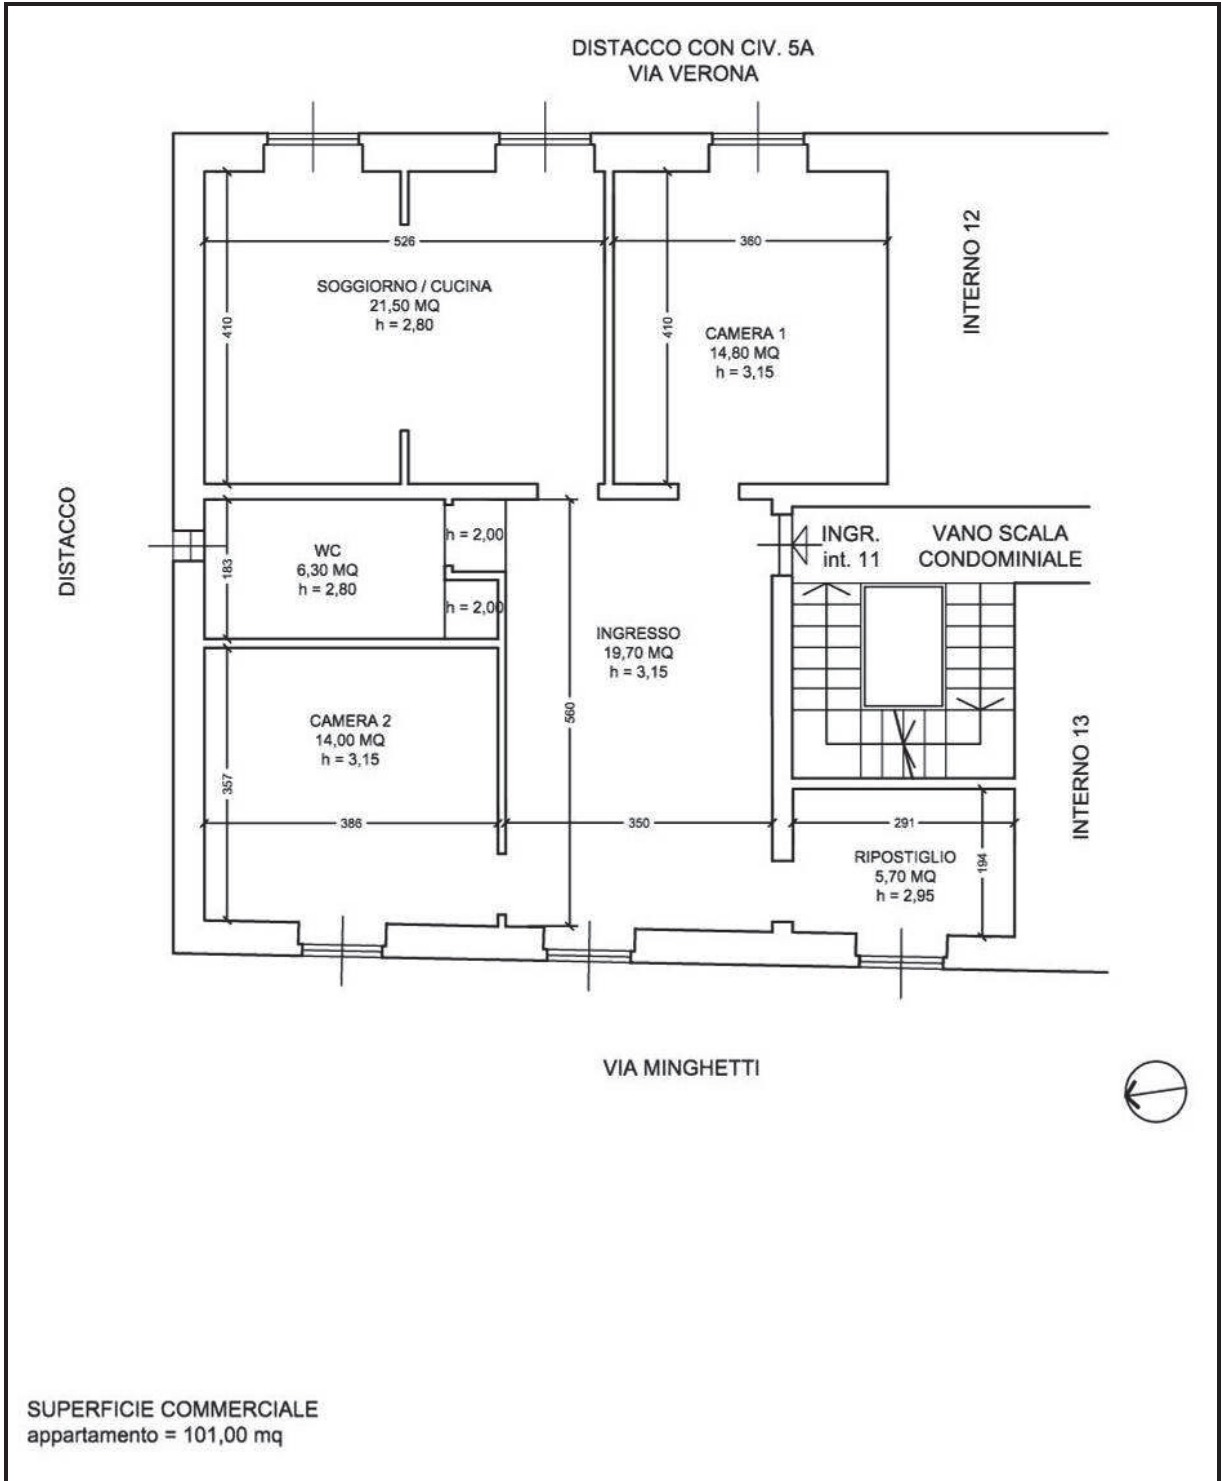

## Planimetria catastale del 14/08/2006 (fuori scala)

### Planimetria stato attuale dell'appartamento (scala 1:100)

### Planimetria di raffronto tra lo stato attuale e la planimetria catastale relativa all'Autorizzazione in sanatoria n. 23.516 (scala 1:100)