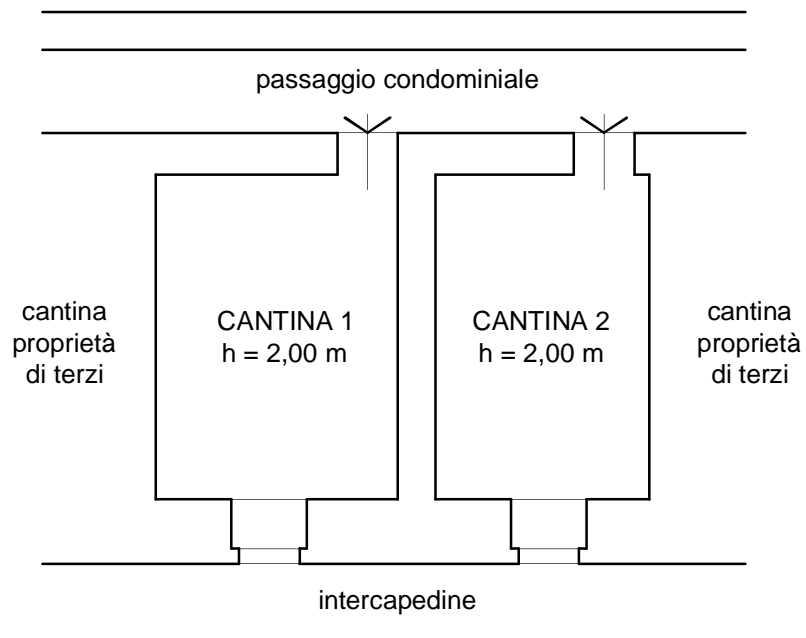

R.G.E. 362/2014 - G.E. DOTT. AMMENDOLIA
VIA G.T. INVREA 18R-20R - 16129 GENOVA
PIANO TERRA - 17/06/2015

SCALA 1:100

R.G.E. 362/2014 - G.E. DOTT. AMMENDOLIA
VIA G.T. INVREA 18R-20R - 16129 GENOVA
RIPRODUZIONE PLANIMETRIA CATASTALE
16/11/1957

SCALA 1:100