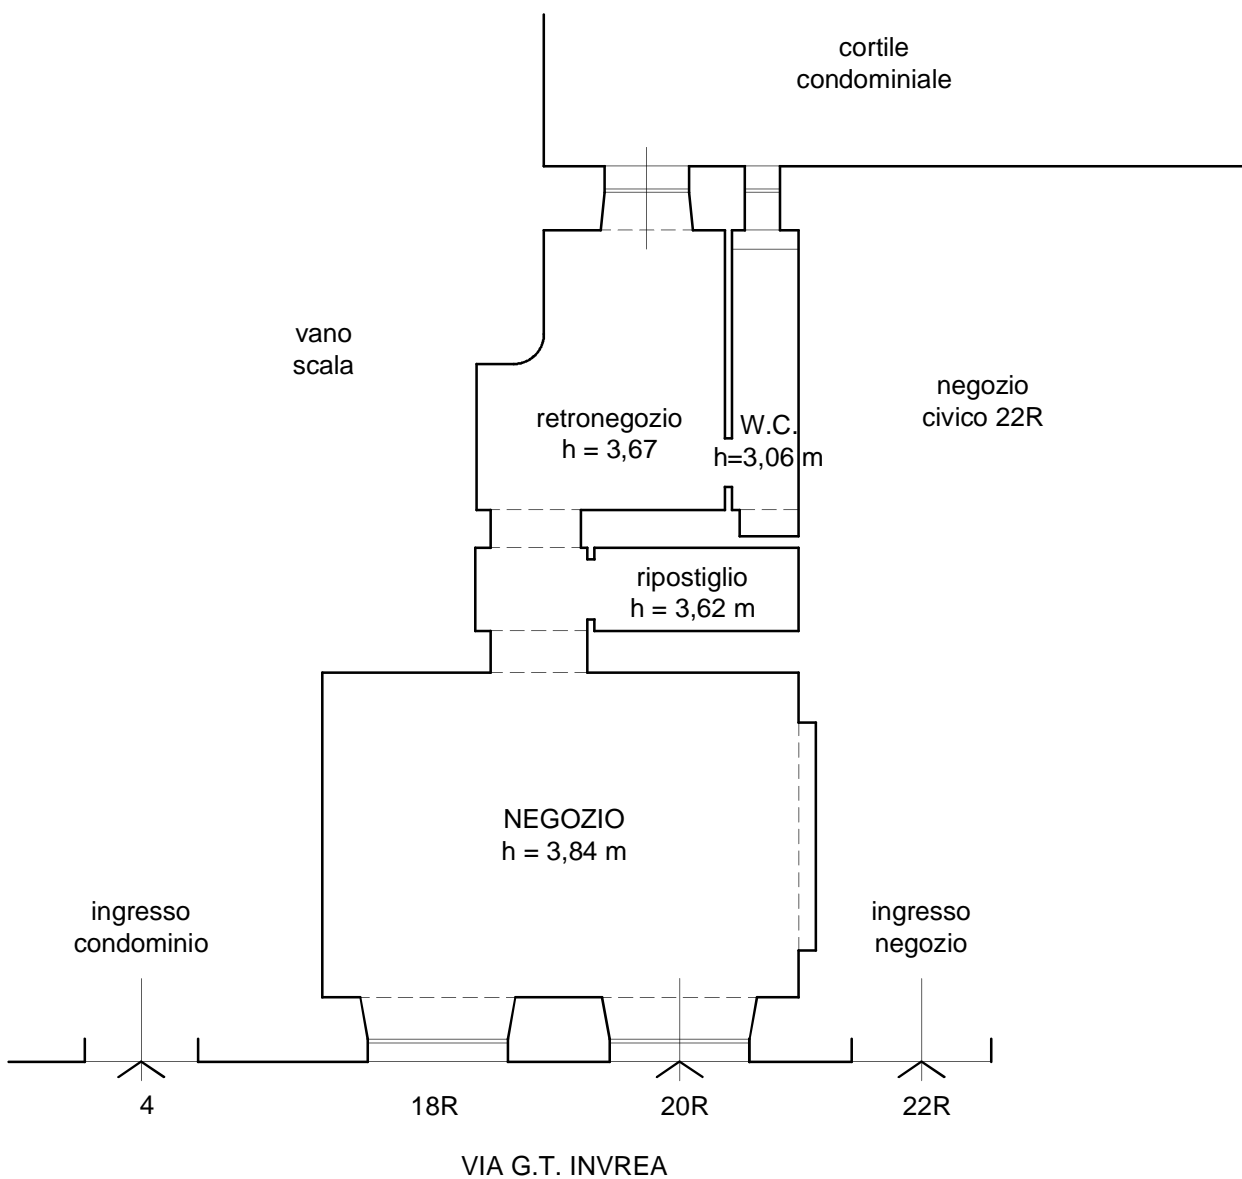

R.G.E. 362/2014 - G.E. DOTT. AMMENDOLIA
VIA G.T. INVREA 18R-20R - 16129 GENOVA
PIANO TERRA - 17/06/2015

SCALA 1:100

R.G.E. 362/2014 - G.E. DOTT. AMMENDOLIA
VIA G.T. INVREA 18R-20R - 16129 GENOVA
RIPRODUZIONE PLANIMETRIA CATASTALE
16/11/1957

SCALA 1:100