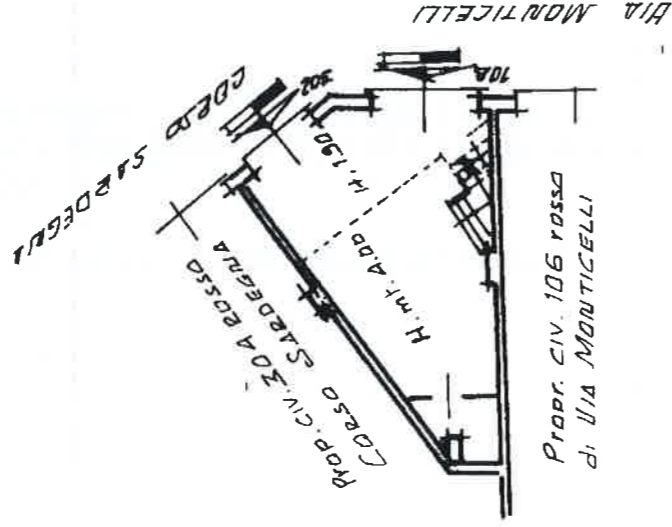

NUOVO CATASTO EDILIZIO URBANO

(R. DECRETI LEGGE 15 APRILE 1939, N. 602)

Planimetria dell'immobile situato nel Comune di GENOVA COESO SARDEGNA 302 rosso

Via MONTICELLI 106 rosso

Ditta VERIUTI LUIGIA NATA A GENOVA IL 8/10/1911

Allegata alla dichiarazione presentata all'Ufficio Tecnico Erariale di GENOVA

M.C.E.LI
PARTITA 63647
FOGLIO 37
MAPP. 228/

PIANO TERRA
H. mt. 4.00

PIANO SOPPASSO
H. 2.00

ORIENTAMENTO

SCALA DI 1:200

Comune di GENOVA (D969) - Sez. Urb.: GED - Foglio: 37 - Particella: 228 - Subaltemo: 2 >