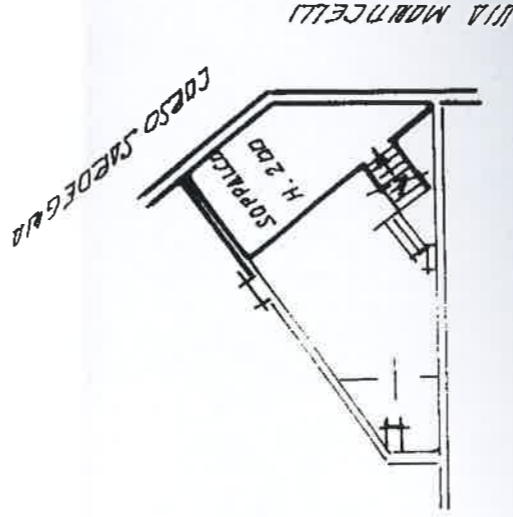

NUOVO CATASTO EDILIZIO URBANO

(R. DECRETI LEGGE 15 APRILE 1939, N. 602)

Planimetria dell'immobile situato nel Comune di GENOVA COESO SARDEGNA 302 rosso

Via MONTICELLI 106 rosso

Ditta VERIUTI LUIGIA NATA A GENOVA IL 8/10/1911

Allegata alla dichiarazione presentata all'Ufficio Tecnico Erariale di GENOVA

M.C.E.LI
PARTITA 63647
FOGLIO 37
MAPP. 228/

PIANO TERRA
H. mt. 4.00

PIANO SOPPASSO
H. 2.00

ORIENTAMENTO

SCALA DI 1:200

Comune di GENOVA (D969) - Sez. Urb.: GED - Foglio: 37 - Particella: 228 - Subaltemo: 2 >