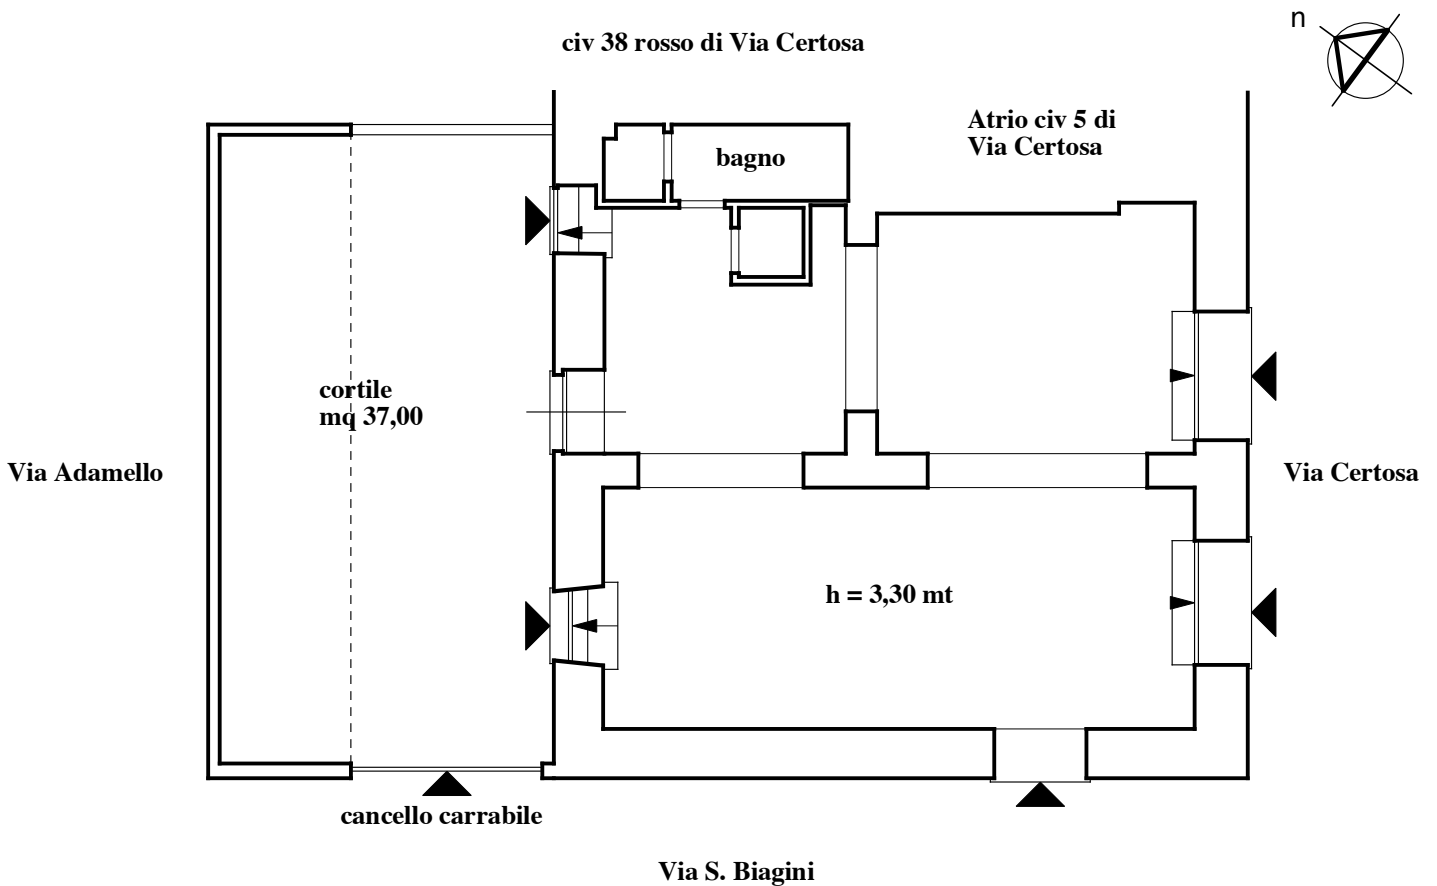

superficie netta mq. 55,00

superficie lorda mq. 75,00

volune lordo mc. 270,00

ALLEGATO N° 2)

**Negozio Via Certosa civv 34 e 36 rossi
piano terra
planimetria dello stato attuale
scala 1: 100**