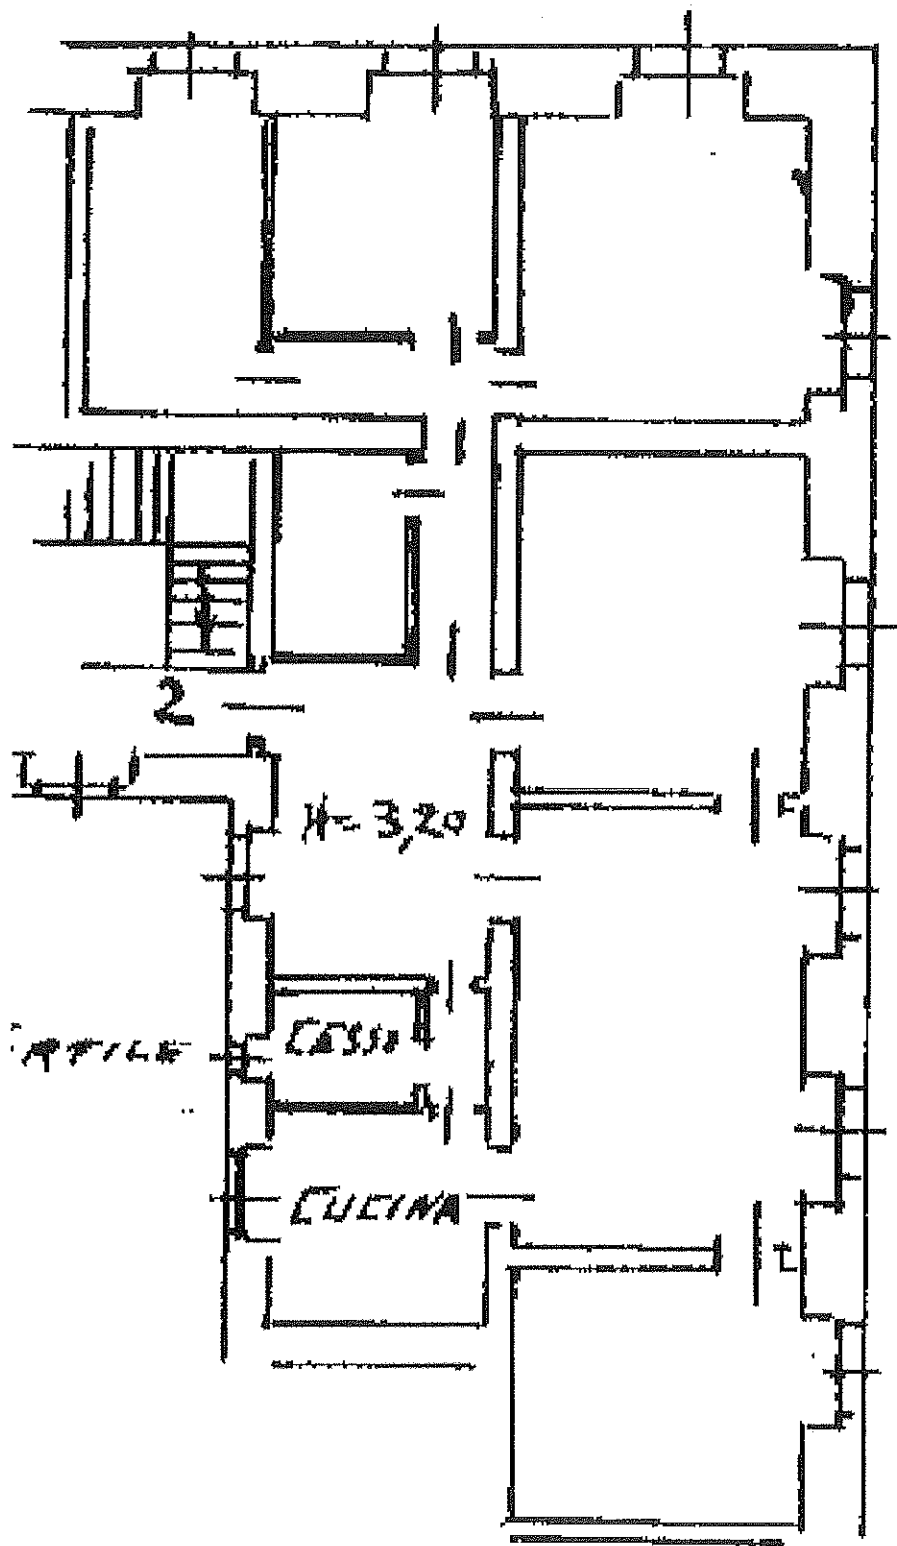

R.G.E. 1010/2014 - G.E. DOTT.SA ZAMPIERI
PIAZZA PAOLO DA NOVI 8/2 - 16129 GENOVA
PIANO PRIMO - 16/07/2015

VIA ORLANDO BIANCHI

PIAZZA GEROLAMO SAVONAROLA

CONDOMINIO PIAZZA PAOLO DA NOVI 10

SCALA 1:100

R.G.E. 1010/2014 - G.E. DOTT.SA ZAMPIERI
PIAZZA PAOLO DA NOVI 8/2 - 16129 GENOVA
PLANIMETRIA CATASTALE 25/05/2004

SCALA 1:100

R.G.E. 1010/2014 - G.E. DOTT.SA ZAMPIERI
PIAZZA PAOLO DA NOVI 8/2 - 16129 GENOVA
PLANIMETRIA CATASTALE 30/01/1940

SCALA 1:100