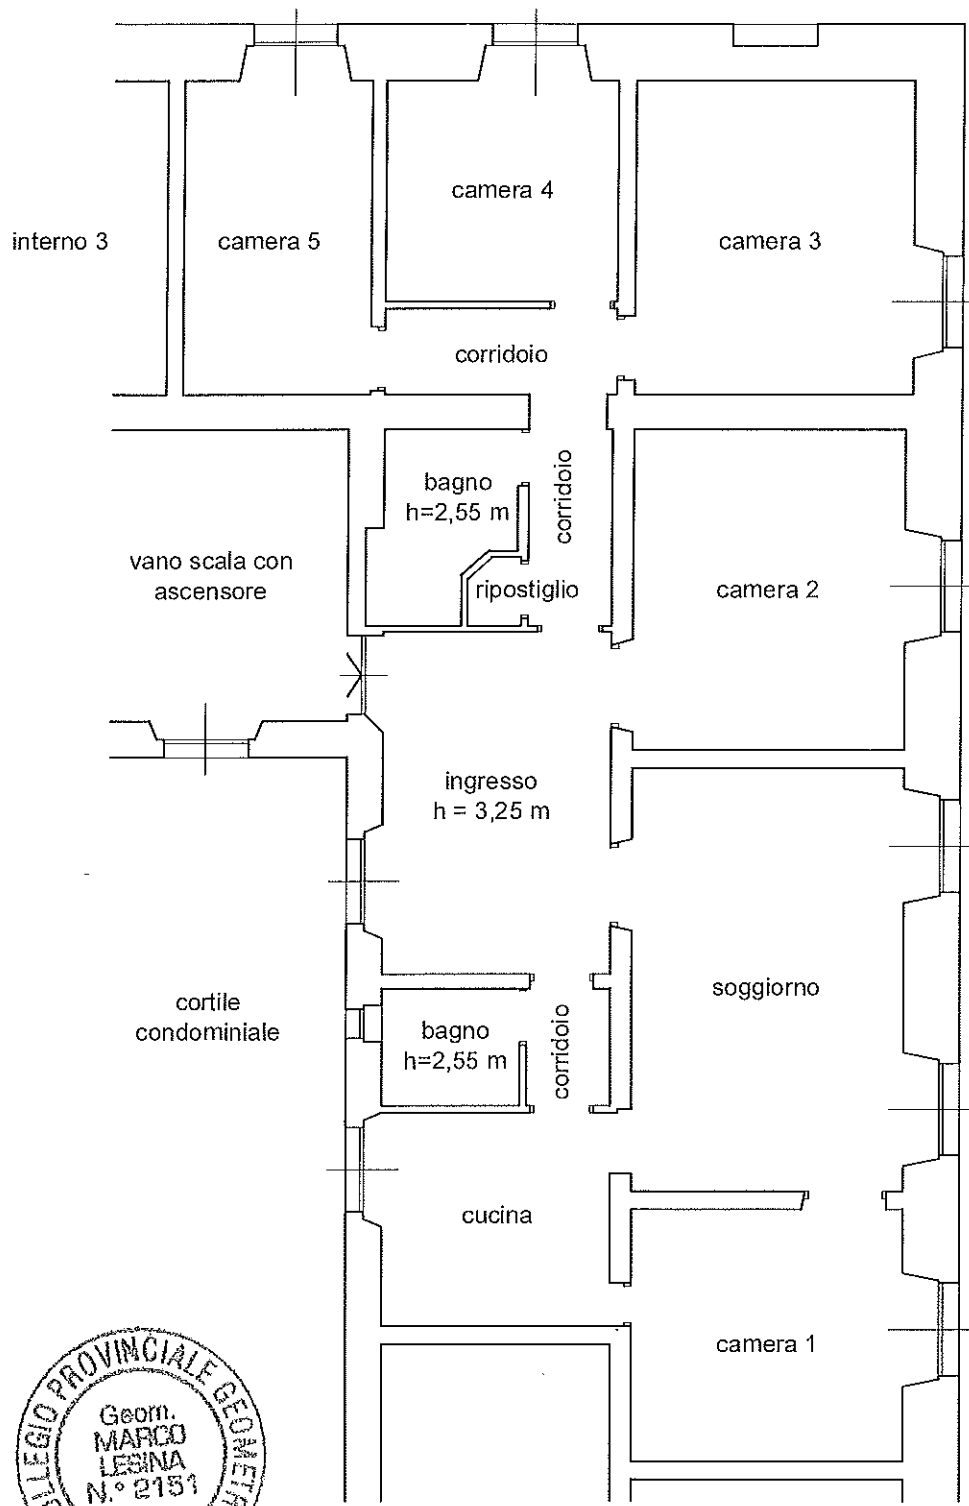

R.G.E. 1010/2014 - G.E. DOTT.SA ZAMPIERI
PIAZZA PAOLO DA NOVI 8/2 - 16129 GENOVA
PIANO PRIMO - 16/07/2015

VIA ORLANDO BIANCHI

PIAZZA GEROLAMO SAVONAROLA

CONDOMINIO PIAZZA PAOLO DA NOVI 10

SCALA 1:100

R.G.E. 1010/2014 - G.E. DOTT.SA ZAMPIERI
PIAZZA PAOLO DA NOVI 8/2 - 16129 GENOVA
PLANIMETRIA CATASTALE 25/05/2004

SCALA 1:100

R.G.E. 1010/2014 - G.E. DOTT.SA ZAMPIERI
PIAZZA PAOLO DA NOVI 8/2 - 16129 GENOVA
PLANIMETRIA CATASTALE 30/01/1940

SCALA 1:100