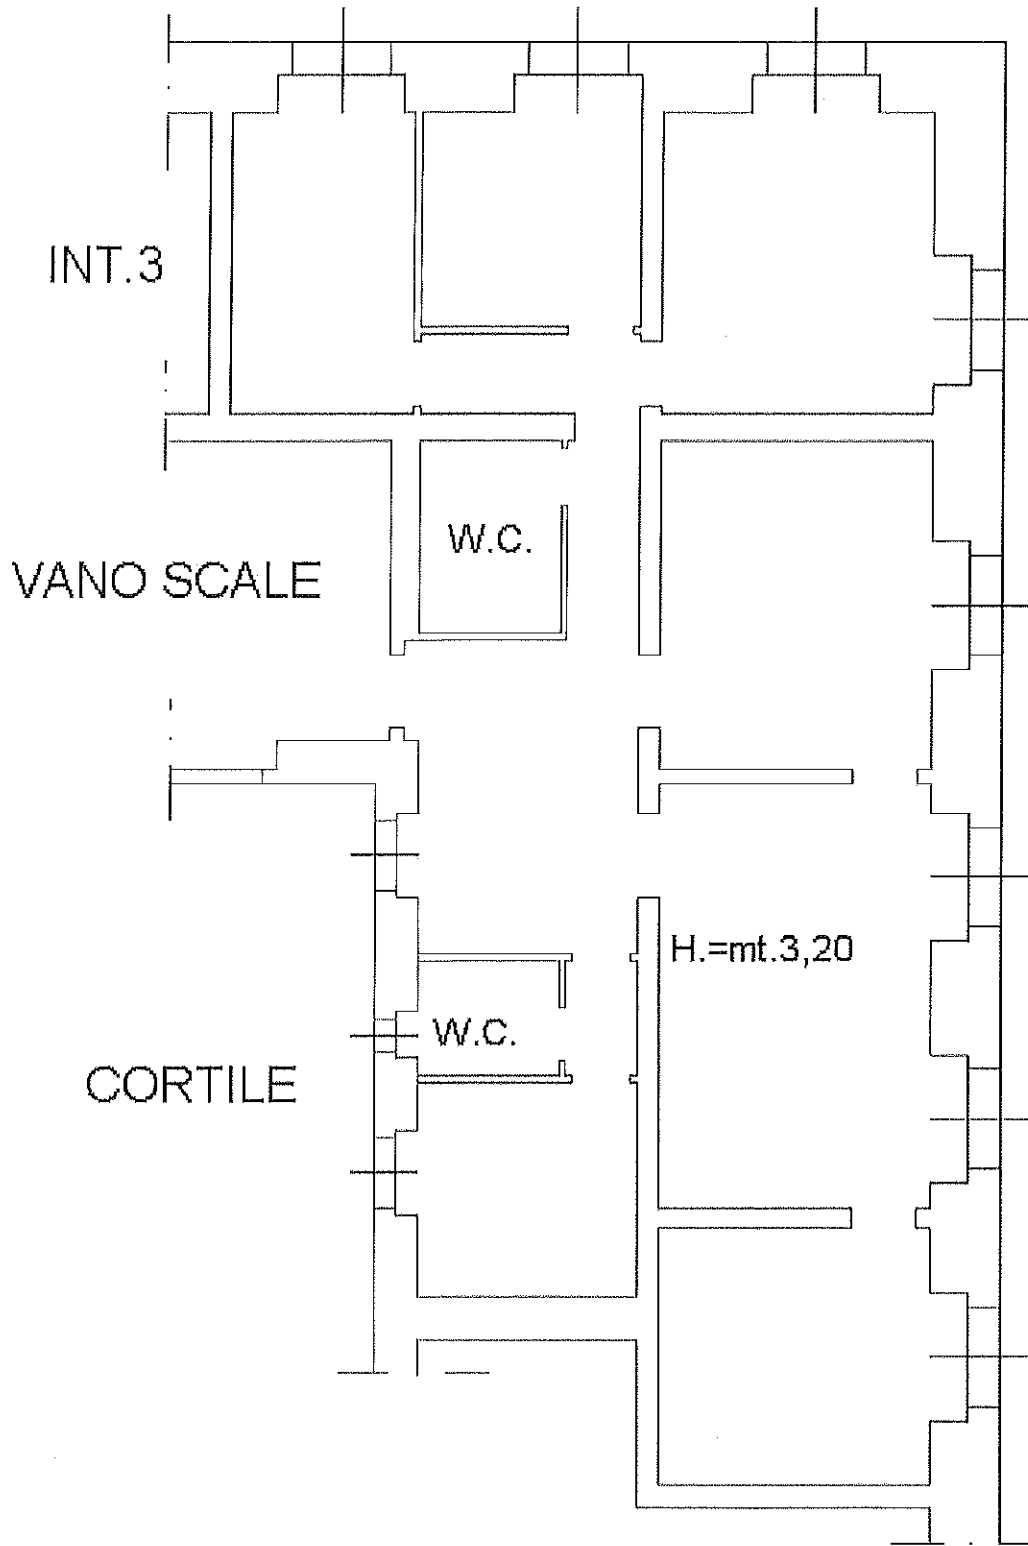

R.G.E. 1010/2014 - G.E. DOTT.SA ZAMPIERI
PIAZZA PAOLO DA NOVI 8/2 - 16129 GENOVA
PIANO PRIMO - 16/07/2015

VIA ORLANDO BIANCHI

PIAZZA GEROLAMO SAVONAROLA

CONDOMINIO PIAZZA PAOLO DA NOVI 10

SCALA 1:100

R.G.E. 1010/2014 - G.E. DOTT.SA ZAMPIERI
PIAZZA PAOLO DA NOVI 8/2 - 16129 GENOVA
PLANIMETRIA CATASTALE 25/05/2004

SCALA 1:100

R.G.E. 1010/2014 - G.E. DOTT.SA ZAMPIERI
PIAZZA PAOLO DA NOVI 8/2 - 16129 GENOVA
PLANIMETRIA CATASTALE 30/01/1940

SCALA 1:100